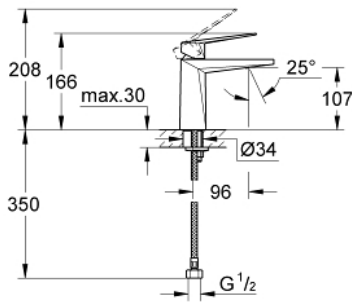

### TERMÉKLEÍRÁS

- Szín: króm
- Egylyukas kivitel
- GROHE SilkMove 28 mm-es kerámiabetét
- hőmérséklet korlátozó
- GROHE LongLife felületkezelés
- GROHE EcoJoy 5,0 liter/perc átfolyás-szabályozó
- GROHE FastFixation gyorszerelő rendszer
- kifolyócső gyöngyöztetével
- sima testű kivitel
- flexibilis csatlakozótömlők