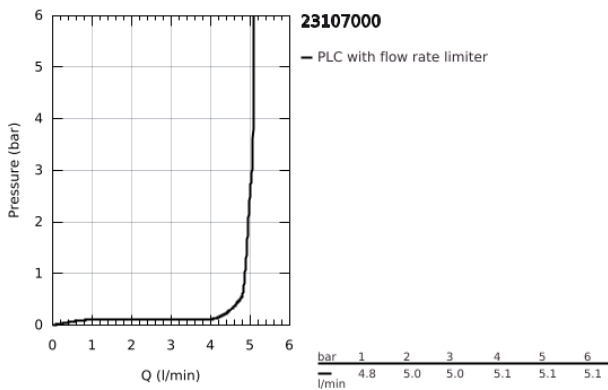

### TERMÉKLEÍRÁS

- Szín: króm
- Egylyukas kivitel
- GROHE SilkMove 28 mm-es kerámiabetét
- hőmérséklet korlátozó
- GROHE LongLife felületkezelés
- GROHE EcoJoy 5,0 liter/perc átfolyás-szabályozó
- GROHE FastFixation gyorszerelő rendszer
- kifolyócső gyöngyöztetével
- sima testű kivitel
- flexibilis csatlakozótömlők