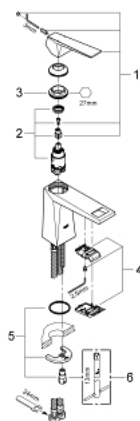

### TERMÉKLEÍRÁS

- Szín: króm
- Egylyukas kivitel
- GROHE SilkMove 28 mm-es kerámiabetét
- hőmérséklet korlátozó
- GROHE LongLife felületkezelés
- GROHE EcoJoy 5,0 liter/perc átfolyás-szabályozó
- GROHE FastFixation gyorszerelő rendszer
- kifolyócső gyöngyöztetével
- sima testű kivitel
- flexibilis csatlakozótömlők

### ALKATRÉSZEK , augusztus 2010 – now

- 1: Fogantyú (Cikkszám 46793000)
- 2: rögzítőgyűrű (Cikkszám 46715000)
- 3: Kartus (keverő) (Cikkszám 46580000)
- 4: Vezető (Cikkszám 46794000)
- 5: Szár rögzítő készlet (Cikkszám 46249000)
- 6: Szerelőkulcs (Cikkszám 19017000)\*