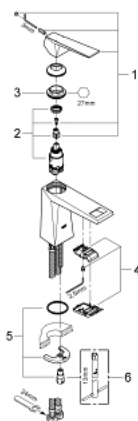

23 107 000 ALLURE BRILLIANT EGYKAROS MOSDÓCSAPTELEP M-ES MÉRET

TERMÉKLEÍRÁS

- Szín: króm
- Egylyukas kivitel
- GROHE SilkMove 28 mm-es kerámiabetét
- hőmérséklet korlátozó
- GROHE LongLife felületkezelés
- 5,0 liter/perc átfolyás-szabályozó
- GROHE FastFixation gyorszerelő rendszer
- kifolyócső gyöngyöztetével
- sima testű kivitel
- flexibilis csatlakozótömlők

23 107 000 ALLURE BRILLIANT EGYKAROS MOSDÓCSAPTELEP M-ES MÉRET

ALKATRÉSZEK , augusztus 2010 – now

- 1: Fogantyú (Cikkszám 46793000)
- 2: rögzítőgyűrű (Cikkszám 46715000)
- 3: Kartus (keverő) (Cikkszám 46580000)
- 4: Vezető (Cikkszám 46794000)
- 5: Szár rögzítő készlet (Cikkszám 46249000)
- 6: Szerelőkulcs (Cikkszám 19017000)*