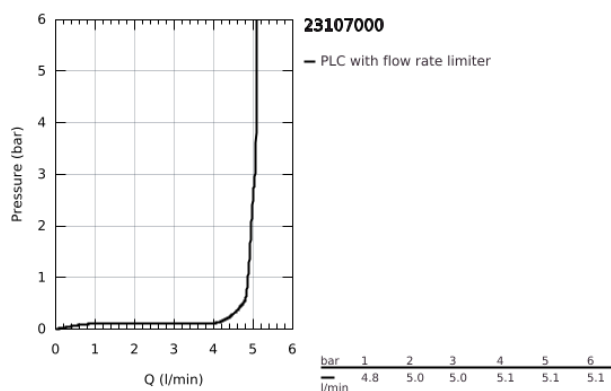

23 107 000 ALLURE BRILLIANT EGYKAROS MOSDÓCSAPTELEP M-ES MÉRET

TERMÉKLEÍRÁS

- Szín: króm
- Egylyukas kivitel
- GROHE SilkMove 28 mm-es kerámiabetét
- hőmérséklet korlátozó
- GROHE LongLife felületkezelés
- 5,0 liter/perc átfolyás-szabályozó
- GROHE FastFixation gyorszerelő rendszer
- kifolyócső gyöngyöztetével
- sima testű kivitel
- flexibilis csatlakozótömlők

23 107 000 ALLURE BRILLIANT EGYKAROS MOSDÓCSAPTELEP M-ES MÉRET

ALKATRÉSZEK , augusztus 2010 – now

- 1: Fogantyú (Cikkszám 46793000)
- 2: rögzítőgyűrű (Cikkszám 46715000)
- 3: Kartus (keverő) (Cikkszám 46580000)
- 4: Vezető (Cikkszám 46794000)
- 5: Szár rögzítő készlet (Cikkszám 46249000)
- 6: Szerelőkulcs (Cikkszám 19017000)*