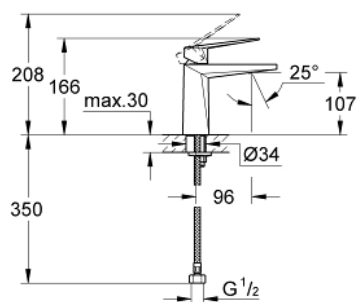

23 107 000 ALLURE BRILLIANT EGYKAROS MOSDÓCSAPTELEP M-ES MÉRET

TERMÉKLEÍRÁS

- Szín: króm
- Egylyukas kivitel
- GROHE SilkMove 28 mm-es kerámiabetét
- hőmérséklet korlátozó
- GROHE LongLife felületkezelés
- 5,0 liter/perc átfolyás-szabályozó
- GROHE FastFixation gyorszerelő rendszer
- kifolyócső gyöngyöztetével
- sima testű kivitel
- flexibilis csatlakozótömlők

23 107 000 ALLURE BRILLIANT EGYKAROS MOSDÓCSAPTELEP M-ES MÉRET

ALKATRÉSZEK , augusztus 2010 – now

- 1: Fogantyú (Cikkszám 46793000)
- 2: rögzítőgyűrű (Cikkszám 46715000)
- 3: Kartus (keverő) (Cikkszám 46580000)
- 4: Vezető (Cikkszám 46794000)
- 5: Szár rögzítő készlet (Cikkszám 46249000)
- 6: Szerelőkulcs (Cikkszám 19017000)*