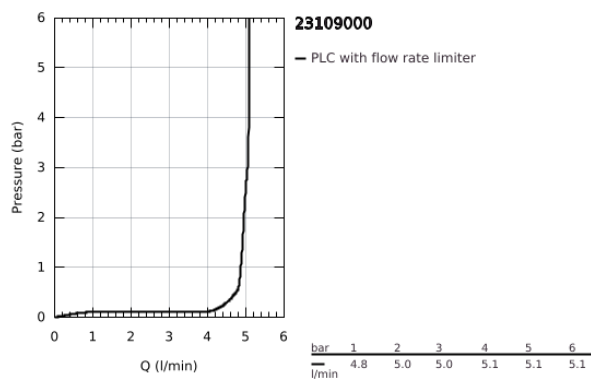

## 23 109 000 ALLURE BRILLIANT EGYKAROS MOSDÓCSAPTELEP 1/2" L-ES MÉRET

### TERMÉKLEÍRÁS

- Szín: króm
- Egylyukas kivitel
- GROHE SilkMove 28 mm-es kerámiabetét
- hőmérséklet korlátozó
- GROHE LongLife felületkezelés
- 5,0 liter/perc átfolyás-szabályozó
- GROHE FastFixation gyorszerelő rendszer
- kifolyócső gyöngyöztetével
- húzórudas leeresztőgarnitúra 1 1/4"
- flexibilis csatlakozótömlők
- minimális kifolyási nyomás 1,0 bar