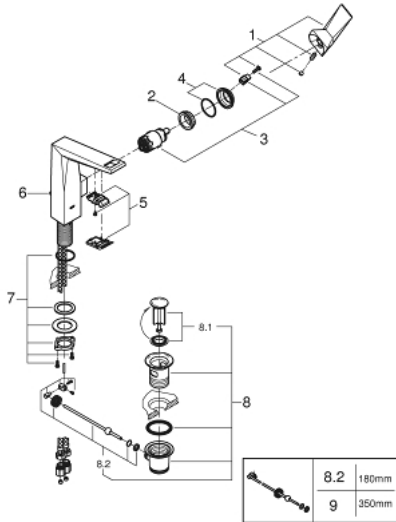

### TERMÉKLEÍRÁS

- Szín: króm
- Egylyukas kivitel
- GROHE SilkMove 28 mm-es kerámiabetét
- hőmérséklet korlátozó
- GROHE LongLife felületkezelés
- 5,0 liter/perc átfolyás-szabályozó
- GROHE FastFixation gyorszerelő rendszer
- kifolyócső gyöngyöztetével
- húzórudas leeresztőgarnitúra 1 1/4"
- flexibilis csatlakozótömlők
- minimális kifolyási nyomás 1,0 bar

### ALKATRÉSZEK , december 2019 – now

- 1: Fogantyú (Cikkszám 46792000)
- 2: rögzítőgyűrű (Cikkszám 07419000)
- 3: Kartus (keverő) (Cikkszám 46963000)
- 4: Kupak (Cikkszám 46581000)
- 5: Vezető (Cikkszám 46794000)
- 6: Húzó-rúd (Cikkszám 46787000)
- 7: Szár rögzítőegység (Cikkszám 48384000)
- 8: Lefolyógarnitúra, 5/4" (Cikkszám 28910000)
- 8.1: Dugó (Cikkszám 07182000)
- 8.2: Excenterrúd (Cikkszám 07052000)
- 9: Excenterrúd (Cikkszám 07341000)\*