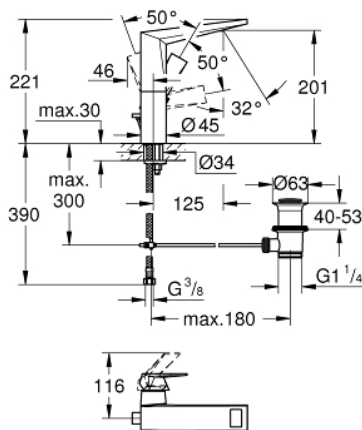

### TERMÉKLEÍRÁS

- Szín: króm
- Egylyukas kivitel
- GROHE SilkMove 28 mm-es kerámiabetét
- hőmérséklet korlátozó
- GROHE LongLife felületkezelés
- 5,0 liter/perc átfolyás-szabályozó
- GROHE FastFixation gyorszerelő rendszer
- kifolyócső gyöngyöztetével
- húzórudas leeresztőgarnitúra 1 1/4"
- flexibilis csatlakozótömlők
- minimális kifolyási nyomás 1,0 bar

### ALKATRÉSZEK , december 2019 – now

- 1: Fogantyú (Cikkszám 46792000)
- 2: rögzítőgyűrű (Cikkszám 07419000)
- 3: Kartus (keverő) (Cikkszám 46963000)
- 4: Kupak (Cikkszám 46581000)
- 5: Vezető (Cikkszám 46794000)
- 6: Húzó-rúd (Cikkszám 46787000)
- 7: Szár rögzítőegység (Cikkszám 48384000)
- 8: Lefolyógarnitúra, 5/4" (Cikkszám 28910000)
- 8.1: Dugó (Cikkszám 07182000)
- 8.2: Excenterrúd (Cikkszám 07052000)
- 9: Excenterrúd (Cikkszám 07341000)\*