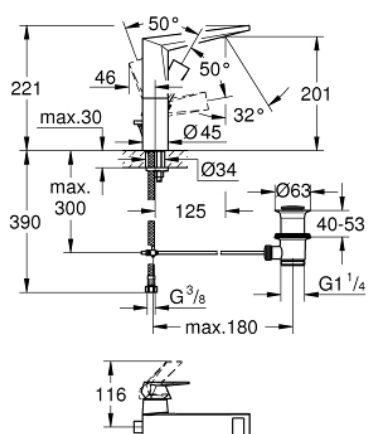

23 109 AL0 ALLURE BRILLIANT EGYKAROS MOSDÓCSAPTELEP 1/2" L-ES MÉRET

TERMÉKLEÍRÁS

- Szín: Brushed Hard Graphite
- Egylyukas kivitel
- GROHE SilkMove 28 mm-es kerámiabetét
- hőmérséklet korlátozó
- GROHE LongLife felületkezelés
- 5,0 liter/perc átfolyás-szabályozó
- GROHE FastFixation gyorszerelő rendszer
- kifolyócső gyöngyöztetével
- húzórudas leeresztőgarnitúra 1 1/4"
- flexibilis csatlakozótömlők
- minimális kifolyási nyomás 1,0 bar

23 109 AL0 ALLURE BRILLIANT EGYKAROS MOSDÓCSAPTELEP 1/2" L-ES MÉRET

ALKATRÉSZEK , december 2019 – now

- 1: Fogantyú (Cikkszám 46792AL0)
- 2: rögzítőgyűrű (Cikkszám 07419000)
- 3: Kartus (keverő) (Cikkszám 46963000)
- 4: Kupak (Cikkszám 46581AL0)
- 5: Vezető (Cikkszám 46794AL0)
- 6: Húzó-rúd (Cikkszám 46787AL0)
- 7: Szár rögzítőegység (Cikkszám 48384000)
- 8: Lefolyógarnitúra, 5/4" (Cikkszám 28910AL0)
- 8.1: Dugó (Cikkszám 07182AL0)
- 8.2: Excenterrúd (Cikkszám 07052000)
- 9: Excenterrúd (Cikkszám 07341000)*