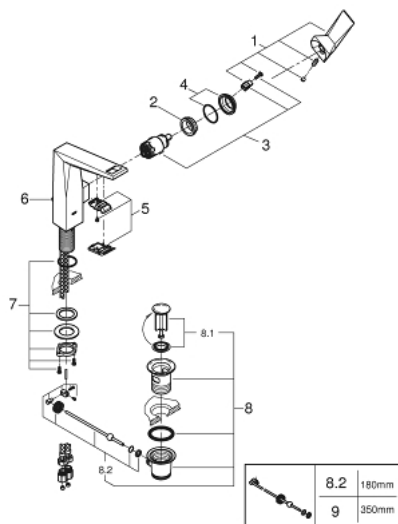

23 109 AL0 ALLURE BRILLIANT EGYKAROS MOSDÓCSAPTELEP 1/2" L-ES MÉRET

TERMÉKLEÍRÁS

- Szín: Brushed Hard Graphite
- Egylyukas kivitel
- GROHE SilkMove 28 mm-es kerámiabetét
- hőmérséklet korlátozó
- GROHE LongLife felületkezelés
- 5,0 liter/perc átfolyás-szabályozó
- GROHE FastFixation gyorszerelő rendszer
- kifolyócső gyöngyöztetével
- húzórudas leeresztőgarnitúra 1 1/4"
- flexibilis csatlakozótömlők
- minimális kifolyási nyomás 1,0 bar

23 109 AL0 ALLURE BRILLIANT EGYKAROS MOSDÓCSAPTELEP 1/2" L-ES MÉRET

ALKATRÉSZEK , december 2019 – now

- 1: Fogantyú (Cikkszám 46792AL0)
- 2: rögzítőgyűrű (Cikkszám 07419000)
- 3: Kartus (keverő) (Cikkszám 46963000)
- 4: Kupak (Cikkszám 46581AL0)
- 5: Vezető (Cikkszám 46794AL0)
- 6: Húzó-rúd (Cikkszám 46787AL0)
- 7: Szár rögzítőegység (Cikkszám 48384000)
- 8: Lefolyógarnitúra, 5/4" (Cikkszám 28910AL0)
- 8.1: Dugó (Cikkszám 07182AL0)
- 8.2: Excenterrúd (Cikkszám 07052000)
- 9: Excenterrúd (Cikkszám 07341000)*