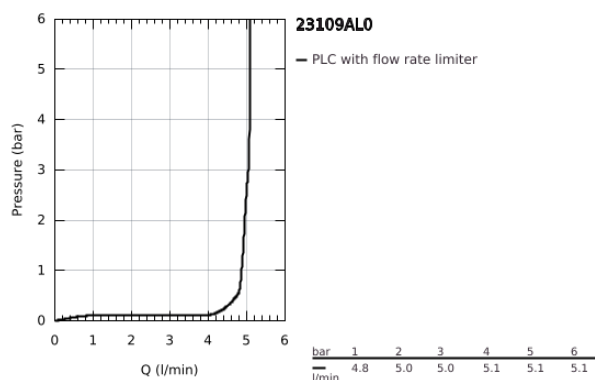

23 109 AL0 ALLURE BRILLIANT EGYKAROS MOSDÓCSAPTELEP 1/2" L-ES MÉRET

TERMÉKLEÍRÁS

- Szín: Brushed Hard Graphite
- Egylyukas kivitel
- GROHE SilkMove 28 mm-es kerámiabetét
- hőmérséklet korlátozó
- GROHE LongLife felületkezelés
- 5,0 liter/perc átfolyás-szabályozó
- GROHE FastFixation gyorszerelő rendszer
- kifolyócső gyöngyöztetével
- húzórudas leeresztőgarnitúra 1 1/4"
- flexibilis csatlakozótömlők
- minimális kifolyási nyomás 1,0 bar

23 109 AL0 ALLURE BRILLIANT EGYKAROS MOSDÓCSAPTELEP 1/2" L-ES MÉRET

ALKATRÉSZEK , december 2019 – now

- 1: Fogantyú (Cikkszám 46792AL0)
- 2: rögzítőgyűrű (Cikkszám 07419000)
- 3: Kartus (keverő) (Cikkszám 46963000)
- 4: Kupak (Cikkszám 46581AL0)
- 5: Vezető (Cikkszám 46794AL0)
- 6: Húzó-rúd (Cikkszám 46787AL0)
- 7: Szár rögzítőegység (Cikkszám 48384000)
- 8: Lefolyógarnitúra, 5/4" (Cikkszám 28910AL0)
- 8.1: Dugó (Cikkszám 07182AL0)
- 8.2: Excenterrúd (Cikkszám 07052000)
- 9: Excenterrúd (Cikkszám 07341000)*