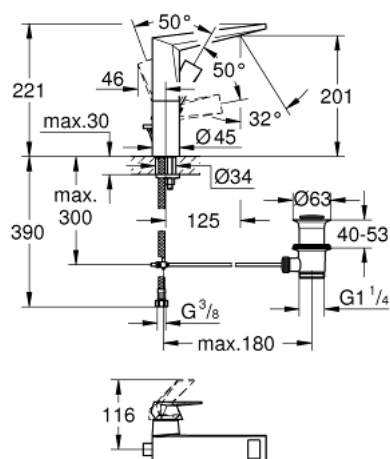

## 23 109 DL0 ALLURE BRILLIANT EGYKAROS MOSDÓCSAPTELEP 1/2" L-ES MÉRET

### TERMÉKLEÍRÁS

- Szín: Brushed Warm Sunset
- Egylyukas kivitel
- GROHE SilkMove 28 mm-es kerámiabetét
- hőmérséklet korlátozó
- GROHE LongLife felületkezelés
- 5,0 liter/perc átfolyás-szabályozó
- GROHE FastFixation gyorszerelő rendszer
- kifolyócső gyöngyöztetével
- húzórudas leeresztőgarnitúra 1 1/4"
- flexibilis csatlakozótömlők
- minimális kifolyási nyomás 1,0 bar