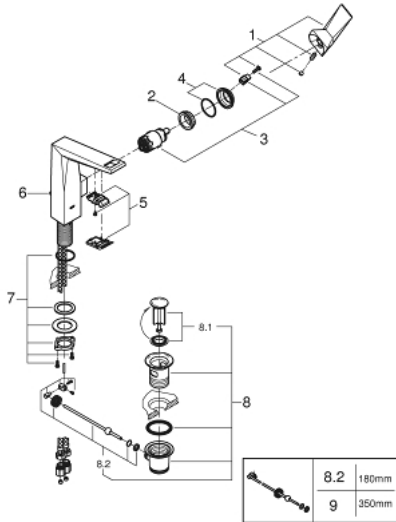

23 109 EN0 ALLURE BRILLIANT EGYKAROS MOSDÓCSAPTELEP 1/2" L-ES MÉRET

TERMÉKLEÍRÁS

- Szín: Brushed Nickel
- Egylyukas kivitel
- GROHE SilkMove 28 mm-es kerámiabetét
- hőmérséklet korlátozó
- GROHE LongLife felületkezelés
- 5,0 liter/perc átfolyás-szabályozó
- GROHE FastFixation gyorszerelő rendszer
- kifolyócső gyöngyöztetével
- húzórudas leeresztőgarnitúra 1 1/4"
- flexibilis csatlakozótömlők
- minimális kifolyási nyomás 1,0 bar

23 109 EN0 ALLURE BRILLIANT EGYKAROS MOSDÓCSAPTELEP 1/2" L-ES MÉRET

ALKATRÉSZEK , december 2019 – now

- 1: Fogantyú (Cikkszám 46792EN0)
 - 2: rögzítőgyűrű (Cikkszám 07419000)
 - 3: Kartus (keverő) (Cikkszám 46963000)
 - 4: Kupak (Cikkszám 46581EN0)
 - 5: Vezető (Cikkszám 46794EN0)
 - 6: Húzó-rúd (Cikkszám 46787EN0)
 - 7: Szár rögzítőegység (Cikkszám 48384000)
 - 8: Lefolyógarnitúra, 5/4" (Cikkszám 28910EN0)
 - 8.1: Dugó (Cikkszám 07182EN0)
 - 8.2: Excenterrúd (Cikkszám 07052000)
 - 9: Excenterrúd (Cikkszám 07341000)*
- * Opcionális kiegészítők