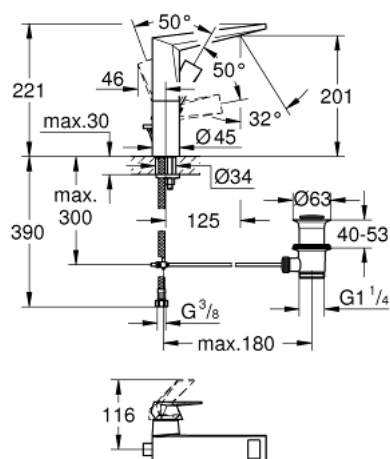

23 109 EN0 ALLURE BRILLIANT EGYKAROS MOSDÓCSAPTELEP 1/2" L-ES MÉRET

TERMÉKLEÍRÁS

- Szín: Brushed Nickel
- Egylyukas kivitel
- GROHE SilkMove 28 mm-es kerámiabetét
- hőmérséklet korlátozó
- GROHE LongLife felületkezelés
- 5,0 liter/perc átfolyás-szabályozó
- GROHE FastFixation gyorszerelő rendszer
- kifolyócső gyöngyöztetével
- húzórudas leeresztőgarnitúra 1 1/4"
- flexibilis csatlakozótömlők
- minimális kifolyási nyomás 1,0 bar

23 109 EN0 ALLURE BRILLIANT EGYKAROS MOSDÓCSAPTELEP 1/2" L-ES MÉRET

ALKATRÉSZEK , december 2019 – now

- 1: Fogantyú (Cikkszám 46792EN0)
 - 2: rögzítőgyűrű (Cikkszám 07419000)
 - 3: Kartus (keverő) (Cikkszám 46963000)
 - 4: Kupak (Cikkszám 46581EN0)
 - 5: Vezető (Cikkszám 46794EN0)
 - 6: Húzó-rúd (Cikkszám 46787EN0)
 - 7: Szár rögzítőegység (Cikkszám 48384000)
 - 8: Lefolyógarnitúra, 5/4" (Cikkszám 28910EN0)
 - 8.1: Dugó (Cikkszám 07182EN0)
 - 8.2: Excenterrúd (Cikkszám 07052000)
 - 9: Excenterrúd (Cikkszám 07341000)*
- * Opcionális kiegészítők