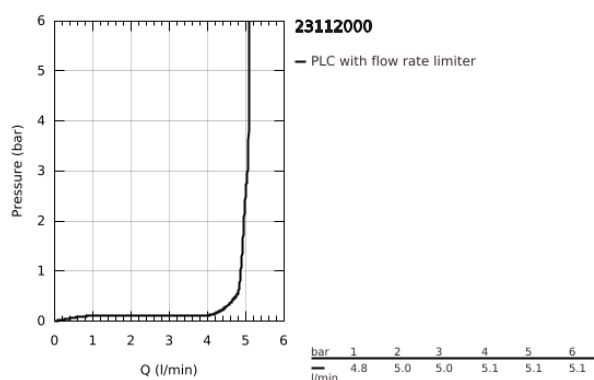

23 112 000 ALLURE BRILLIANT EGYKAROS MOSDÓCSAPTELEP 1/2" L-ES MÉRET

TERMÉKLEÍRÁS

- Szín: króm
- Egylyukas kivitel
- GROHE SilkMove 28 mm-es kerámiabetét
- hőmérséklet korlátozó
- GROHE LongLife felületkezelés
- 5,0 liter/perc átfolyás-szabályozó
- GROHE FastFixation gyorszerelő rendszer
- kifolyócső gyöngyöztetével
- sima testű kivitel
- flexibilis csatlakozótömlők
- minimális kifolyási nyomás 1,0 bar

23 112 000 ALLURE BRILLIANT EGYKAROS MOSDÓCSAPTELEP 1/2" L-ES MÉRET

ALKATRÉSZEK , szeptember 2020 – now

- 1: Fogantyú (Cikkszám 46792000)
- 2: Kartus (keverő) (Cikkszám 46963000)
- 3: rögzítőgyűrű (Cikkszám 07419000)
- 4: Kupak (Cikkszám 46581000)
- 5: Vezető (Cikkszám 46794000)
- 6: Szár rögzítőegység (Cikkszám 48384000)