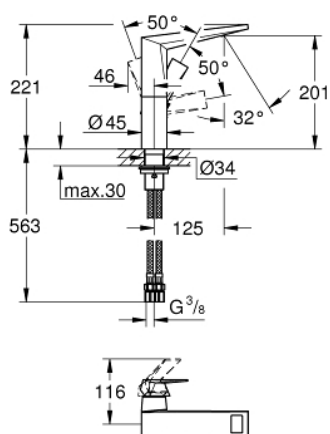

23 112 000 ALLURE BRILLIANT EGYKAROS MOSDÓCSAPTELEP 1/2" L-ES MÉRET

TERMÉKLEÍRÁS

- Szín: króm
- Egylyukas kivitel
- GROHE SilkMove 28 mm-es kerámiabetét
- hőmérséklet korlátozó
- GROHE LongLife felületkezelés
- 5,0 liter/perc átfolyás-szabályozó
- GROHE FastFixation gyorszerelő rendszer
- kifolyócső gyöngyöztetével
- sima testű kivitel
- flexibilis csatlakozótömlők
- minimális kifolyási nyomás 1,0 bar

23 112 000 ALLURE BRILLIANT EGYKAROS MOSDÓCSAPTELEP 1/2" L-ES MÉRET

ALKATRÉSZEK , szeptember 2020 – now

- 1: Fogantyú (Cikkszám 46792000)
- 2: Kartus (keverő) (Cikkszám 46963000)
- 3: rögzítőgyűrű (Cikkszám 07419000)
- 4: Kupak (Cikkszám 46581000)
- 5: Vezető (Cikkszám 46794000)
- 6: Szár rögzítőegység (Cikkszám 48384000)