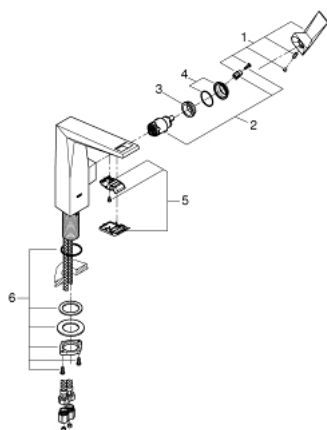

23 112 000 ALLURE BRILLIANT EGYKAROS MOSDÓCSAPTELEP 1/2" L-ES MÉRET

TERMÉKLEÍRÁS

- Szín: króm
- Egylyukas kivitel
- GROHE SilkMove 28 mm-es kerámiabetét
- hőmérséklet korlátozó
- GROHE LongLife felületkezelés
- 5,0 liter/perc átfolyás-szabályozó
- GROHE FastFixation gyorszerelő rendszer
- kifolyócső gyöngyöztetével
- sima testű kivitel
- flexibilis csatlakozótömlők
- minimális kifolyási nyomás 1,0 bar

23 112 000 ALLURE BRILLIANT EGYKAROS MOSDÓCSAPTELEP 1/2" L-ES MÉRET

ALKATRÉSZEK , szeptember 2020 – now

- 1: Fogantyú (Cikkszám 46792000)
- 2: Kartus (keverő) (Cikkszám 46963000)
- 3: rögzítőgyűrű (Cikkszám 07419000)
- 4: Kupak (Cikkszám 46581000)
- 5: Vezető (Cikkszám 46794000)
- 6: Szár rögzítőegység (Cikkszám 48384000)