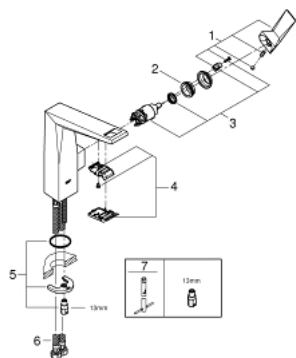

23 112 AL0 ALLURE BRILLIANT EGYKAROS MOSDÓCSAPTELEP 1/2" L-ES MÉRET

TERMÉKLEÍRÁS

- Szín: Brushed Hard Graphite
- Egylyukas kivitel
- GROHE SilkMove 28 mm-es kerámiabetét
- hőmérséklet korlátozó
- GROHE LongLife felületkezelés
- 5,0 liter/perc átfolyás-szabályozó
- GROHE FastFixation gyorszerelő rendszer
- kifolyócső gyöngyöztetével
- sima testű kivitel
- flexibilis csatlakozótömlők
- minimális kifolyási nyomás 1,0 bar

23 112 AL0 ALLURE BRILLIANT EGYKAROS MOSDÓCSAPTELEP 1/2" L-ES MÉRET

ALKATRÉSZEK , március 2018 – now

- 1: Fogantyú (Cikkszám 46792AL0)
- 2: rögzítőgyűrű (Cikkszám 07419000)
- 3: Kartus (keverő) (Cikkszám 46580000)
- 4: Vezető (Cikkszám 46794AL0)
- 5: Szár rögzítő készlet (Cikkszám 46249000)
- 6: Nyomásálló csatlakozótömlő (Cikkszám 46255000)
- 7: Szerelőkulcs (Cikkszám 19017000)*