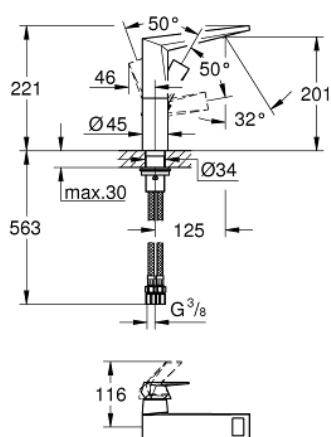

23 112 AL0 ALLURE BRILLIANT EGYKAROS MOSDÓCSAPTELEP 1/2" L-ES MÉRET

TERMÉKLEÍRÁS

- Szín: Brushed Hard Graphite
- Egylyukas kivitel
- GROHE SilkMove 28 mm-es kerámiabetét
- hőmérséklet korlátozó
- GROHE LongLife felületkezelés
- 5,0 liter/perc átfolyás-szabályozó
- GROHE FastFixation gyorszerelő rendszer
- kifolyócső gyöngyöztetével
- sima testű kivitel
- flexibilis csatlakozótömlők
- minimális kifolyási nyomás 1,0 bar

23 112 AL0 ALLURE BRILLIANT EGYKAROS MOSDÓCSAPTELEP 1/2" L-ES MÉRET

ALKATRÉSZEK , március 2018 – now

- 1: Fogantyú (Cikkszám 46792AL0)
- 2: rögzítőgyűrű (Cikkszám 07419000)
- 3: Kartus (keverő) (Cikkszám 46580000)
- 4: Vezető (Cikkszám 46794AL0)
- 5: Szár rögzítő készlet (Cikkszám 46249000)
- 6: Nyomásálló csatlakozótömlő (Cikkszám 46255000)
- 7: Szerelőkulcs (Cikkszám 19017000)*