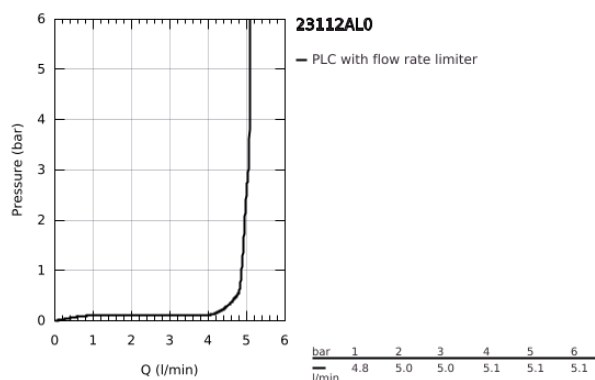

23 112 AL0 ALLURE BRILLIANT EGYKAROS MOSDÓCSAPTELEP 1/2" L-ES MÉRET

TERMÉKLEÍRÁS

- Szín: Brushed Hard Graphite
- Egylyukas kivitel
- GROHE SilkMove 28 mm-es kerámiabetét
- hőmérséklet korlátozó
- GROHE LongLife felületkezelés
- 5,0 liter/perc átfolyás-szabályozó
- GROHE FastFixation gyorszerelő rendszer
- kifolyócső gyöngyöztetével
- sima testű kivitel
- flexibilis csatlakozótömlők
- minimális kifolyási nyomás 1,0 bar

23 112 AL0 ALLURE BRILLIANT EGYKAROS MOSDÓCSAPTELEP 1/2" L-ES MÉRET

ALKATRÉSZEK , március 2018 – now

- 1: Fogantyú (Cikkszám 46792AL0)
- 2: rögzítőgyűrű (Cikkszám 07419000)
- 3: Kartus (keverő) (Cikkszám 46580000)
- 4: Vezető (Cikkszám 46794AL0)
- 5: Szár rögzítő készlet (Cikkszám 46249000)
- 6: Nyomásálló csatlakozótömlő (Cikkszám 46255000)
- 7: Szerelőkulcs (Cikkszám 19017000)*