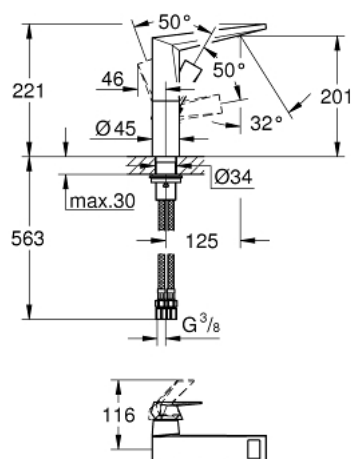

23 112 DA0 ALLURE BRILLIANT EGYKAROS MOSDÓCSAPTELEP 1/2" L-ES MÉRET

TERMÉKLEÍRÁS

- Szín: Warm Sunset
- Egylyukas kivitel
- GROHE SilkMove 28 mm-es kerámiabetét
- hőmérséklet korlátozó
- GROHE LongLife felületkezelés
- 5,0 liter/perc átfolyás-szabályozó
- GROHE FastFixation gyorszerelő rendszer
- kifolyócső gyöngyöztetővel
- sima testű kivitel
- flexibilis csatlakozótömlők
- minimális kifolyási nyomás 1,0 bar