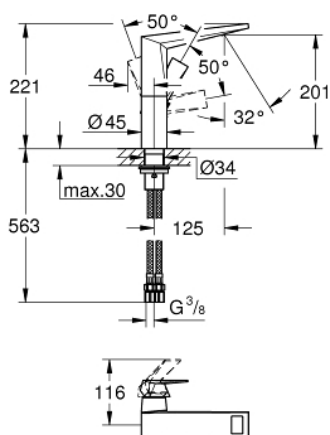

23 112 DC0 ALLURE BRILLIANT EGYKAROS MOSDÓCSAPTELEP 1/2" L-ES MÉRET

TERMÉKLEÍRÁS

- Szín: SuperSteel
- Egylyukas kivitel
- GROHE SilkMove 28 mm-es kerámiabetét
- hőmérséklet korlátozó
- GROHE LongLife felületkezelés
- 5,0 liter/perc átfolyás-szabályozó
- GROHE FastFixation gyorszerelő rendszer
- kifolyócső gyöngyöztetével
- sima testű kivitel
- flexibilis csatlakozótömlők
- minimális kifolyási nyomás 1,0 bar

23 112 DC0 ALLURE BRILLIANT EGYKAROS MOSDÓCSAPTELEP 1/2" L-ES MÉRET

ALKATRÉSZEK , március 2018 – now

- 1: Fogantyú (Cikkszám 46792DC0)
- 2: rögzítőgyűrű (Cikkszám 07419000)
- 3: Kartus (keverő) (Cikkszám 46580000)
- 4: Vezető (Cikkszám 46794DC0)
- 5: Szár rögzítő készlet (Cikkszám 46249000)
- 6: Nyomásálló csatlakozótömlő (Cikkszám 46255000)
- 7: Szerelőkulcs (Cikkszám 19017000)*