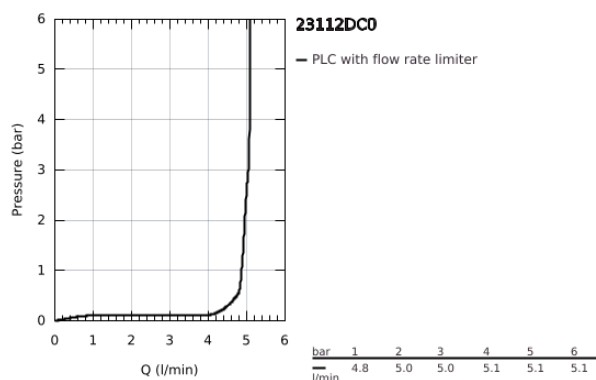

23 112 DC0 ALLURE BRILLIANT EGYKAROS MOSDÓCSAPTELEP 1/2" L-ES MÉRET

TERMÉKLEÍRÁS

- Szín: SuperSteel
- Egylyukas kivitel
- GROHE SilkMove 28 mm-es kerámiabetét
- hőmérséklet korlátozó
- GROHE LongLife felületkezelés
- 5,0 liter/perc átfolyás-szabályozó
- GROHE FastFixation gyorszerelő rendszer
- kifolyócső gyöngyöztetével
- sima testű kivitel
- flexibilis csatlakozótömlők
- minimális kifolyási nyomás 1,0 bar

23 112 DC0 ALLURE BRILLIANT EGYKAROS MOSDÓCSAPTELEP 1/2" L-ES MÉRET

ALKATRÉSZEK , március 2018 – now

- 1: Fogantyú (Cikkszám 46792DC0)
- 2: rögzítőgyűrű (Cikkszám 07419000)
- 3: Kartus (keverő) (Cikkszám 46580000)
- 4: Vezető (Cikkszám 46794DC0)
- 5: Szár rögzítő készlet (Cikkszám 46249000)
- 6: Nyomásálló csatlakozótömlő (Cikkszám 46255000)
- 7: Szerelőkulcs (Cikkszám 19017000)*