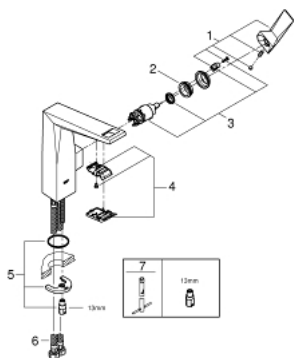

23 112 DC0 ALLURE BRILLIANT EGYKAROS MOSDÓCSAPTELEP 1/2" L-ES MÉRET

TERMÉKLEÍRÁS

- Szín: SuperSteel
- Egylyukas kivitel
- GROHE SilkMove 28 mm-es kerámiabetét
- hőmérséklet korlátozó
- GROHE LongLife felületkezelés
- 5,0 liter/perc átfolyás-szabályozó
- GROHE FastFixation gyorszerelő rendszer
- kifolyócső gyöngyöztetével
- sima testű kivitel
- flexibilis csatlakozótömlők
- minimális kifolyási nyomás 1,0 bar

23 112 DC0 ALLURE BRILLIANT EGYKAROS MOSDÓCSAPTELEP 1/2" L-ES MÉRET

ALKATRÉSZEK , március 2018 – now

- 1: Fogantyú (Cikkszám 46792DC0)
- 2: rögzítőgyűrű (Cikkszám 07419000)
- 3: Kartus (keverő) (Cikkszám 46580000)
- 4: Vezető (Cikkszám 46794DC0)
- 5: Szár rögzítő készlet (Cikkszám 46249000)
- 6: Nyomásálló csatlakozótömlő (Cikkszám 46255000)
- 7: Szerelőkulcs (Cikkszám 19017000)*