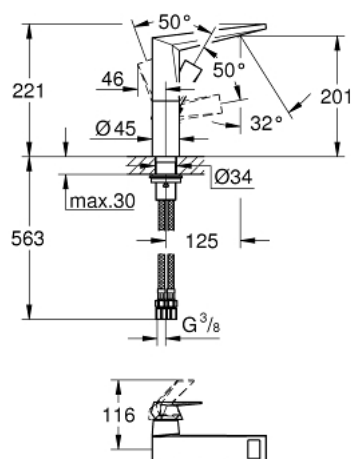

### TERMÉKLEÍRÁS

- Szín: Brushed Nickel
- Egylyukas kivitel
- GROHE SilkMove 28 mm-es kerámiabetét
- hőmérséklet korlátozó
- GROHE LongLife felületkezelés
- 5,0 liter/perc átfolyás-szabályozó
- GROHE FastFixation gyorszerelő rendszer
- kifolyócső gyöngyöztetővel
- sima testű kivitel
- flexibilis csatlakozótömlők
- minimális kifolyási nyomás 1,0 bar

### ALKATRÉSZEK , március 2018 – now

- 1: Fogantyú (Cikkszám 46792EN0)
- 2: rögzítőgyűrű (Cikkszám 07419000)
- 3: Kartus (keverő) (Cikkszám 46580000)
- 4: Vezető (Cikkszám 46794EN0)
- 5: Szár rögzítő készlet (Cikkszám 46249000)
- 6: Nyomásálló csatlakozótömlő (Cikkszám 46255000)
- 7: Szerelőkulcs (Cikkszám 19017000)\*