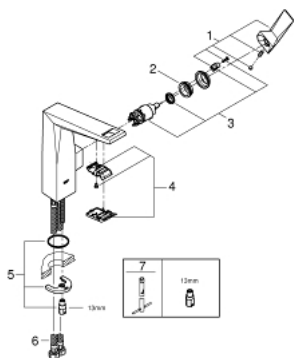

### TERMÉKLEÍRÁS

- Szín: Brushed Nickel
- Egylyukas kivitel
- GROHE SilkMove 28 mm-es kerámiabetét
- hőmérséklet korlátozó
- GROHE LongLife felületkezelés
- 5,0 liter/perc átfolyás-szabályozó
- GROHE FastFixation gyorszerelő rendszer
- kifolyócső gyöngyöztetővel
- sima testű kivitel
- flexibilis csatlakozótömlők
- minimális kifolyási nyomás 1,0 bar

### ALKATRÉSZEK , március 2018 – now

- 1: Fogantyú (Cikkszám 46792EN0)
- 2: rögzítőgyűrű (Cikkszám 07419000)
- 3: Kartus (keverő) (Cikkszám 46580000)
- 4: Vezető (Cikkszám 46794EN0)
- 5: Szár rögzítő készlet (Cikkszám 46249000)
- 6: Nyomásálló csatlakozótömlő (Cikkszám 46255000)
- 7: Szerelőkulcs (Cikkszám 19017000)\*