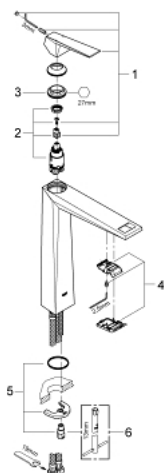

23 114 000 ALLURE BRILLIANT EGYKAROS MOSDÓCSAPTELEP 1/2" XL-ES MÉRET

TERMÉKLEÍRÁS

- Szín: króm
- Egylyukas kivitel
- szabadon álló mosdótálakhoz
- GROHE SilkMove 28 mm-es kerámiabetét
- hőmérséklet korlátozó
- GROHE LongLife felületkezelés
- GROHE EcoJoy 5,0 liter/perc átfolyás-szabályozó
- GROHE FastFixation gyorsszerelő rendszer
- kifolyócső gyöngyöztetővel
- sima testű kivitel
- flexibilis csatlakozótömlők
- minimális kifolyási nyomás 1,0 bar

23 114 000 ALLURE BRILLIANT EGYKAROS MOSDÓCSAPTELEP 1/2" XL-ES MÉRET

ALKATRÉSZEK , augusztus 2010 – now

- 1: Fogantyú (Cikkszám 46793000)
- 2: Kartus (keverő) (Cikkszám 46580000)
- 3: rögzítőgyűrű (Cikkszám 46715000)
- 4: Vezető (Cikkszám 46794000)
- 5: Szár rögzítő készlet (Cikkszám 46249000)
- 6: Szerelőkulcs (Cikkszám 19017000)*