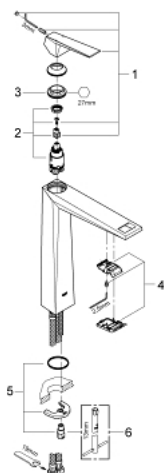

## 23 114 000 ALLURE BRILLIANT EGYKAROS MOSDÓCSAPTELEP 1/2" XL-ES MÉRET

### TERMÉKLEÍRÁS

- Szín: króm
- Egylyukas kivitel
- szabadon álló mosdótálakhoz
- GROHE SilkMove 28 mm-es kerámiabetét
- hőmérséklet korlátozó
- GROHE LongLife felületkezelés
- 5,0 liter/perc átfolyás-szabályozó
- GROHE FastFixation gyorsszerelő rendszer
- kifolyócső gyöngyötetével
- sima testű kivitel
- flexibilis csatlakozótömlők
- minimális kifolyási nyomás 1,0 bar

### ALKATRÉSZEK , augusztus 2010 – now

- 1: Fogantyú (Cikkszám 46793000)
- 2: Kartus (keverő) (Cikkszám 46580000)
- 3: rögzítőgyűrű (Cikkszám 46715000)
- 4: Vezető (Cikkszám 46794000)
- 5: Szár rögzítő készlet (Cikkszám 46249000)
- 6: Szerelőkulcs (Cikkszám 19017000)\*