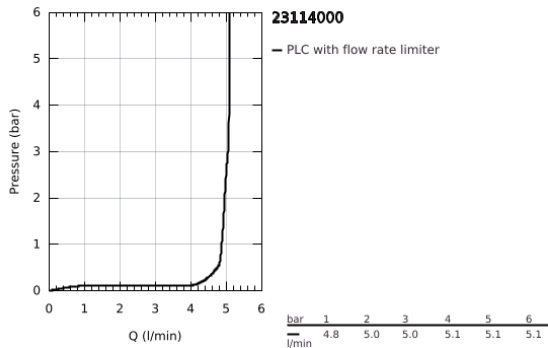

23 114 000 ALLURE BRILLIANT EGYKAROS MOSDÓCSAPTELEP 1/2" XL-ES MÉRET

TERMÉKLEÍRÁS

- Szín: króm
- Egylyukas kivitel
- szabadon álló mosdótálakhoz
- GROHE SilkMove 28 mm-es kerámiabetét
- hőmérséklet korlátozó
- GROHE LongLife felületkezelés
- GROHE EcoJoy 5,0 liter/perc átfolyás-szabályozó
- GROHE FastFixation gyorsszerelő rendszer
- kifolyócső gyöngyöztetővel
- sima testű kivitel
- flexibilis csatlakozótömlők
- minimális kifolyási nyomás 1,0 bar

23 114 000 ALLURE BRILLIANT EGYKAROS MOSDÓCSAPTELEP 1/2" XL-ES MÉRET

ALKATRÉSZEK , augusztus 2010 – now

- 1: Fogantyú (Cikkszám 46793000)
- 2: Kartus (keverő) (Cikkszám 46580000)
- 3: rögzítőgyűrű (Cikkszám 46715000)
- 4: Vezető (Cikkszám 46794000)
- 5: Szár rögzítő készlet (Cikkszám 46249000)
- 6: Szerelőkulcs (Cikkszám 19017000)*