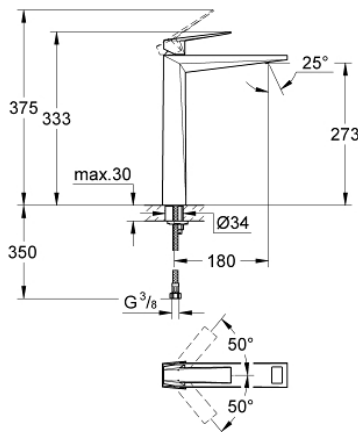

### TERMÉKLEÍRÁS

- Szín: króm
- Egylyukas kivitel
- szabadon álló mosdótálakhoz
- GROHE SilkMove 28 mm-es kerámiabetét
- hőmérséklet korlátozó
- GROHE LongLife felületkezelés
- 5,0 liter/perc átfolyás-szabályozó
- GROHE FastFixation gyorsszerelő rendszer
- kifolyócső gyöngyötetével
- sima testű kivitel
- flexibilis csatlakozótömlők
- minimális kifolyási nyomás 1,0 bar

### ALKATRÉSZEK , augusztus 2010 – now

- 1: Fogantyú (Cikkszám 46793000)
- 2: Kartus (keverő) (Cikkszám 46580000)
- 3: rögzítőgyűrű (Cikkszám 46715000)
- 4: Vezető (Cikkszám 46794000)
- 5: Szár rögzítő készlet (Cikkszám 46249000)
- 6: Szerelőkulcs (Cikkszám 19017000)\*