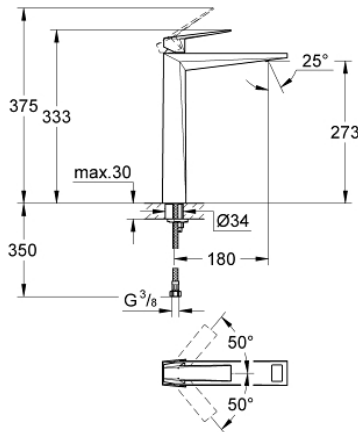

23 114 000 ALLURE BRILLIANT EGYKAROS MOSDÓCSAPTELEP 1/2" XL-ES MÉRET

TERMÉKLEÍRÁS

- Szín: króm
- Egylyukas kivitel
- szabadon álló mosdótálakhoz
- GROHE SilkMove 28 mm-es kerámiabetét
- hőmérséklet korlátozó
- GROHE LongLife felületkezelés
- GROHE EcoJoy 5,0 liter/perc átfolyás-szabályozó
- GROHE FastFixation gyorsszerelő rendszer
- kifolyócső gyöngyöztetővel
- sima testű kivitel
- flexibilis csatlakozótömlők
- minimális kifolyási nyomás 1,0 bar

23 114 000 ALLURE BRILLIANT EGYKAROS MOSDÓCSAPTELEP 1/2" XL-ES MÉRET

ALKATRÉSZEK , augusztus 2010 – now

- 1: Fogantyú (Cikkszám 46793000)
- 2: Kartus (keverő) (Cikkszám 46580000)
- 3: rögzítőgyűrű (Cikkszám 46715000)
- 4: Vezető (Cikkszám 46794000)
- 5: Szár rögzítő készlet (Cikkszám 46249000)
- 6: Szerelőkulcs (Cikkszám 19017000)*