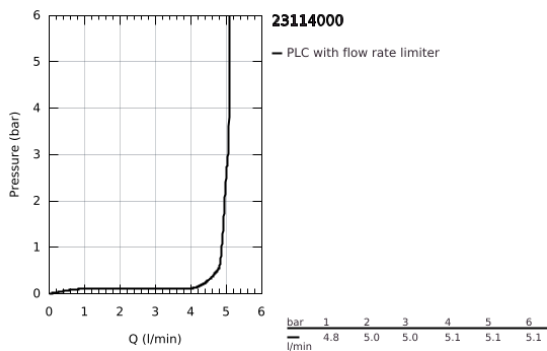

## 23 114 000 ALLURE BRILLIANT EGYKAROS MOSDÓCSAPTELEP 1/2" XL-ES MÉRET

### TERMÉKLEÍRÁS

- Szín: króm
- Egylyukas kivitel
- szabadon álló mosdótálakhoz
- GROHE SilkMove 28 mm-es kerámiabetét
- hőmérséklet korlátozó
- GROHE LongLife felületkezelés
- 5,0 liter/perc átfolyás-szabályozó
- GROHE FastFixation gyorsszerelő rendszer
- kifolyócső gyöngyötetével
- sima testű kivitel
- flexibilis csatlakozótömlők
- minimális kifolyási nyomás 1,0 bar