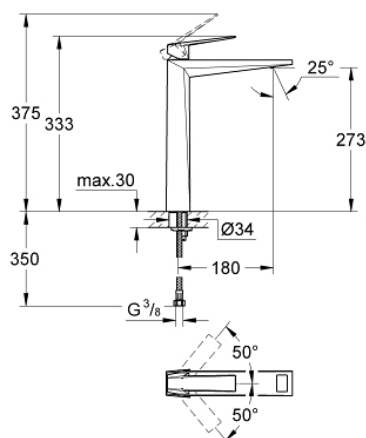

### TERMÉKLEÍRÁS

- Szín: Brushed Hard Graphite
- Egylyukas kivitel
- szabadon álló mosdótálakhoz
- GROHE SilkMove 28 mm-es kerámiabetét
- hőmérséklet korlátozó
- GROHE LongLife felületkezelés
- GROHE FastFixation gyorszerelő rendszer
- 5,0 liter/perc átfolyás-szabályozó
- kifolyócső gyöngyöztetével
- sima testű kivitel
- flexibilis csatlakozótömlők
- minimális kifolyási nyomás 1,0 bar

### ALKATRÉSZEK , július 2015 – now

- 1: Fogantyú (Cikkszám 46793AL0)
- 2: Kartus (keverő) (Cikkszám 46580000)
- 3: rögzítőgyűrű (Cikkszám 46715000)
- 4: Vezető (Cikkszám 46794AL0)
- 5: Szár rögzítő készlet (Cikkszám 46249000)
- 6: Szerelőkulcs (Cikkszám 19017000)\*