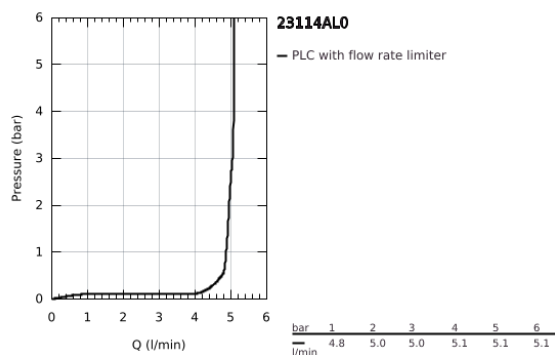

### TERMÉKLEÍRÁS

- Szín: Brushed Hard Graphite
- Egylyukas kivitel
- szabadon álló mosdótálakhoz
- GROHE SilkMove 28 mm-es kerámiabetét
- hőmérséklet korlátozó
- GROHE LongLife felületkezelés
- GROHE FastFixation gyorszerelő rendszer
- 5,0 liter/perc átfolyás-szabályozó
- kifolyócső gyöngyöztetével
- sima testű kivitel
- flexibilis csatlakozótömlők
- minimális kifolyási nyomás 1,0 bar