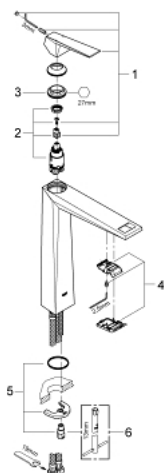

## 23 114 ALO ALLURE BRILLIANT EGYKAROS MOSDÓCSAPTELEP 1/2" XL-ES MÉRET

### TERMÉKLEÍRÁS

- Szín: Brushed Hard Graphite
- Egylyukas kivitel
- szabadon álló mosdótálakhoz
- GROHE SilkMove 28 mm-es kerámiabetét
- hőmérséklet korlátozó
- GROHE LongLife felületkezelés
- GROHE FastFixation gyorszerelő rendszer
- 5,0 liter/perc átfolyás-szabályozó
- kifolyócső gyöngyöztetével
- sima testű kivitel
- flexibilis csatlakozótömlők
- minimális kifolyási nyomás 1,0 bar

### ALKATRÉSZEK , július 2015 – now

- 1: Fogantyú (Cikkszám 46793AL0)
- 2: Kartus (keverő) (Cikkszám 46580000)
- 3: rögzítőgyűrű (Cikkszám 46715000)
- 4: Vezető (Cikkszám 46794AL0)
- 5: Szár rögzítő készlet (Cikkszám 46249000)
- 6: Szerelőkulcs (Cikkszám 19017000)\*