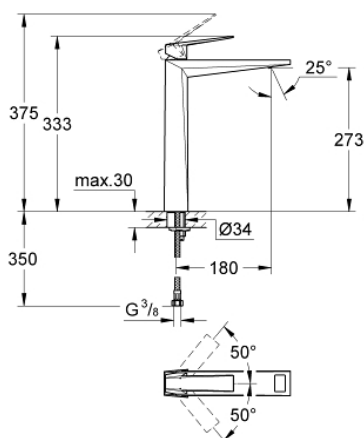

## 23 114 DC0 ALLURE BRILLIANT EGYKAROS MOSDÓCSAPTELEP 1/2" XL-ES MÉRET

### TERMÉKLEÍRÁS

- Szín: SuperSteel
- Egylyukas kivitel
- szabadon álló mosdótálakhoz
- GROHE SilkMove 28 mm-es kerámiabetét
- hőmérséklet korlátozó
- GROHE LongLife felületkezelés
- 5,0 liter/perc átfolyás-szabályozó
- GROHE FastFixation gyorsszerelő rendszer
- kifolyócső gyöngyöztetével
- sima testű kivitel
- flexibilis csatlakozótömlők
- minimális kifolyási nyomás 1,0 bar