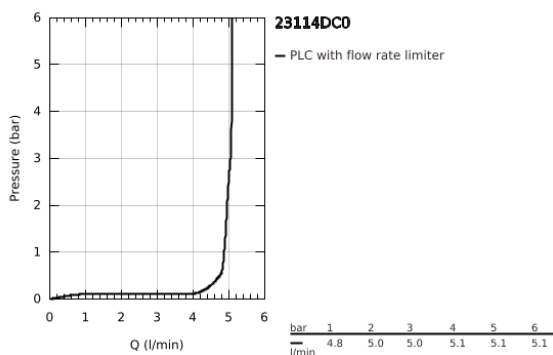

## 23 114 DC0 ALLURE BRILLIANT EGYKAROS MOSDÓCSAPTELEP 1/2" XL-ES MÉRET

### TERMÉKLEÍRÁS

- Szín: SuperSteel
- Egylyukas kivitel
- szabadon álló mosdótálakhoz
- GROHE SilkMove 28 mm-es kerámiabetét
- hőmérséklet korlátozó
- GROHE LongLife felületkezelés
- 5,0 liter/perc átfolyás-szabályozó
- GROHE FastFixation gyorsszerelő rendszer
- kifolyócső gyöngyöztetével
- sima testű kivitel
- flexibilis csatlakozótömlők
- minimális kifolyási nyomás 1,0 bar