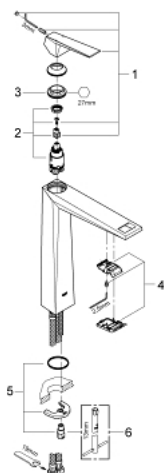

## 23 114 DC0 ALLURE BRILLIANT EGYKAROS MOSDÓCSAPTELEP 1/2" XL-ES MÉRET

### TERMÉKLEÍRÁS

- Szín: SuperSteel
- Egylyukas kivitel
- szabadon álló mosdótálakhoz
- GROHE SilkMove 28 mm-es kerámiabetét
- hőmérséklet korlátozó
- GROHE LongLife felületkezelés
- 5,0 liter/perc átfolyás-szabályozó
- GROHE FastFixation gyorsszerelő rendszer
- kifolyócső gyöngyöztetével
- sima testű kivitel
- flexibilis csatlakozótömlők
- minimális kifolyási nyomás 1,0 bar

### ALKATRÉSZEK , március 2018 – now

- 1: Fogantyú (Cikkszám 46793DC0)
- 2: Kartus (keverő) (Cikkszám 46580000)
- 3: rögzítőgyűrű (Cikkszám 46715000)
- 4: Vezető (Cikkszám 46794DC0)
- 5: Szár rögzítő készlet (Cikkszám 46249000)
- 6: Szerelőkulcs (Cikkszám 19017000)\*