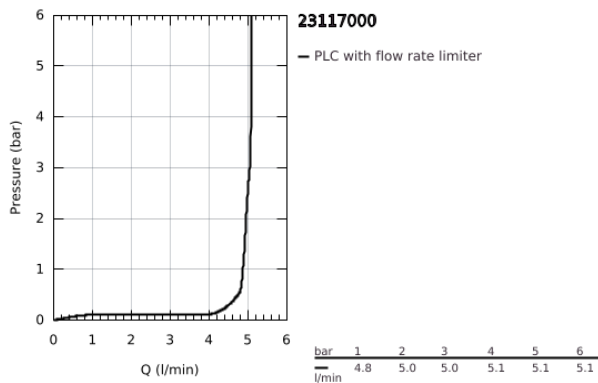

## 23 117 000 ALLURE BRILLIANT EGYKAROS BIDÉCSAPTELEP, 1/2" M-ES MÉRET

### TERMÉKLEÍRÁS

- Szín: króm
- Egylyukas kivitel
- GROHE SilkMove 28 mm-es kerámiabetét
- hőmérséklet korlátozó
- GROHE LongLife felületkezelés
- GROHE FastFixation gyorszerelő rendszer
- gömbcsuklós gyöngyötető
- húzórudas leeresztőgarnitúra 1 1/4"
- flexibilis csatlakozótömlők