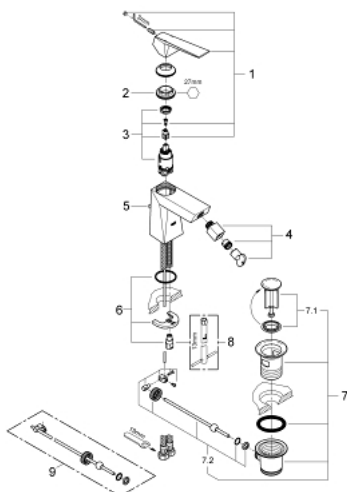

## 23 117 000 ALLURE BRILLIANT EGYKAROS BIDÉCSAPTELEP, 1/2" M-ES MÉRET

### TERMÉKLEÍRÁS

- Szín: króm
- Egylyukas kivitel
- GROHE SilkMove 28 mm-es kerámiabetét
- hőmérséklet korlátozó
- GROHE LongLife felületkezelés
- GROHE FastFixation gyorszerelő rendszer
- gömbcsuklós gyöngyötető
- húzórudas leeresztőgarnitúra 1 1/4"
- flexibilis csatlakozótömlők

### ALKATRÉSZEK , augusztus 2010 – now

- 1: Fogantyú (Cikkszám 46793000)
- 2: rögzítőgyűrű (Cikkszám 46715000)
- 3: Kartus (keverő) (Cikkszám 46580000)
- 4: Gömbcsuklós gyöngyöztető (Cikkszám 46791000)
- 5: Húzó-rúd (Cikkszám 46787000)
- 6: Szár rögzítő készlet (Cikkszám 46249000)
- 7: Lefolyógarnitúra, 5/4" (Cikkszám 28910000)
- 7.1: Dugó (Cikkszám 07182000)
- 7.2: Excenterrúd (Cikkszám 07052000)
- 8: Szerelőkulcs (Cikkszám 19017000)\*
- 9: Excenterrúd (Cikkszám 07341000)\*