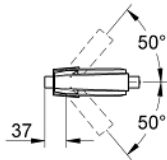

### TERMÉKLEÍRÁS

- Szín: króm
- Egylyukas kivitel
- GROHE SilkMove 28 mm-es kerámiabetét
- hőmérséklet korlátozó
- GROHE LongLife felületkezelés
- GROHE FastFixation gyorszerelő rendszer
- gömbcsuklós gyöngyötető
- húzórudas leeresztőgarnitúra 1 1/4"
- flexibilis csatlakozótömlők

### ALKATRÉSZEK , augusztus 2010 – now

- 1: Fogantyú (Cikkszám 46793000)
- 2: rögzítőgyűrű (Cikkszám 46715000)
- 3: Kartus (keverő) (Cikkszám 46580000)
- 4: Gömbcsuklós gyöngyöztető (Cikkszám 46791000)
- 5: Húzó-rúd (Cikkszám 46787000)
- 6: Szár rögzítő készlet (Cikkszám 46249000)
- 7: Lefolyógarnitúra, 5/4" (Cikkszám 28910000)
- 7.1: Dugó (Cikkszám 07182000)
- 7.2: Excenterrúd (Cikkszám 07052000)
- 8: Szerelőkulcs (Cikkszám 19017000)\*
- 9: Excenterrúd (Cikkszám 07341000)\*