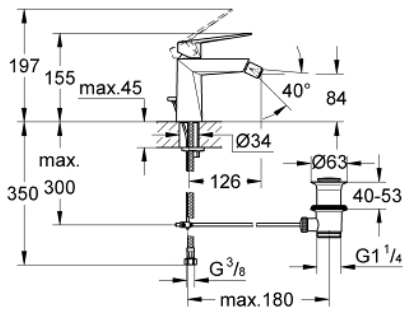

### TERMÉKLEÍRÁS

- Szín: króm
- Egylyukas kivitel
- GROHE SilkMove 28 mm-es kerámiabetét
- hőmérséklet korlátozó
- GROHE LongLife felületkezelés
- GROHE FastFixation gyorszerelő rendszer
- gömbcsuklós gyöngyötető
- húzórudas leeresztőgarnitúra 1 1/4"
- flexibilis csatlakozótömlők

### ALKATRÉSZEK , augusztus 2010 – now

- 1: Fogantyú (Cikkszám 46793000)
- 2: rögzítőgyűrű (Cikkszám 46715000)
- 3: Kartus (keverő) (Cikkszám 46580000)
- 4: Gömbcsuklós gyöngyöztető (Cikkszám 46791000)
- 5: Húzó-rúd (Cikkszám 46787000)
- 6: Szár rögzítő készlet (Cikkszám 46249000)
- 7: Lefolyógarnitúra, 5/4" (Cikkszám 28910000)
- 7.1: Dugó (Cikkszám 07182000)
- 7.2: Excenterrúd (Cikkszám 07052000)
- 8: Szerelőkulcs (Cikkszám 19017000)\*
- 9: Excenterrúd (Cikkszám 07341000)\*