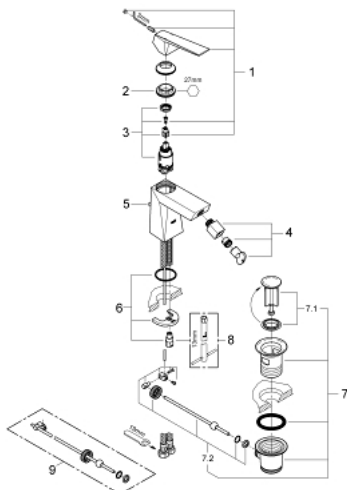

23 117 DC0 ALLURE BRILLIANT EGYKAROS BIDÉCSAPTELEP, 1/2" M-ES MÉRET

TERMÉKLEÍRÁS

- Szín: SuperSteel
- Egylyukas kivitel
- GROHE SilkMove 28 mm-es kerámiabetét
- hőmérséklet korlátozó
- GROHE LongLife felületkezelés
- GROHE FastFixation gyorsszerelő rendszer
- gömbcsuklós gyöngyöztető
- húzórudas leeresztőgarnitúra 1 1/4"
- flexibilis csatlakozótömlők

23 117 DC0 ALLURE BRILLIANT EGYKAROS BIDÉCSAPTELEP, 1/2" M-ES MÉRET

ALKATRÉSZEK , március 2018 – now

- 1: Fogantyú (Cikkszám 46793DC0)
- 2: rögzítőgyűrű (Cikkszám 46715000)
- 3: Kartus (keverő) (Cikkszám 46580000)
- 4: Gömbcsuklós gyöngyöztető (Cikkszám 46791DC0)
- 5: Húzó-rúd (Cikkszám 46787DC0)
- 6: Szár rögzítő készlet (Cikkszám 46249000)
- 7: Lefolyógarnitúra, 5/4" (Cikkszám 28910DC0)
- 7.1: Dugó (Cikkszám 07182DC0)
- 7.2: Excenterrúd (Cikkszám 07052000)
- 8: Szerelőkulcs (Cikkszám 19017000)*
- 9: Excenterrúd (Cikkszám 07341000)*