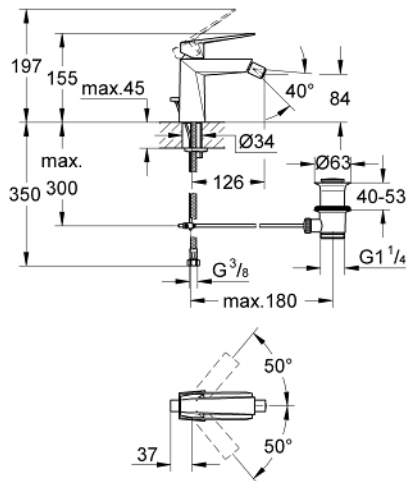

23 117 DC0 ALLURE BRILLIANT EGYKAROS BIDÉCSAPTELEP, 1/2" M-ES MÉRET

TERMÉKLEÍRÁS

- Szín: SuperSteel
- Egylyukas kivitel
- GROHE SilkMove 28 mm-es kerámiabetét
- hőmérséklet korlátozó
- GROHE LongLife felületkezelés
- GROHE FastFixation gyorsszerelő rendszer
- gömbcsuklós gyöngyöztető
- húzórudas leeresztőgarnitúra 1 1/4"
- flexibilis csatlakozótömlők

23 117 DC0 ALLURE BRILLIANT EGYKAROS BIDÉCSAPTELEP, 1/2" M-ES MÉRET

ALKATRÉSZEK , március 2018 – now

- 1: Fogantyú (Cikkszám 46793DC0)
- 2: rögzítőgyűrű (Cikkszám 46715000)
- 3: Kartus (keverő) (Cikkszám 46580000)
- 4: Gömbcsuklós gyöngyöztető (Cikkszám 46791DC0)
- 5: Húzó-rúd (Cikkszám 46787DC0)
- 6: Szár rögzítő készlet (Cikkszám 46249000)
- 7: Lefolyógarnitúra, 5/4" (Cikkszám 28910DC0)
- 7.1: Dugó (Cikkszám 07182DC0)
- 7.2: Excenterrúd (Cikkszám 07052000)
- 8: Szerelőkulcs (Cikkszám 19017000)*
- 9: Excenterrúd (Cikkszám 07341000)*