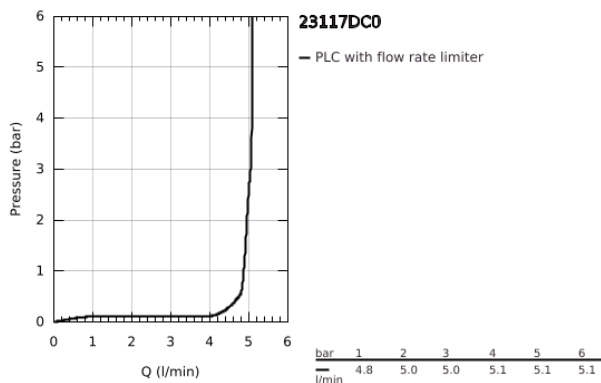

23 117 DC0 ALLURE BRILLIANT EGYKAROS BIDÉCSAPTELEP, 1/2" M-ES MÉRET

TERMÉKLEÍRÁS

- Szín: SuperSteel
- Egylyukas kivitel
- GROHE SilkMove 28 mm-es kerámiabetét
- hőmérséklet korlátozó
- GROHE LongLife felületkezelés
- GROHE FastFixation gyorsszerelő rendszer
- gömbcsuklós gyöngyöztető
- húzórudas leeresztőgarnitúra 1 1/4"
- flexibilis csatlakozótömlők

23 117 DC0 ALLURE BRILLIANT EGYKAROS BIDÉCSAPTELEP, 1/2" M-ES MÉRET

ALKATRÉSZEK , március 2018 – now

- 1: Fogantyú (Cikkszám 46793DC0)
- 2: rögzítőgyűrű (Cikkszám 46715000)
- 3: Kartus (keverő) (Cikkszám 46580000)
- 4: Gömbcsuklós gyöngyöztető (Cikkszám 46791DC0)
- 5: Húzó-rúd (Cikkszám 46787DC0)
- 6: Szár rögzítő készlet (Cikkszám 46249000)
- 7: Lefolyógarnitúra, 5/4" (Cikkszám 28910DC0)
- 7.1: Dugó (Cikkszám 07182DC0)
- 7.2: Excenterrúd (Cikkszám 07052000)
- 8: Szerelőkulcs (Cikkszám 19017000)*
- 9: Excenterrúd (Cikkszám 07341000)*