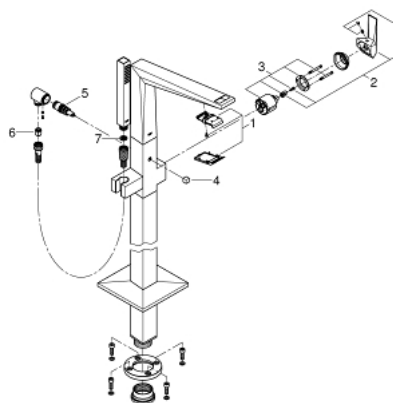

23 119 000 ALLURE BRILLIANT EGYKAROS KÁDTÖLTŐ CSAPTELEP 1/2", PADLÓRA SZERELHETŐ

TERMÉKLEÍRÁS

- Szín: króm
- készreszerelő készletként 45 984
- beépítőkészlet nélkül
- GROHE SilkMove 46 mm-es kerámiabetét
- GROHE LongLife felületkezelés
- automatikus váltószelep: kád/zuhany
- kifolyócső gyöngyöztetével
- kinyúlás 270 mm
- beépített visszafolyásgátló a 1/2"-os zuhanykimenetben
- zuhanytartóval
- Euphoria Cube+ kézzzuhany
- 1.250 mm-es fém zuhanygévecső
- belépő-oldali visszafolyásgátlóval

23 119 000 ALLURE BRILLIANT EGYKAROS KÁDTÖLTŐ CSAPTELEP 1/2", PADLÓRA SZERELHETŐ

ALKATRÉSZEK , augusztus 2016 – now

- 1: Vezető (Cikkszám 46803000)
- 2: Fogantyú (Cikkszám 46804000)
- 3: Kartus (keverő) (Cikkszám 46048000)
- 4: Váltógomb (Cikkszám 46805000)
- 5: Átváltó (Cikkszám 65655000)
- 6: Visszafolyásgátló (Cikkszám 08565000)
- 7: Szűrő (Cikkszám 0700200M)