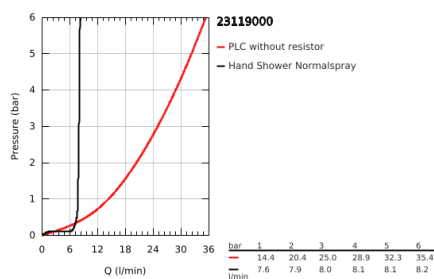

23 119 000 ALLURE BRILLIANT EGYKAROS KÁDTÖLTŐ CSAPTELEP 1/2", PADLÓRA SZERELHETŐ

TERMÉKLEÍRÁS

- Szín: króm
- készreszerelő készletként 45 984
- beépítőkészlet nélkül
- GROHE SilkMove 46 mm-es kerámiabetét
- GROHE LongLife felületkezelés
- automatikus váltószelep: kád/zuhany
- kifolyócső gyöngyöztetével
- kinyúlás 270 mm
- beépített visszafolyásgátló a 1/2"-os zuhanykimenetben
- zuhanytartóval
- Euphoria Cube+ kézzzuhany
- 1.250 mm-es fém zuhanygévecső
- belépő-oldali visszafolyásgátlóval

23 119 000 ALLURE BRILLIANT EGYKAROS KÁDTÖLTŐ CSAPTELEP 1/2", PADLÓRA SZERELHETŐ

ALKATRÉSZEK , augusztus 2016 – now

- 1: Vezető (Cikkszám 46803000)
- 2: Fogantyú (Cikkszám 46804000)
- 3: Kartus (keverő) (Cikkszám 46048000)
- 4: Váltógomb (Cikkszám 46805000)
- 5: Átváltó (Cikkszám 65655000)
- 6: Visszafolyásgátló (Cikkszám 08565000)
- 7: Szűrő (Cikkszám 0700200M)