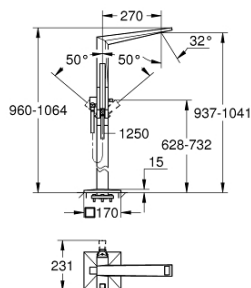

23 119 000 ALLURE BRILLIANT EGYKAROS KÁDTÖLTŐ CSAPTELEP 1/2", PADLÓRA SZERELHETŐ

TERMÉKLEÍRÁS

- Szín: króm
- készreszerelő készletként 45 984
- beépítőkészlet nélkül
- GROHE SilkMove 46 mm-es kerámiabetét
- GROHE LongLife felületkezelés
- automatikus váltószelep: kád/zuhany
- kifolyócső gyöngyöztetével
- kinyúlás 270 mm
- beépített visszafolyásgátló a 1/2"-os zuhanykimenetben
- zuhanytartóval
- Euphoria Cube+ kézzzuhany
- 1.250 mm-es fém zuhanygévecső
- belépő-oldali visszafolyásgátlóval

23 119 000 ALLURE BRILLIANT EGYKAROS KÁDTÖLTŐ CSAPTELEP 1/2", PADLÓRA SZERELHETŐ

ALKATRÉSZEK , augusztus 2016 – now

- 1: Vezető (Cikkszám 46803000)
- 2: Fogantyú (Cikkszám 46804000)
- 3: Kartus (keverő) (Cikkszám 46048000)
- 4: Váltógomb (Cikkszám 46805000)
- 5: Átváltó (Cikkszám 65655000)
- 6: Visszafolyásgátló (Cikkszám 08565000)
- 7: Szűrő (Cikkszám 0700200M)