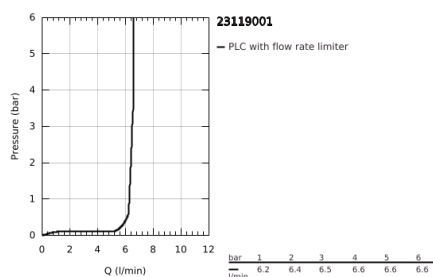

23 119 001 ALLURE BRILLIANT EGYKAROS KÁDTÖLTŐ CSAPTELEP 1/2", PADLÓRA SZERELHETŐ

TERMÉKLEÍRÁS

- Szín: króm
- készszerelő készletként 45 984
- beépítőkészlet nélkül
- GROHE SilkMove 46 mm-es kerámiabetét
- GROHE LongLife felületkezelés
- automatikus váltószelep: kád/zuhany
- kifolyócső gyöngyöztetével
- kézi zuhany Euphoria Cube+ 6,5 l/perc
- Silverflex zuhanytömlő 1.250 mm
- kinyúlás 270 mm
- beépített visszafolyásgátló a 1/2"-os zuhanykimenetben
- zuhanytartóval
- belépő-oldali visszafolyásgátlóval

23 119 001 ALLURE BRILLIANT EGYKAROS KÁDTÖLTŐ CSAPTELEP 1/2", PADLÓRA SZERELHETŐ

ALKATRÉSZEK , november 2016 – now

- 1: Vezető (Cikkszám 46803000)
- 2: Fogantyú (Cikkszám 46804000)
- 3: Kartus (keverő) (Cikkszám 46048000)
- 4: Váltógomb (Cikkszám 46805000)
- 5: Átváltó (Cikkszám 65655000)
- 6: Visszafolyásgátló (Cikkszám 08565000)
- 7: Szűrő (Cikkszám 0700200M)