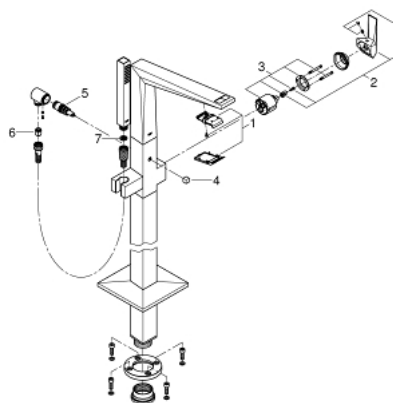

23 119 001 ALLURE BRILLIANT EGYKAROS KÁDTÖLTŐ CSAPTELEP 1/2", PADLÓRA SZERELHETŐ

TERMÉKLEÍRÁS

- Szín: króm
- készszerelő készletként 45 984
- beépítőkészlet nélkül
- GROHE SilkMove 46 mm-es kerámiabetét
- GROHE LongLife felületkezelés
- automatikus váltószelep: kád/zuhany
- kifolyócső gyöngyöztetével
- kézi zuhany Euphoria Cube+ 6,5 l/perc
- Silverflex zuhanytömlő 1.250 mm
- kinyúlás 270 mm
- beépített visszafolyásgátló a 1/2"-os zuhanykimenetben
- zuhanytartóval
- belépő-oldali visszafolyásgátlóval

23 119 001 ALLURE BRILLIANT EGYKAROS KÁDTÖLTŐ CSAPTELEP 1/2", PADLÓRA SZERELHETŐ

ALKATRÉSZEK , november 2016 – now

- 1: Vezető (Cikkszám 46803000)
- 2: Fogantyú (Cikkszám 46804000)
- 3: Kartus (keverő) (Cikkszám 46048000)
- 4: Váltógomb (Cikkszám 46805000)
- 5: Átváltó (Cikkszám 65655000)
- 6: Visszafolyásgátló (Cikkszám 08565000)
- 7: Szűrő (Cikkszám 0700200M)