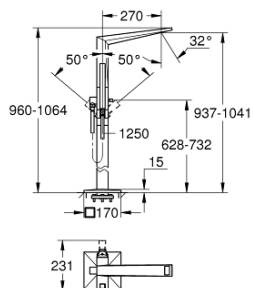

23 119 001 ALLURE BRILLIANT EGYKAROS KÁDTÖLTŐ CSAPTELEP 1/2", PADLÓRA SZERELHETŐ

TERMÉKLEÍRÁS

- Szín: króm
- készszerelő készletként 45 984
- beépítőkészlet nélkül
- GROHE SilkMove 46 mm-es kerámiabetét
- GROHE LongLife felületkezelés
- automatikus váltószelep: kád/zuhany
- kifolyócső gyöngyöztetével
- kézi zuhany Euphoria Cube+ 6,5 l/perc
- Silverflex zuhanytömlő 1.250 mm
- kinyúlás 270 mm
- beépített visszafolyásgátló a 1/2"-os zuhanykimenetben
- zuhanytartóval
- belépő-oldali visszafolyásgátlóval

23 119 001 ALLURE BRILLIANT EGYKAROS KÁDTÖLTŐ CSAPTELEP 1/2", PADLÓRA SZERELHETŐ

ALKATRÉSZEK , november 2016 – now

- 1: Vezető (Cikkszám 46803000)
- 2: Fogantyú (Cikkszám 46804000)
- 3: Kartus (keverő) (Cikkszám 46048000)
- 4: Váltógomb (Cikkszám 46805000)
- 5: Átváltó (Cikkszám 65655000)
- 6: Visszafolyásgátló (Cikkszám 08565000)
- 7: Szűrő (Cikkszám 0700200M)