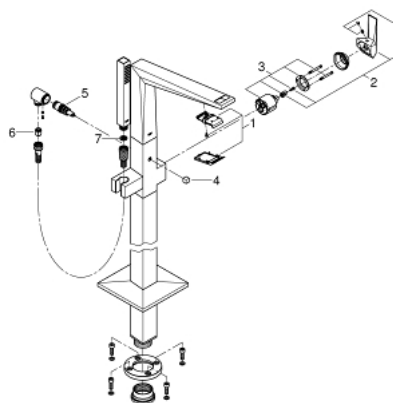

23 119 AL0 ALLURE BRILLIANT EGYKAROS KÁDTÖLTŐ CSAPTELEP 1/2", PADLÓRA SZERELHETŐ

TERMÉKLEÍRÁS

- Szín: Brushed Hard Graphite
- készreszerelő készletként 45 984
- beépítőkészlet nélkül
- GROHE SilkMove 46 mm-es kerámiabetét
- GROHE LongLife felületkezelés
- automatikus váltószelep: kád/zuhany
- kifolyócső gyöngyötetetővel
- kinyúlás 270 mm
- beépített visszafolyásgátló a 1/2"-os zuhanykimenetben
- zuhanytartóval
- Euphoria Cube+ kézzzuhany
- 1.250 mm-es fém zuhanygévecső
- belépő-oldali visszafolyásgátlóval

23 119 AL0 ALLURE BRILLIANT EGYKAROS KÁDTÖLTŐ CSAPTELEP 1/2", PADLÓRA SZERELHETŐ

ALKATRÉSZEK , július 2015 – now

- 1: Vezető (Cikkszám 46803AL0)
- 2: Fogantyú (Cikkszám 46804AL0)
- 3: Kartus (keverő) (Cikkszám 46048000)
- 4: Váltógomb (Cikkszám 46805AL0)
- 5: Átváltó (Cikkszám 65655AL0)
- 6: Visszafolyásgátló (Cikkszám 08565000)
- 7: Szűrő (Cikkszám 0700200M)