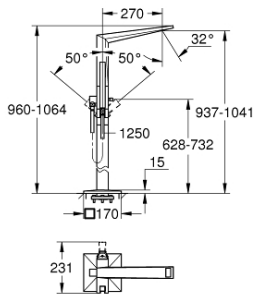

23 119 AL0 ALLURE BRILLIANT EGYKAROS KÁDTÖLTŐ CSAPTELEP 1/2", PADLÓRA SZERELHETŐ

TERMÉKLEÍRÁS

- Szín: Brushed Hard Graphite
- készreszerelő készletként 45 984
- beépítőkészlet nélkül
- GROHE SilkMove 46 mm-es kerámiabetét
- GROHE LongLife felületkezelés
- automatikus váltószelep: kád/zuhany
- kifolyócső gyöngyötetetővel
- kinyúlás 270 mm
- beépített visszafolyásgátló a 1/2"-os zuhanykimenetben
- zuhanytartóval
- Euphoria Cube+ kézzzuhany
- 1.250 mm-es fém zuhanygévecső
- belépő-oldali visszafolyásgátlóval

23 119 AL0 ALLURE BRILLIANT EGYKAROS KÁDTÖLTŐ CSAPTELEP 1/2", PADLÓRA SZERELHETŐ

ALKATRÉSZEK , július 2015 – now

- 1: Vezető (Cikkszám 46803AL0)
- 2: Fogantyú (Cikkszám 46804AL0)
- 3: Kartus (keverő) (Cikkszám 46048000)
- 4: Váltógomb (Cikkszám 46805AL0)
- 5: Átváltó (Cikkszám 65655AL0)
- 6: Visszafolyásgátló (Cikkszám 08565000)
- 7: Szűrő (Cikkszám 0700200M)