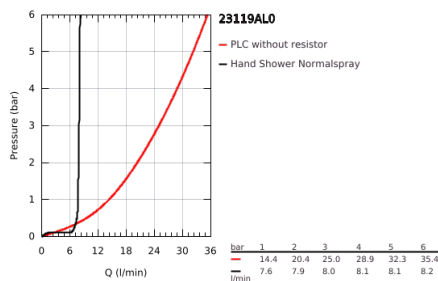

23 119 AL0 ALLURE BRILLIANT EGYKAROS KÁDTÖLTŐ CSAPTELEP 1/2", PADLÓRA SZERELHETŐ

TERMÉKLEÍRÁS

- Szín: Brushed Hard Graphite
- készreszerelő készletként 45 984
- beépítőkészlet nélkül
- GROHE SilkMove 46 mm-es kerámiabetét
- GROHE LongLife felületkezelés
- automatikus váltószelep: kád/zuhany
- kifolyócső gyöngyötetetővel
- kinyúlás 270 mm
- beépített visszafolyásgátló a 1/2"-os zuhanykimenetben
- zuhanytartóval
- Euphoria Cube+ kézzzuhany
- 1.250 mm-es fém zuhanygévecső
- belépő-oldali visszafolyásgátlóval

23 119 AL0 ALLURE BRILLIANT EGYKAROS KÁDTÖLTŐ CSAPTELEP 1/2", PADLÓRA SZERELHETŐ

ALKATRÉSZEK , július 2015 – now

- 1: Vezető (Cikkszám 46803AL0)
- 2: Fogantyú (Cikkszám 46804AL0)
- 3: Kartus (keverő) (Cikkszám 46048000)
- 4: Váltógomb (Cikkszám 46805AL0)
- 5: Átváltó (Cikkszám 65655AL0)
- 6: Visszafolyásgátló (Cikkszám 08565000)
- 7: Szűrő (Cikkszám 0700200M)