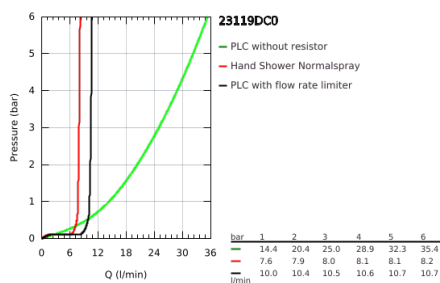

23 119 DC0 ALLURE BRILLIANT EGYKAROS KÁDTÖLTŐ CSAPTELEP 1/2", PADLÓRA SZERELHETŐ

TERMÉKLEÍRÁS

- Szín: SuperSteel
- készreszerelő készletként 45 984
- beépítőkészlet nélkül
- GROHE SilkMove 46 mm-es kerámiabetét
- GROHE LongLife felületkezelés
- automatikus váltószelep: kád/zuhany
- kifolyócső gyöngyötetével
- kinyúlás 270 mm
- beépített visszafolyásgátló a 1/2"-os zuhanykimenetben
- zuhanytartóval
- Euphoria Cube+ kézzzuhany
- 1.250 mm-es fém zuhanygévecső
- belépő-oldali visszafolyásgátlóval

23 119 DC0 ALLURE BRILLIANT EGYKAROS KÁDTÖLTŐ CSAPTELEP 1/2", PADLÓRA SZERELHETŐ

ALKATRÉSZEK , március 2018 – now

- 1: Vezető (Cikkszám 46803DC0)
- 2: Fogantyú (Cikkszám 46804DC0)
- 3: Kartus (keverő) (Cikkszám 46048000)
- 4: Váltógomb (Cikkszám 46805DC0)
- 5: Átváltó (Cikkszám 65655DC0)
- 6: Visszafolyásgátló (Cikkszám 08565000)
- 7: Szűrő (Cikkszám 0700200M)