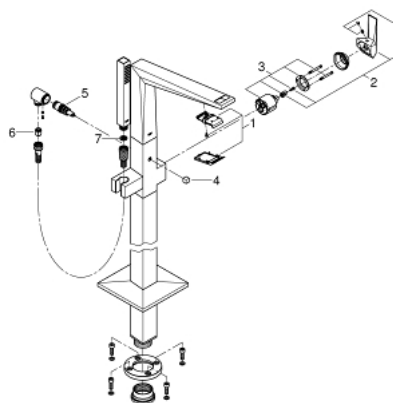

23 119 DC0 ALLURE BRILLIANT EGYKAROS KÁDTÖLTŐ CSAPTELEP 1/2", PADLÓRA SZERELHETŐ

TERMÉKLEÍRÁS

- Szín: SuperSteel
- készreszerelő készletként 45 984
- beépítőkészlet nélkül
- GROHE SilkMove 46 mm-es kerámiabetét
- GROHE LongLife felületkezelés
- automatikus váltószelep: kád/zuhany
- kifolyócső gyöngyötetével
- kinyúlás 270 mm
- beépített visszafolyásgátló a 1/2"-os zuhanykimenetben
- zuhanytartóval
- Euphoria Cube+ kézzzuhany
- 1.250 mm-es fém zuhanygévecső
- belépő-oldali visszafolyásgátlóval

23 119 DC0 ALLURE BRILLIANT EGYKAROS KÁDTÖLTŐ CSAPTELEP 1/2", PADLÓRA SZERELHETŐ

ALKATRÉSZEK , március 2018 – now

- 1: Vezető (Cikkszám 46803DC0)
- 2: Fogantyú (Cikkszám 46804DC0)
- 3: Kartus (keverő) (Cikkszám 46048000)
- 4: Váltógomb (Cikkszám 46805DC0)
- 5: Átváltó (Cikkszám 65655DC0)
- 6: Visszafolyásgátló (Cikkszám 08565000)
- 7: Szűrő (Cikkszám 0700200M)