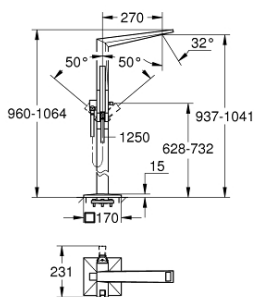

23 119 DC0 ALLURE BRILLIANT EGYKAROS KÁDTÖLTŐ CSAPTELEP 1/2", PADLÓRA SZERELHETŐ

TERMÉKLEÍRÁS

- Szín: SuperSteel
- készreszerelő készletként 45 984
- beépítőkészlet nélkül
- GROHE SilkMove 46 mm-es kerámiabetét
- GROHE LongLife felületkezelés
- automatikus váltószelep: kád/zuhany
- kifolyócső gyöngyötetével
- kinyúlás 270 mm
- beépített visszafolyásgátló a 1/2"-os zuhanykimenetben
- zuhanytartóval
- Euphoria Cube+ kézzzuhany
- 1.250 mm-es fém zuhanygévecső
- belépő-oldali visszafolyásgátlóval

23 119 DC0 ALLURE BRILLIANT EGYKAROS KÁDTÖLTŐ CSAPTELEP 1/2", PADLÓRA SZERELHETŐ

ALKATRÉSZEK , március 2018 – now

- 1: Vezető (Cikkszám 46803DC0)
- 2: Fogantyú (Cikkszám 46804DC0)
- 3: Kartus (keverő) (Cikkszám 46048000)
- 4: Váltógomb (Cikkszám 46805DC0)
- 5: Átváltó (Cikkszám 65655DC0)
- 6: Visszafolyásgátló (Cikkszám 08565000)
- 7: Szűrő (Cikkszám 0700200M)