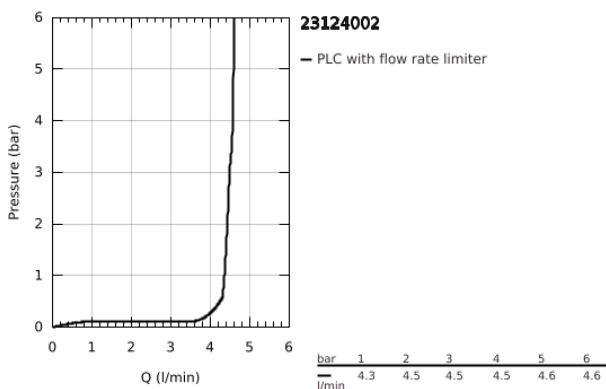

23 124 002 EUROSMART EGYKAROS MOSDÓCSAPTELEP 1/2" S-ES MÉRET

TERMÉKLEÍRÁS

- Szín: króm
- Egylyukas kivitel
- Fém fogantyú
- GROHE SilkMove 35 mm-es kerámiabetét
- állítható mennyiségkorlátozó
- beépített hőmérséklet-korlátozó
- GROHE LongLife felületkezelés
- GROHE EcoJoy technológia a kisebb vízfogyasztás érdekében
- maximális átfolyási sebesség (3 bar nyomáson): 5 l/perc
- GROHE FastFixation gyors szerelési rendszerrel
- besüllyeszthető lánc
- flexibilis csatlakozótömlők
- zuhanygarnitúrával, melynek részei:
- kézizuhany beépített váltógombbal
- fali zuhanytartó
- zuhanytömlő

23 124 002 EUROSMART EGYKAROS MOSDÓCSAPTELEP 1/2" S-ES MÉRET

ALKATRÉSZEK , március 2018 – now

- 1: Fogantyú (Cikkszám 46897000)
- 2: Kupak (Cikkszám 46492000)
- 3: Csavaros rögzítő (Cikkszám 46460000)
- 4: Kartus (keverő) (Cikkszám 46374000)
- 5: besüllyeszthető lánc (Cikkszám 06815000)
- 6: Gyöngyöztető (Cikkszám 48280000)
- 7: Szár rögzítő készlet (Cikkszám 46671000)
- 8: Visszafolyásgátló (Cikkszám 08565000)
- 9: Dugókulcs (Cikkszám 19332000)*
- 10: Szerelőkulcs (Cikkszám 19017000)*