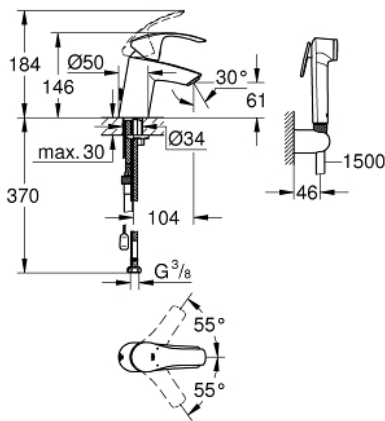

23 124 002 EUROSMART EGYKAROS MOSDÓCSAPTELEP 1/2" S-ES MÉRET

TERMÉKLEÍRÁS

- Szín: króm
- Egylyukas kivitel
- Fém fogantyú
- GROHE SilkMove 35 mm-es kerámiabetét
- állítható mennyiségkorlátozó
- beépített hőmérséklet-korlátozó
- GROHE LongLife felületkezelés
- GROHE EcoJoy technológia a kisebb vízfogyasztás érdekében
- maximális átfolyási sebesség (3 bar nyomáson): 5 l/perc
- GROHE FastFixation gyors szerelési rendszerrel
- besüllyeszthető lánc
- flexibilis csatlakozótömlők
- zuhanygarnitúrával, melynek részei:
- kézizuhany beépített váltógombbal
- fali zuhanytartó
- zuhanytömlő

23 124 002 EUROSMART EGYKAROS MOSDÓCSAPTELEP 1/2" S-ES MÉRET

ALKATRÉSZEK , március 2018 – now

- 1: Fogantyú (Cikkszám 46897000)
- 2: Kupak (Cikkszám 46492000)
- 3: Csavaros rögzítő (Cikkszám 46460000)
- 4: Kartus (keverő) (Cikkszám 46374000)
- 5: besüllyeszthető lánc (Cikkszám 06815000)
- 6: Gyöngyöztető (Cikkszám 48280000)
- 7: Szár rögzítő készlet (Cikkszám 46671000)
- 8: Visszafolyásgátló (Cikkszám 08565000)
- 9: Dugókulcs (Cikkszám 19332000)*
- 10: Szerelőkulcs (Cikkszám 19017000)*