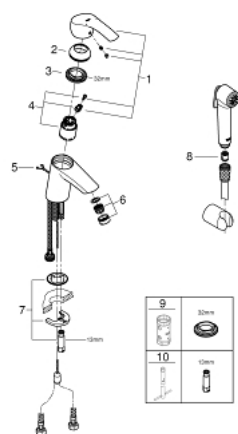

23 124 002 EUROSMART EGYKAROS MOSDÓCSAPTELEP 1/2" S-ES MÉRET

TERMÉKLEÍRÁS

- Szín: króm
- Egylyukas kivitel
- Fém fogantyú
- GROHE SilkMove 35 mm-es kerámiabetét
- állítható mennyiségkorlátozó
- beépített hőmérséklet-korlátozó
- GROHE LongLife felületkezelés
- GROHE EcoJoy technológia a kisebb vízfogyasztás érdekében
- maximális átfolyási sebesség (3 bar nyomáson): 5 l/perc
- GROHE FastFixation gyors szerelési rendszerrel
- besüllyeszthető lánc
- flexibilis csatlakozótömlők
- zuhanygarnitúrával, melynek részei:
- kézizuhany beépített váltógombbal
- fali zuhanytartó
- zuhanytömlő

23 124 002 EUROSMART EGYKAROS MOSDÓCSAPTELEP 1/2" S-ES MÉRET

ALKATRÉSZEK , március 2018 – now

- 1: Fogantyú (Cikkszám 46897000)
- 2: Kupak (Cikkszám 46492000)
- 3: Csavaros rögzítő (Cikkszám 46460000)
- 4: Kartus (keverő) (Cikkszám 46374000)
- 5: besüllyeszthető lánc (Cikkszám 06815000)
- 6: Gyöngyöztető (Cikkszám 48280000)
- 7: Szár rögzítő készlet (Cikkszám 46671000)
- 8: Visszafolyásgátló (Cikkszám 08565000)
- 9: Dugókulcs (Cikkszám 19332000)*
- 10: Szerelőkulcs (Cikkszám 19017000)*