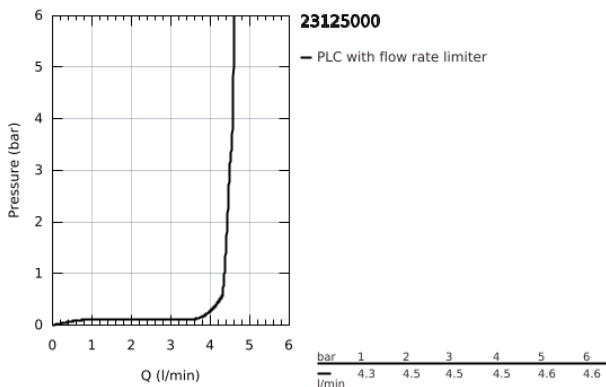

23 125 000 EUROSMART COSMOPOLITAN EGYKAROS MOSDÓCSAPTELEP 1/2" S-ES MÉRET

TERMÉKLEÍRÁS

- Szín: króm
- Egylyukas kivitel
- Fém fogantyú
- GROHE SilkMove 35 mm-es kerámiabetét
- állítható mennyiségkorlátozó
- opcionálisan beépíthető hőfokhatároló 46 375
- GROHE LongLife felületkezelés
- GROHE EcoJoy technológia a kisebb vízfogyasztás érdekében
- maximális átfolyási sebesség (3 bar nyomáson): 5 l/perc
- GROHE FastFixation gyorszerelő rendszer
- besüllyeszthető lánc
- flexibilis csatlakozótömlők
- zuhanygarnitúrával, melynek részei:
 - kézizuhany beépített váltógombbal
 - fali zuhanytartó
 - zuhanytömlő
- 1.0 - 5.0 bar áramlási nyomás között használható

23 125 000 EUROSMART COSMOPOLITAN EGYKAROS MOSDÓCSAPTELEP 1/2" S-ES MÉRET

ALKATRÉSZEK , március 2018 – now

- 1: Fogantyú (Cikkszám 46681000)
- 2: Kupak (Cikkszám 46436000)
- 3: Csavaros rögzítő (Cikkszám 46460000)
- 4: Kartus (keverő) (Cikkszám 46374000)
- 5: Gyöngyöztető (Cikkszám 48280000)
- 6: Szár rögzítő készlet (Cikkszám 46671000)
- 7: besüllyeszthető lánc (Cikkszám 06815000)
- 8: Visszafolyásgátló (Cikkszám 08565000)
- 9: Hőmérséklet-határoló (Cikkszám 46375000)*
- 10: Dugókulcs (Cikkszám 19332000)*
- 11: Szerelőkulcs (Cikkszám 19017000)*