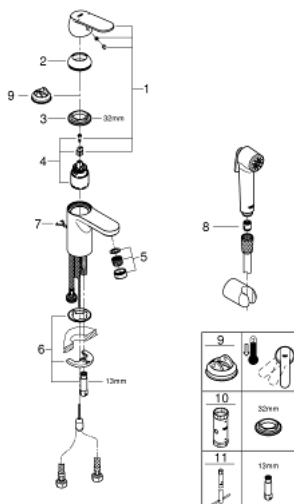

23 125 000 EUROSMART COSMOPOLITAN EGYKAROS MOSDÓCSAPTELEP 1/2" S-ES MÉRET

TERMÉKLEÍRÁS

- Szín: króm
- Egylyukas kivitel
- Fém fogantyú
- GROHE SilkMove 35 mm-es kerámiabetét
- állítható mennyiségkorlátozó
- opcionálisan beépíthető hőfokhatároló 46 375
- GROHE LongLife felületkezelés
- GROHE EcoJoy technológia a kisebb vízfogyasztás érdekében
- maximális átfolyási sebesség (3 bar nyomáson): 5 l/perc
- GROHE FastFixation gyorszerelő rendszer
- besüllyeszthető lánc
- flexibilis csatlakozótömlők
- zuhanygarnitúrával, melynek részei:
 - kézizuhany beépített váltógombbal
 - fali zuhanytartó
 - zuhanytömlő
- 1.0 - 5.0 bar áramlási nyomás között használható

23 125 000 EUROSMART COSMOPOLITAN EGYKAROS MOSDÓCSAPTELEP 1/2" S-ES MÉRET

ALKATRÉSZEK , március 2018 – now

- 1: Fogantyú (Cikkszám 46681000)
- 2: Kupak (Cikkszám 46436000)
- 3: Csavaros rögzítő (Cikkszám 46460000)
- 4: Kartus (keverő) (Cikkszám 46374000)
- 5: Gyöngyöztető (Cikkszám 48280000)
- 6: Szár rögzítő készlet (Cikkszám 46671000)
- 7: besüllyeszthető lánc (Cikkszám 06815000)
- 8: Visszafolyásgátló (Cikkszám 08565000)
- 9: Hőmérséklet-határoló (Cikkszám 46375000)*
- 10: Dugókulcs (Cikkszám 19332000)*
- 11: Szerelőkulcs (Cikkszám 19017000)*