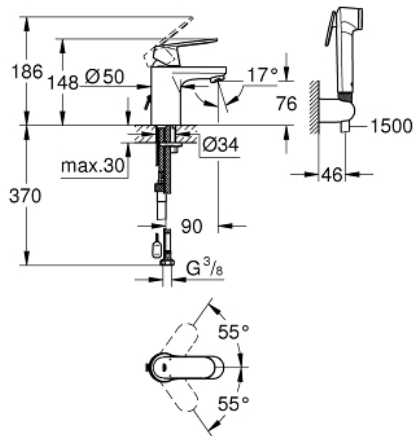

23 125 000 EUROSMART COSMOPOLITAN EGYKAROS MOSDÓCSAPTELEP 1/2" S-ES MÉRET

TERMÉKLEÍRÁS

- Szín: króm
- Egylyukas kivitel
- Fém fogantyú
- GROHE SilkMove 35 mm-es kerámiabetét
- állítható mennyiségkorlátozó
- opcionálisan beépíthető hőfokhatároló 46 375
- GROHE LongLife felületkezelés
- GROHE EcoJoy technológia a kisebb vízfogyasztás érdekében
- maximális átfolyási sebesség (3 bar nyomáson): 5 l/perc
- GROHE FastFixation gyorszerelő rendszer
- besüllyeszthető lánc
- flexibilis csatlakozótömlők
- zuhanygarnitúrával, melynek részei:
 - kézizuhany beépített váltógombbal
 - fali zuhanytartó
 - zuhanytömlő
- 1.0 - 5.0 bar áramlási nyomás között használható

23 125 000 EUROSMART COSMOPOLITAN EGYKAROS MOSDÓCSAPTELEP 1/2" S-ES MÉRET

ALKATRÉSZEK , március 2018 – now

- 1: Fogantyú (Cikkszám 46681000)
- 2: Kupak (Cikkszám 46436000)
- 3: Csavaros rögzítő (Cikkszám 46460000)
- 4: Kartus (keverő) (Cikkszám 46374000)
- 5: Gyöngyöztető (Cikkszám 48280000)
- 6: Szár rögzítő készlet (Cikkszám 46671000)
- 7: besüllyeszthető lánc (Cikkszám 06815000)
- 8: Visszafolyásgátló (Cikkszám 08565000)
- 9: Hőmérséklet-határoló (Cikkszám 46375000)*
- 10: Dugókulcs (Cikkszám 19332000)*
- 11: Szerelőkulcs (Cikkszám 19017000)*