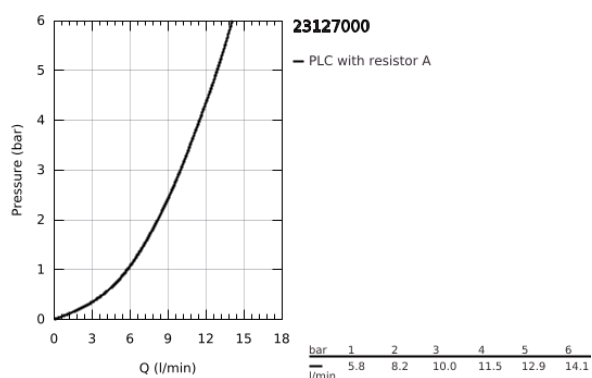

## 23 127 000 EUROCUBE EGYKAROS MOSDÓCSAPTELEP 1/2" S-ES MÉRET

### TERMÉKLEÍRÁS

- Szín: króm
- Egylyukas kivitel
- Fém fogantyú
- GROHE SilkMove 28 mm-es kerámiabetét
- hőmérséklet korlátozó
- GROHE LongLife felületkezelés
- GROHE FastFixation Plus gyorsrögzítő rendszer
- gyöngyöztető
- húzórudas leeresztőgarnitúra 1 1/4"
- flexibilis csatlakozótömlők