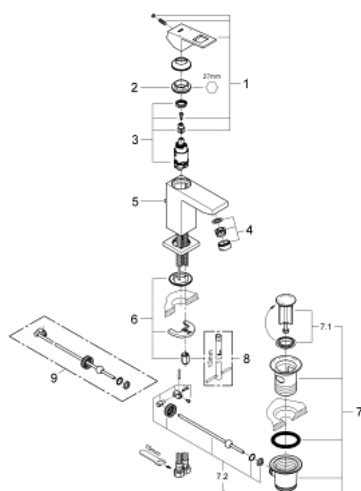

### TERMÉKLEÍRÁS

- Szín: króm
- Egylyukas kivitel
- Fém fogantyú
- GROHE SilkMove 28 mm-es kerámiabetét
- hőmérséklet korlátozó
- GROHE LongLife felületkezelés
- GROHE FastFixation Plus gyorsrögzítő rendszer
- gyöngyöztető
- húzórudas leeresztőgarnitúra 1 1/4"
- flexibilis csatlakozótömlők

### ALKATRÉSZEK , szeptember 2010 – now

- 1: Fogantyú (Cikkszám 46786000)
  - 2: rögzítőgyűrű (Cikkszám 46715000)
  - 3: Kartus (keverő) (Cikkszám 46580000)
  - 4: Gyöngyöztető (Cikkszám 13929000)
  - 5: Húzó-rúd (Cikkszám 46787000)
  - 6: Szár rögzítő készlet (Cikkszám 46645000)
  - 7: Lefolyógarnitúra, 5/4" (Cikkszám 28910000)
  - 7.1: Dugó (Cikkszám 07182000)
  - 7.2: Excenterrúd (Cikkszám 07052000)
  - 8: Szerelőkulcs (Cikkszám 19017000)\*
  - 9: Excenterrúd (Cikkszám 07341000)\*
- \* Opcionális kiegészítők