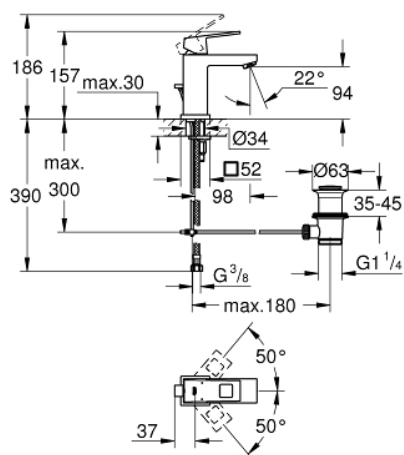

## 23 127 000 EUROCUBE EGYKAROS MOSDÓCSAPTELEP 1/2" S-ES MÉRET

### TERMÉKLEÍRÁS

- Szín: króm
- Egylyukas kivitel
- Fém fogantyú
- GROHE SilkMove 28 mm-es kerámiabetét
- hőmérséklet korlátozó
- GROHE LongLife felületkezelés
- GROHE FastFixation Plus gyorsrögzítő rendszer
- gyöngyöztető
- húzórudas leeresztőgarnitúra 1 1/4"
- flexibilis csatlakozótömlők

### ALKATRÉSZEK , szeptember 2010 – now

- 1: Fogantyú (Cikkszám 46786000)
  - 2: rögzítőgyűrű (Cikkszám 46715000)
  - 3: Kartus (keverő) (Cikkszám 46580000)
  - 4: Gyöngyöztető (Cikkszám 13929000)
  - 5: Húzó-rúd (Cikkszám 46787000)
  - 6: Szár rögzítő készlet (Cikkszám 46645000)
  - 7: Lefolyógarnitúra, 5/4" (Cikkszám 28910000)
  - 7.1: Dugó (Cikkszám 07182000)
  - 7.2: Excenterrúd (Cikkszám 07052000)
  - 8: Szerelőkulcs (Cikkszám 19017000)\*
  - 9: Excenterrúd (Cikkszám 07341000)\*
- \* Opcionális kiegészítők