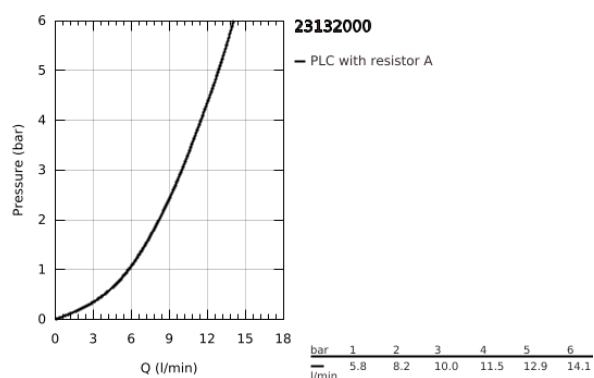

23 132 000 EUROCUBE EGYKAROS MOSDÓCSAPTELEP 1/2" S-ES MÉRET

TERMÉKLEÍRÁS

- Szín: króm
- Egylyukas kivitel
- Fém fogantyú
- GROHE SilkMove 28 mm-es kerámiabetét
- hőmérséklet korlátozó
- GROHE LongLife felületkezelés
- GROHE FastFixation Plus gyorsrögzítő rendszer
- gyöngyöztető
- sima testű kivitel
- flexibilis csatlakozótömlők

23 132 000 EUROCUBE EGYKAROS MOSDÓCSAPTELEP 1/2" S-ES MÉRET

ALKATRÉSZEK , szeptember 2010 – now

- 1: Fogantyú (Cikkszám 46786000)
- 2: rögzítőgyűrű (Cikkszám 46715000)
- 3: Kartus (keverő) (Cikkszám 46580000)
- 4: Gyöngyöztető (Cikkszám 13929000)
- 5: Szár rögzítő készlet (Cikkszám 46645000)
- 6: Szerelőkulcs (Cikkszám 19017000)*