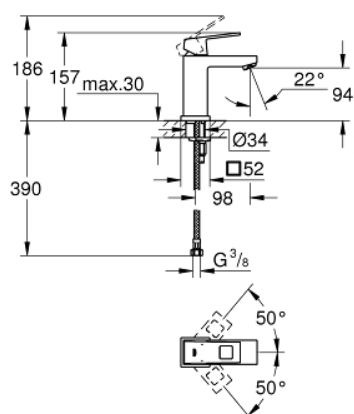

23 132 000 EUROCUBE EGYKAROS MOSDÓCSAPTELEP 1/2" S-ES MÉRET

TERMÉKLEÍRÁS

- Szín: króm
- Egylyukas kivitel
- Fém fogantyú
- GROHE SilkMove 28 mm-es kerámiabetét
- hőmérséklet korlátozó
- GROHE LongLife felületkezelés
- GROHE FastFixation Plus gyorsrögzítő rendszer
- gyöngyöztető
- sima testű kivitel
- flexibilis csatlakozótömlők

23 132 000 EUROCUBE EGYKAROS MOSDÓCSAPTELEP 1/2" S-ES MÉRET

ALKATRÉSZEK , szeptember 2010 – now

- 1: Fogantyú (Cikkszám 46786000)
- 2: rögzítőgyűrű (Cikkszám 46715000)
- 3: Kartus (keverő) (Cikkszám 46580000)
- 4: Gyöngyöztető (Cikkszám 13929000)
- 5: Szár rögzítő készlet (Cikkszám 46645000)
- 6: Szerelőkulcs (Cikkszám 19017000)*