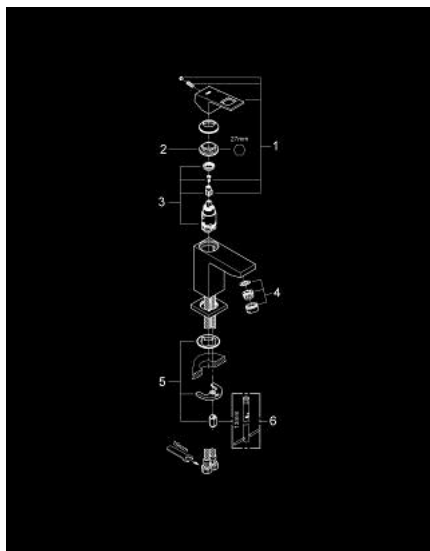

23 132 000 EUROCUBE EGYKAROS MOSDÓCSAPTELEP 1/2" S-ES MÉRET

TERMÉKLEÍRÁS

- Szín: króm
- Egylyukas kivitel
- Fém fogantyú
- GROHE SilkMove 28 mm-es kerámiabetét
- hőmérséklet korlátozó
- GROHE LongLife felületkezelés
- GROHE FastFixation Plus gyorsrögzítő rendszer
- gyöngyöztető
- sima testű kivitel
- flexibilis csatlakozótömlők

23 132 000 EUROCUBE EGYKAROS MOSDÓCSAPTELEP 1/2" S-ES MÉRET

ALKATRÉSZEK , szeptember 2010 – now

- 1: Fogantyú (Cikkszám 46786000)
- 2: rögzítőgyűrű (Cikkszám 46715000)
- 3: Kartus (keverő) (Cikkszám 46580000)
- 4: Gyöngyöztető (Cikkszám 13929000)
- 5: Szár rögzítő készlet (Cikkszám 46645000)
- 6: Szerelőkulcs (Cikkszám 19017000)*