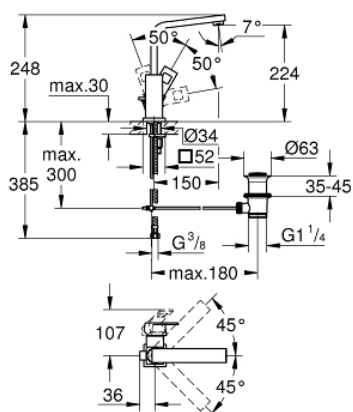

23 135 000 EUROCUBE EGYKAROS MOSDÓCSAPTELEP 1/2" L-ES MÉRET

TERMÉKLEÍRÁS

- Szín: króm
- Egylyukas kivitel
- GROHE SilkMove 28 mm-es kerámiabetét
- Fém fogantyú
- hőmérséklet korlátozó
- GROHE LongLife felületkezelés
- GROHE FastFixation Plus gyorsrögzítő rendszer
- gyöngyöztető
- elfordítható csőkifolyó határoló ütközővel
- húzórudas leeresztőgarnitúra 1 1/4"
- flexibilis csatlakozótömlők

23 135 000 EUROCUBE EGYKAROS MOSDÓCSAPTELEP 1/2" L-ES MÉRET

ALKATRÉSZEK , szeptember 2010 – now

- 1: Fogantyú (Cikkszám 46788000)
- 2: Kupak (Cikkszám 46581000)
- 3: rögzítőgyűrű (Cikkszám 07419000)
- 4: Kartus (keverő) (Cikkszám 46580000)
- 5: Kifolyócső (Cikkszám 13322000)
- 5.1: Gyöngyöztető (Cikkszám 13929000)
- 6: Húzó-rúd (Cikkszám 46787000)
- 7: Szár rögzítő készlet (Cikkszám 46645000)
- 8: Lefolyógarnitúra, 5/4" (Cikkszám 28910000)
- 8.1: Dugó (Cikkszám 07182000)
- 8.2: Excenterrúd (Cikkszám 07052000)
- 9: Excenterrúd (Cikkszám 07341000)*
- 10: Szerelőkulcs (Cikkszám 19017000)*