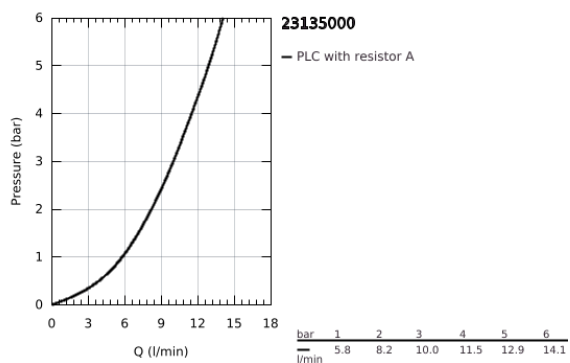

23 135 000 EUROCUBE EGYKAROS MOSDÓCSAPTELEP 1/2" L-ES MÉRET

TERMÉKLEÍRÁS

- Szín: króm
- Egylyukas kivitel
- GROHE SilkMove 28 mm-es kerámiabetét
- Fém fogantyú
- hőmérséklet korlátozó
- GROHE LongLife felületkezelés
- GROHE FastFixation Plus gyorsrögzítő rendszer
- gyöngyöztető
- elfordítható csőkifolyó határoló ütközővel
- húzórudas leeresztőgarnitúra 1 1/4"
- flexibilis csatlakozótömlők

23 135 000 EUROCUBE EGYKAROS MOSDÓCSAPTELEP 1/2" L-ES MÉRET

ALKATRÉSZEK , szeptember 2010 – now

- 1: Fogantyú (Cikkszám 46788000)
- 2: Kupak (Cikkszám 46581000)
- 3: rögzítőgyűrű (Cikkszám 07419000)
- 4: Kartus (keverő) (Cikkszám 46580000)
- 5: Kifolyócső (Cikkszám 13322000)
- 5.1: Gyöngyöztető (Cikkszám 13929000)
- 6: Húzó-rúd (Cikkszám 46787000)
- 7: Szár rögzítő készlet (Cikkszám 46645000)
- 8: Lefolyógarnitúra, 5/4" (Cikkszám 28910000)
- 8.1: Dugó (Cikkszám 07182000)
- 8.2: Excenterrúd (Cikkszám 07052000)
- 9: Excenterrúd (Cikkszám 07341000)*
- 10: Szerelőkulcs (Cikkszám 19017000)*