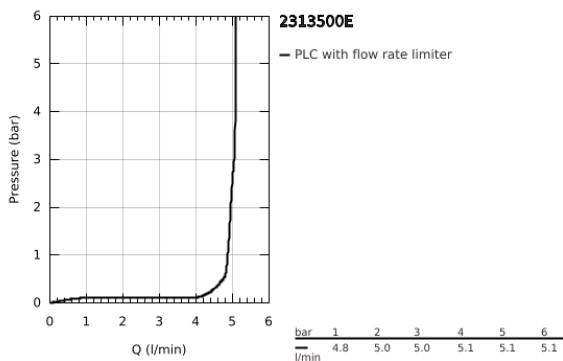

23 135 00E EUROCUBE EGYKAROS MOSDÓCSAPTELEP 1/2" L-ES MÉRET

TERMÉKLEÍRÁS

- Szín: króm
- Egylyukas kivitel
- Fém fogantyú
- GROHE SilkMove 28 mm-es kerámiabetét
- hőmérséklet korlátozó
- GROHE LongLife felületkezelés
- GROHE EcoJoy technológia a kisebb vízfogyasztás érdekében
- maximális átfolyási sebesség (3 bar nyomáson): 5 l/perc
- SpeedClean gyöngyöztető
- GROHE FastFixation Plus gyorsrögzítő rendszer
- elfordítható csőkifolyó határoló ütközővel
- húzórudas leeresztőgarnitúra 1 1/4"
- flexibilis csatlakozótömlők

23 135 00E EUROCUBE EGYKAROS MOSDÓCSAPTELEP 1/2" L-ES MÉRET

ALKATRÉSZEK , november 2010 – now

- 1: Fogantyú (Cikkszám 46788000)
- 2: Kupak (Cikkszám 46581000)
- 3: rögzítőgyűrű (Cikkszám 07419000)
- 4: Kartus (keverő) (Cikkszám 46580000)
- 5: Kifolyócső (Cikkszám 13323000)
- 5.1: Gyöngyöztető (Cikkszám 48159000)
- 6: Húzó-rúd (Cikkszám 46787000)
- 7: Szár rögzítő készlet (Cikkszám 46645000)
- 8: Lefolyógarnitúra, 5/4" (Cikkszám 28910000)
- 8.1: Dugó (Cikkszám 07182000)
- 8.2: Excenterrúd (Cikkszám 07052000)
- 9: Excenterrúd (Cikkszám 07341000)*
- 10: Szerelőkulcs (Cikkszám 19017000)*