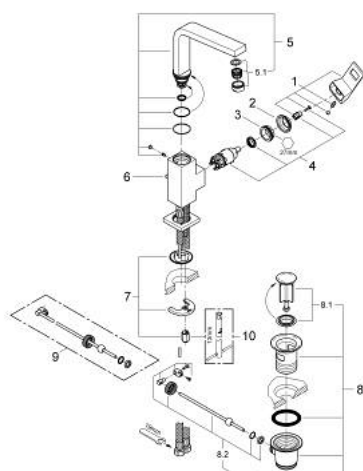

23 135 00E EUROCUBE EGYKAROS MOSDÓCSAPTELEP 1/2" L-ES MÉRET

TERMÉKLEÍRÁS

- Szín: króm
- Egylyukas kivitel
- Fém fogantyú
- GROHE SilkMove 28 mm-es kerámiabetét
- hőmérséklet korlátozó
- GROHE LongLife felületkezelés
- GROHE EcoJoy technológia a kisebb vízfogyasztás érdekében
- maximális átfolyási sebesség (3 bar nyomáson): 5 l/perc
- SpeedClean gyöngyöztető
- GROHE FastFixation Plus gyorsrögzítő rendszer
- elfordítható csőkifolyó határoló ütközővel
- húzórudas leeresztőgarnitúra 1 1/4"
- flexibilis csatlakozótömlők

23 135 00E EUROCUBE EGYKAROS MOSDÓCSAPTELEP 1/2" L-ES MÉRET

ALKATRÉSZEK , november 2010 – now

- 1: Fogantyú (Cikkszám 46788000)
- 2: Kupak (Cikkszám 46581000)
- 3: rögzítőgyűrű (Cikkszám 07419000)
- 4: Kartus (keverő) (Cikkszám 46580000)
- 5: Kifolyócső (Cikkszám 13323000)
- 5.1: Gyöngyöztető (Cikkszám 48159000)
- 6: Húzó-rúd (Cikkszám 46787000)
- 7: Szár rögzítő készlet (Cikkszám 46645000)
- 8: Lefolyógarnitúra, 5/4" (Cikkszám 28910000)
- 8.1: Dugó (Cikkszám 07182000)
- 8.2: Excenterrúd (Cikkszám 07052000)
- 9: Excenterrúd (Cikkszám 07341000)*
- 10: Szerelőkulcs (Cikkszám 19017000)*