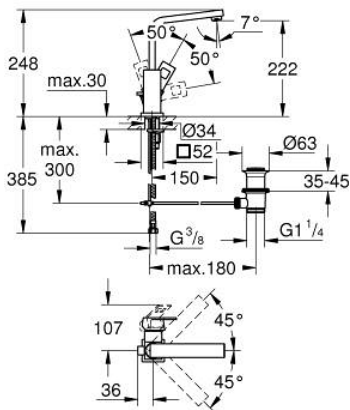

23 135 00E EUROCUBE EGYKAROS MOSDÓCSAPTELEP 1/2" L-ES MÉRET

TERMÉKLEÍRÁS

- Szín: króm
- Egylyukas kivitel
- Fém fogantyú
- GROHE SilkMove 28 mm-es kerámiabetét
- hőmérséklet korlátozó
- GROHE LongLife felületkezelés
- GROHE EcoJoy technológia a kisebb vízfogyasztás érdekében
- maximális átfolyási sebesség (3 bar nyomáson): 5 l/perc
- SpeedClean gyöngyöztető
- GROHE FastFixation Plus gyorsrögzítő rendszer
- elfordítható csőkifolyó határoló ütközővel
- húzórudas leeresztőgarnitúra 1 1/4"
- flexibilis csatlakozótömlők

23 135 00E EUROCUBE EGYKAROS MOSDÓCSAPTELEP 1/2" L-ES MÉRET

ALKATRÉSZEK , november 2010 – now

- 1: Fogantyú (Cikkszám 46788000)
- 2: Kupak (Cikkszám 46581000)
- 3: rögzítőgyűrű (Cikkszám 07419000)
- 4: Kartus (keverő) (Cikkszám 46580000)
- 5: Kifolyócső (Cikkszám 13323000)
- 5.1: Gyöngyöztető (Cikkszám 48159000)
- 6: Húzó-rúd (Cikkszám 46787000)
- 7: Szár rögzítő készlet (Cikkszám 46645000)
- 8: Lefolyógarnitúra, 5/4" (Cikkszám 28910000)
- 8.1: Dugó (Cikkszám 07182000)
- 8.2: Excenterrúd (Cikkszám 07052000)
- 9: Excenterrúd (Cikkszám 07341000)*
- 10: Szerelőkulcs (Cikkszám 19017000)*