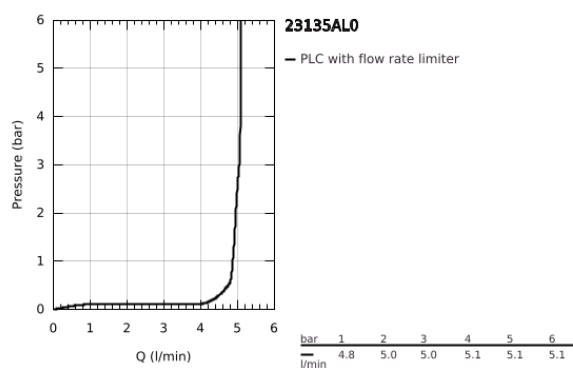

## 23 135 AL0 EUROCUBE EGYKAROS MOSDÓCSAPTELEP 1/2" L-ES MÉRET

### TERMÉKLEÍRÁS

- Szín: Brushed Hard Graphite
- Egylyukas kivitel
- Fém fogantyú
- GROHE SilkMove 28 mm-es kerámiabetét
- hőmérséklet korlátozó
- GROHE LongLife felületkezelés
- GROHE EcoJoy technológia a kisebb vízfogyasztás érdekében
- maximális átfolyási sebesség (3 bar nyomáson): 5 l/perc
- SpeedClean gyöngyöztető
- GROHE FastFixation Plus gyorsrögzítő rendszer
- elfordítható csőkifolyó határoló ütközővel
- húzórudas leeresztőgarnitúra 1 1/4"
- flexibilis csatlakozótömlők