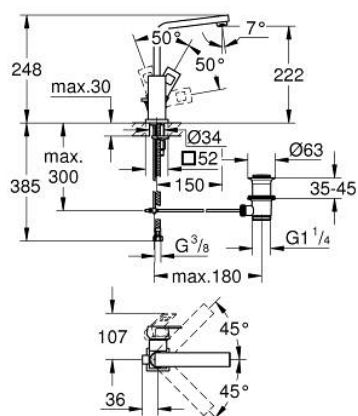

## 23 135 AL0 EUROCUBE EGYKAROS MOSDÓCSAPTELEP 1/2" L-ES MÉRET

### TERMÉKLEÍRÁS

- Szín: Brushed Hard Graphite
- Egylyukas kivitel
- Fém fogantyú
- GROHE SilkMove 28 mm-es kerámiabetét
- hőmérséklet korlátozó
- GROHE LongLife felületkezelés
- GROHE EcoJoy technológia a kisebb vízfogyasztás érdekében
- maximális átfolyási sebesség (3 bar nyomáson): 5 l/perc
- SpeedClean gyöngyöztető
- GROHE FastFixation Plus gyorsrögzítő rendszer
- elfordítható csőkifolyó határoló ütközővel
- húzórudas leeresztőgarnitúra 1 1/4"
- flexibilis csatlakozótömlők

### ALKATRÉSZEK , március 2019 – now

- 1: Fogantyú (Cikkszám 46788AL0)
- 2: Kupak (Cikkszám 46581AL0)
- 3: rögzítőgyűrű (Cikkszám 07419000)
- 4: Kartus (keverő) (Cikkszám 46580000)
- 5: Kifolyócső (Cikkszám 13322AL0)
- 5.1: Gyöngyöztető (Cikkszám 13929AL0)
- 6: Húzó-rúd (Cikkszám 46787AL0)
- 7: Szár rögzítő készlet (Cikkszám 46645000)
- 8: Lefolyógarnitúra, 5/4" (Cikkszám 28910AL0)
- 8.1: Dugó (Cikkszám 07182AL0)
- 8.2: Excenterrúd (Cikkszám 07052000)
- 9: Excenterrúd (Cikkszám 07341000)\*
- 10: Szerelőkulcs (Cikkszám 19017000)\*