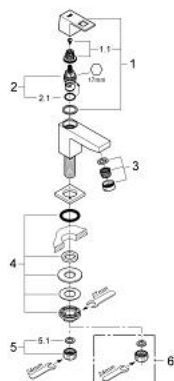

23 137 000 EUROCUBE ÁLLÓ SZELEP, XS-ES MÉRET

TERMÉKLEÍRÁS

- Szín: króm
- Egylyukas kivitel
- Fém fogantyú
- kerámia felsőrész 1/2" - 90°
- GROHE LongLife felületkezelés
- GROHE EcoJoy technológia a kisebb vízfogyasztás érdekében
- maximális átfolyási sebesség (3 bar nyomáson): 5 l/perc
- SpeedClean gyöngyöztető
- csatlakozóanya 1/2" x 10,5 mm

23 137 000 EUROCUBE ÁLLÓ SZELEP, XS-ES MÉRET

ALKATRÉSZEK , szeptember 2011 – now

- 1: Eurocube lever (Cikkszám 48127000)
- 1.10: Fogantyú rögzítő (Cikkszám 45186000)
- 1.10.1: O-gyűrű Ø18,2 x Ø1,7 (Cikkszám 0392400M)
- 2: Carbodur kerámiabetét, 1/2" (Cikkszám 45882000)
- 2.1: O-gyűrű Ø18,2 x Ø1,7 (Cikkszám 0392400M)
- 3: Vízsugár-szabályzó (Cikkszám 13955000)
- 4: ellen-csavarzat 1/2 (Cikkszám 45000000)
- 5: csavarzat 1/2" (Cikkszám 1290100M)
- 5.1: tömítés Ø18,5 x Ø12 x 2 (Cikkszám 0138900M)
- 6: áttoló-anyá 1/2x Ø14,5 (Cikkszám 1290200M)*