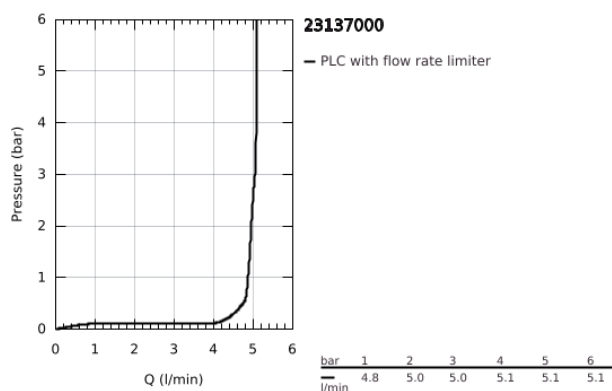

23 137 000 EUROCUBE ÁLLÓ SZELEP, XS-ES MÉRET

TERMÉKLEÍRÁS

- Szín: króm
- Egylyukas kivitel
- Fém fogantyú
- kerámia felsőrész 1/2" - 90°
- GROHE LongLife felületkezelés
- GROHE EcoJoy technológia a kisebb vízfogyasztás érdekében
- maximális átfolyási sebesség (3 bar nyomáson): 5 l/perc
- SpeedClean gyöngyöztető
- csatlakozóanya 1/2" x 10,5 mm

23 137 000 EUROCUBE ÁLLÓ SZELEP, XS-ES MÉRET

ALKATRÉSZEK , szeptember 2011 – now

- 1: Eurocube lever (Cikkszám 48127000)
- 1.10: Fogantyú rögzítő (Cikkszám 45186000)
- 1.10.1: O-gyűrű Ø18,2 x Ø1,7 (Cikkszám 0392400M)
- 2: Carbodur kerámiabetét, 1/2" (Cikkszám 45882000)
- 2.1: O-gyűrű Ø18,2 x Ø1,7 (Cikkszám 0392400M)
- 3: Vízsugár-szabályzó (Cikkszám 13955000)
- 4: ellen-csavarzat 1/2 (Cikkszám 45000000)
- 5: csavarzat 1/2" (Cikkszám 1290100M)
- 5.1: tömítés Ø18,5 x Ø12 x 2 (Cikkszám 0138900M)
- 6: áttoló-anyá 1/2x Ø14,5 (Cikkszám 1290200M)*