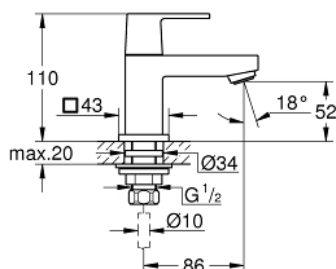

23 137 000 EUROCUBE ÁLLÓ SZELEP, XS-ES MÉRET

TERMÉKLEÍRÁS

- Szín: króm
- Egylyukas kivitel
- Fém fogantyú
- kerámia felsőrész 1/2" - 90°
- GROHE LongLife felületkezelés
- GROHE EcoJoy technológia a kisebb vízfogyasztás érdekében
- maximális átfolyási sebesség (3 bar nyomáson): 5 l/perc
- SpeedClean gyöngyöztető
- csatlakozóanya 1/2" x 10,5 mm

23 137 000 EUROCUBE ÁLLÓ SZELEP, XS-ES MÉRET

ALKATRÉSZEK , szeptember 2011 – now

- 1: Eurocube lever (Cikkszám 48127000)
- 1.10: Fogantyú rögzítő (Cikkszám 45186000)
- 1.10.1: O-gyűrű Ø18,2 x Ø1,7 (Cikkszám 0392400M)
- 2: Carbodur kerámiabetét, 1/2" (Cikkszám 45882000)
- 2.1: O-gyűrű Ø18,2 x Ø1,7 (Cikkszám 0392400M)
- 3: Vízsugár-szabályzó (Cikkszám 13955000)
- 4: ellen-csavarzat 1/2 (Cikkszám 45000000)
- 5: csavarzat 1/2" (Cikkszám 1290100M)
- 5.1: tömítés Ø18,5 x Ø12 x 2 (Cikkszám 0138900M)
- 6: áttoló-anyá 1/2x Ø14,5 (Cikkszám 1290200M)*