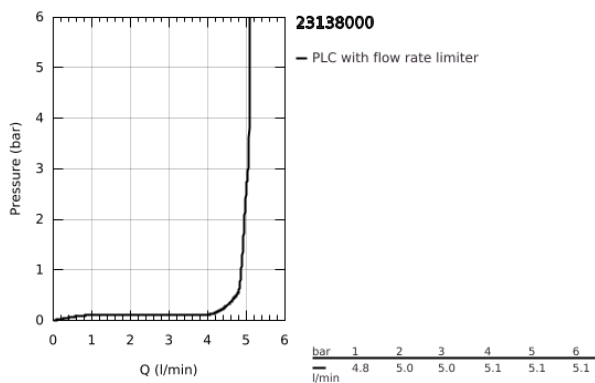

23 138 000 EUROCUBE EGYKAROS BIDÉCSAPTELEP, 1/2" S-ES MÉRET

TERMÉKLEÍRÁS

- Szín: króm
- Egylyukas kivitel
- Fém fogantyú
- GROHE SilkMove 28 mm-es kerámiabetét
- hőmérséklet korlátozó
- GROHE LongLife felületkezelés
- GROHE EcoJoy technológia a kisebb vízfogyasztás érdekében
- maximális átfolyási sebesség (3 bar nyomáson): 5 l/perc
- GROHE FastFixation Plus gyorsrögzítő rendszer
- gömbcsuklós gyöngyöztető
- húzórudas leeresztőgarnitúra 1 1/4"
- flexibilis csatlakozótömlők

23 138 000 **EUROCUBE EGYKAROS BIDÉCSAPTELEP, 1/2"**
S-ES MÉRET

ALKATRÉSZEK, szeptember 2010 – now

- 1: Fogantyú (Cikkszám 46786000)
- 2: rögzítőgyűrű (Cikkszám 46715000)
- 3: Kartus (keverő) (Cikkszám 46580000)
- 4: Gömbcsuklós gyöngyöztető (Cikkszám 46791000)
- 5: Húzó-rúd (Cikkszám 46787000)
- 6: Szár rögzítő készlet (Cikkszám 46645000)
- 7: Lefolyógarnitúra, 5/4" (Cikkszám 28910000)
- 7.1: Dugó (Cikkszám 07182000)
- 7.2: Excenterrúd (Cikkszám 07052000)
- 8: Szerelőkulcs (Cikkszám 19017000)*
- 9: Excenterrúd (Cikkszám 07341000)*