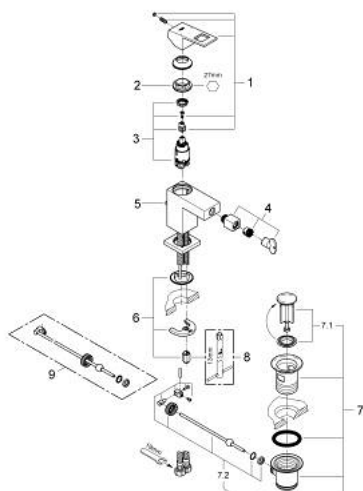

23 138 000 EUROCUBE EGYKAROS BIDÉCSAPTELEP, 1/2" S-ES MÉRET

TERMÉKLEÍRÁS

- Szín: króm
- Egylyukas kivitel
- Fém fogantyú
- GROHE SilkMove 28 mm-es kerámiabetét
- hőmérséklet korlátozó
- GROHE LongLife felületkezelés
- GROHE EcoJoy technológia a kisebb vízfogyasztás érdekében
- maximális átfolyási sebesség (3 bar nyomáson): 5 l/perc
- GROHE FastFixation Plus gyorsrögzítő rendszer
- gömbcsuklós gyöngyöztető
- húzórudas leeresztőgarnitúra 1 1/4"
- flexibilis csatlakozótömlők

23 138 000 **EUROCUBE EGYKAROS BIDÉCSAPTELEP, 1/2"**
S-ES MÉRET

ALKATRÉSZEK, szeptember 2010 – now

- 1: Fogantyú (Cikkszám 46786000)
- 2: rögzítőgyűrű (Cikkszám 46715000)
- 3: Kartus (keverő) (Cikkszám 46580000)
- 4: Gömbcsuklós gyöngyöztető (Cikkszám 46791000)
- 5: Húzó-rúd (Cikkszám 46787000)
- 6: Szár rögzítő készlet (Cikkszám 46645000)
- 7: Lefolyógarnitúra, 5/4" (Cikkszám 28910000)
- 7.1: Dugó (Cikkszám 07182000)
- 7.2: Excenterrúd (Cikkszám 07052000)
- 8: Szerelőkulcs (Cikkszám 19017000)*
- 9: Excenterrúd (Cikkszám 07341000)*