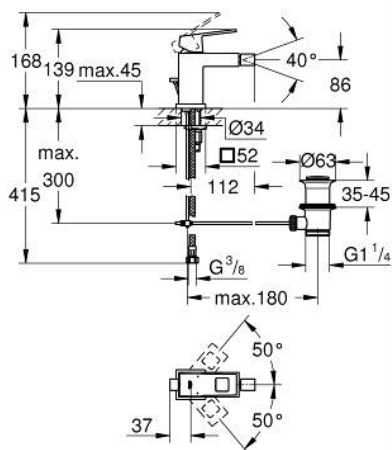

23 138 000 EUROCUBE EGYKAROS BIDÉCSAPTELEP, 1/2" S-ES MÉRET

TERMÉKLEÍRÁS

- Szín: króm
- Egylyukas kivitel
- Fém fogantyú
- GROHE SilkMove 28 mm-es kerámiabetét
- hőmérséklet korlátozó
- GROHE LongLife felületkezelés
- GROHE EcoJoy technológia a kisebb vízfogyasztás érdekében
- maximális átfolyási sebesség (3 bar nyomáson): 5 l/perc
- GROHE FastFixation Plus gyorsrögzítő rendszer
- gömbcsuklós gyöngyöztető
- húzórudas leeresztőgarnitúra 1 1/4"
- flexibilis csatlakozótömlők

23 138 000 **EUROCUBE EGYKAROS BIDÉCSAPTELEP, 1/2"**
S-ES MÉRET

ALKATRÉSZEK, szeptember 2010 – now

- 1: Fogantyú (Cikkszám 46786000)
- 2: rögzítőgyűrű (Cikkszám 46715000)
- 3: Kartus (keverő) (Cikkszám 46580000)
- 4: Gömbcsuklós gyöngyöztető (Cikkszám 46791000)
- 5: Húzó-rúd (Cikkszám 46787000)
- 6: Szár rögzítő készlet (Cikkszám 46645000)
- 7: Lefolyógarnitúra, 5/4" (Cikkszám 28910000)
- 7.1: Dugó (Cikkszám 07182000)
- 7.2: Excenterrúd (Cikkszám 07052000)
- 8: Szerelőkulcs (Cikkszám 19017000)*
- 9: Excenterrúd (Cikkszám 07341000)*