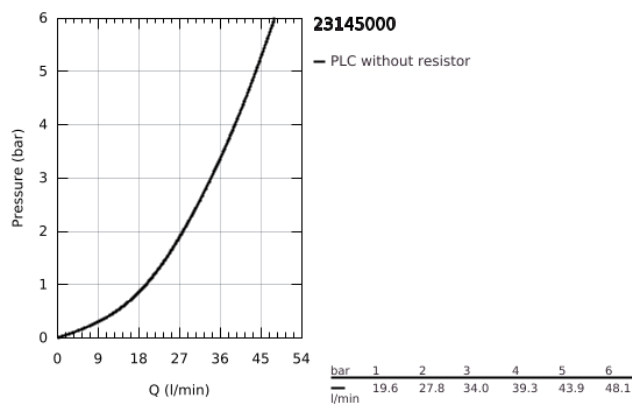

23 145 000 EUROCUBE EGYKAROS ZUHANYCSAPTELEP 1/2"

TERMÉKLEÍRÁS

- Szín: króm
- fali kivitel
- Fém fogantyú
- GROHE SilkMove 46 mm-es kerámiabetét
- GROHE LongLife felületkezelés
- állítható mennyiségkorlátozó
- zuhanykimenet lent 1/2", beépített visszafolyásgátlóval
- rejtett S-csatlakozókkal
- belépő-oldali visszafolyásgátlóval

23 145 000 EUROCUBE EGYKAROS ZUHANYCSAPTELEP 1/2"

ALKATRÉSZEK , szeptember 2010 – now

- 1: Fogantyú (Cikkszám 46782000)
- 2: Kartus (keverő) (Cikkszám 46048000)
- 3: Visszafolyásgátló (Cikkszám 08565000)
- 4: Csatlakozó-csavarzat 1/2" (Cikkszám 45044000)
- 5: S-csatlakozó (Cikkszám 47824000)
- 6: Speciális kulcs (Cikkszám 19377000)*
- 7: Hőmérséklet-határoló (Cikkszám 46375000)*
- 8: hosszabbító készlet, 30 mm (Cikkszám 46238000)*