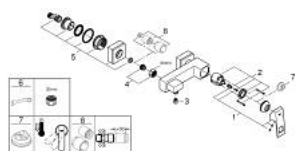

23 145 000 EUROCUBE EGYKAROS ZUHANYCSAPTELEP 1/2"

TERMÉKLEÍRÁS

- Szín: króm
- fali kivitel
- Fém fogantyú
- GROHE SilkMove 46 mm-es kerámiabetét
- GROHE LongLife felületkezelés
- állítható mennyiségkorlátozó
- zuhanykimenet lent 1/2", beépített visszafolyásgátlóval
- rejtett S-csatlakozókkal
- belépő-oldali visszafolyásgátlóval

23 145 000 EUROCUBE EGYKAROS ZUHANYCSAPTELEP 1/2"

ALKATRÉSZEK , szeptember 2010 – now

- 1: Fogantyú (Cikkszám 46782000)
- 2: Kartus (keverő) (Cikkszám 46048000)
- 3: Visszafolyásgátló (Cikkszám 08565000)
- 4: Csatlakozó-csavarzat 1/2" (Cikkszám 45044000)
- 5: S-csatlakozó (Cikkszám 47824000)
- 6: Speciális kulcs (Cikkszám 19377000)*
- 7: Hőmérséklet-határoló (Cikkszám 46375000)*
- 8: hosszabbító készlet, 30 mm (Cikkszám 46238000)*