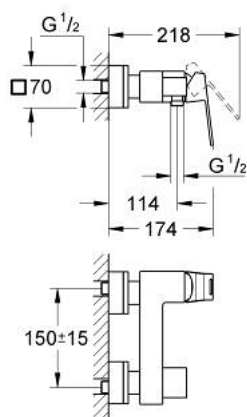

23 145 000 EUROCUBE EGYKAROS ZUHANYCSAPTELEP 1/2"

TERMÉKLEÍRÁS

- Szín: króm
- fali kivitel
- Fém fogantyú
- GROHE SilkMove 46 mm-es kerámiabetét
- GROHE LongLife felületkezelés
- állítható mennyiségkorlátozó
- zuhanykimenet lent 1/2", beépített visszafolyásgátlóval
- rejtett S-csatlakozókkal
- belépő-oldali visszafolyásgátlóval

23 145 000 EUROCUBE EGYKAROS ZUHANYCSAPTELEP 1/2"

ALKATRÉSZEK , szeptember 2010 – now

- 1: Fogantyú (Cikkszám 46782000)
- 2: Kartus (keverő) (Cikkszám 46048000)
- 3: Visszafolyásgátló (Cikkszám 08565000)
- 4: Csatlakozó-csavarzat 1/2" (Cikkszám 45044000)
- 5: S-csatlakozó (Cikkszám 47824000)
- 6: Speciális kulcs (Cikkszám 19377000)*
- 7: Hőmérséklet-határoló (Cikkszám 46375000)*
- 8: hosszabbító készlet, 30 mm (Cikkszám 46238000)*