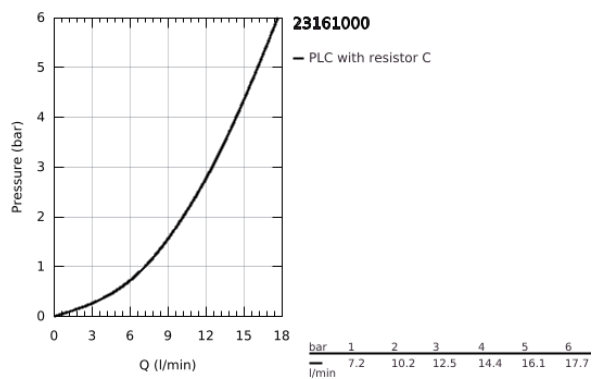

23 161 000 BAUCLASSIC EGYKAROS MOSDÓCSAPTELEP 1/2"

TERMÉKLEÍRÁS

- Szín: króm
- Egylyukas kivitel
- Fém fogantyú
- GROHE SmoothControl 28 mm kerámia kartus
- GROHE LongLife felületkezelés
- gyöngyöztető
- húzórudas leeresztőgarnitúrával
- flexibilis csatlakozótömlők
- gyorszerelő rendszer

23 161 000 BAUCLASSIC EGYKAROS MOSDÓCSAPTELEP 1/2"

ALKATRÉSZEK , szeptember 2010 – now

- 1: Fogantyú (Cikkszám 46761000)
 - 2: Kartus (keverő) (Cikkszám 46580000)
 - 3: Húzó-rúd (Cikkszám 06329000)
 - 4: Gyöngyöztető (Cikkszám 13952000)
 - 5: Szár rögzítő készlet (Cikkszám 46249000)
 - 6: Szerelőkulcs (Cikkszám 19017000)*
- * Opcionális kiegészítők