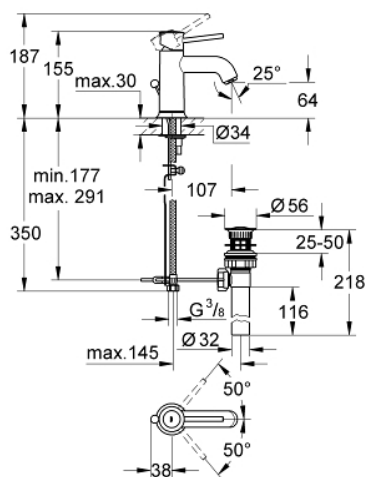

23 161 000 BAUCLASSIC EGYKAROS MOSDÓCSAPTELEP 1/2"

TERMÉKLEÍRÁS

- Szín: króm
- Egylyukas kivitel
- Fém fogantyú
- GROHE SmoothControl 28 mm kerámia kartus
- GROHE LongLife felületkezelés
- gyöngyöztető
- húzórudas leeresztőgarnitúrával
- flexibilis csatlakozótömlők
- gyorszerelő rendszer

23 161 000 BAUCLASSIC EGYKAROS MOSDÓCSAPTELEP 1/2"

ALKATRÉSZEK , szeptember 2010 – now

- 1: Fogantyú (Cikkszám 46761000)
 - 2: Kartus (keverő) (Cikkszám 46580000)
 - 3: Húzó-rúd (Cikkszám 06329000)
 - 4: Gyöngyöztető (Cikkszám 13952000)
 - 5: Szár rögzítő készlet (Cikkszám 46249000)
 - 6: Szerelőkulcs (Cikkszám 19017000)*
- * Opcionális kiegészítők