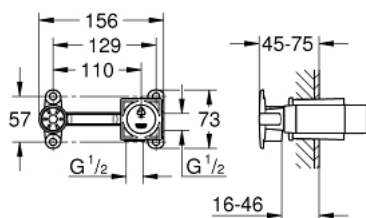

23 200 000 EGYKAROS UNIVERZÁLIS FALBA ÉPÍTHETŐ TEST, 1/2"

TERMÉKLEÍRÁS

- 2-lyukas mosdócsaptelephez
- fali kivitel
- készreszerelő készlet nélkül
- GROHE SilkMove 35 mm-es kerámiabetét
- állítható mennyiségkorlátozó
- beépítési mélység 45 - 75 mm
- DR-sárgaréz
- beépítősablon a csomagolásban

23 200 000 EGYKAROS UNIVERZÁLIS FALBA ÉPÍTHETŐ TEST, 1/2"

ALKATRÉSZEK, február 2011 – május 2022

1: Kartus (keverő) (Cikkszám 46374000)

2: Dugókulcs (Cikkszám 19332000)*

* Opcionális kiegészítők