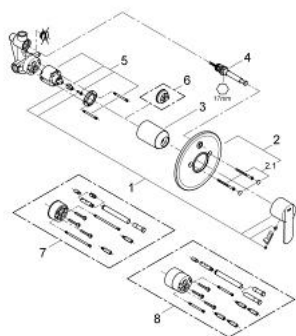

### TERMÉKLEÍRÁS

- Szín: króm
- fali kivitel
- Fém fogantyú
- az alábbiakból áll:
  - készreszerelő készlet
  - falbaépíthető test (33 963 000)
  - GROHE SilkMove 46 mm-es kerámiabetét
  - állítható mennyiségkorlátozó
  - GROHE LongLife felületkezelés
  - beállítható minimális mennyiség 2,5 liter/perc
  - rozetta- és szeleptömítés
  - fém fali rozetta
  - rögzítő csavarok
  - opcionálisan beépíthető hőfoktároló

### ALKATRÉSZEK , február 2011 – now

- 1: lever (Cikkszám 46798000)
  - 2: Rozetta (Cikkszám 46468000)
  - 2.1: csavar-készlet (Cikkszám 46088000)
  - 3: Kupak (Cikkszám 06874000)
  - 4: Átváltó (Cikkszám 46737000)
  - 5: Kartus (keverő) (Cikkszám 46048000)
  - 6: Hőmérséklet-határoló (Cikkszám 46375000)\*
  - 7: Hosszabbító készlet (Cikkszám 46191000)\*
  - 8: Hosszabbító készlet (Cikkszám 46343000)\*
- \* Opcionális kiegészítők