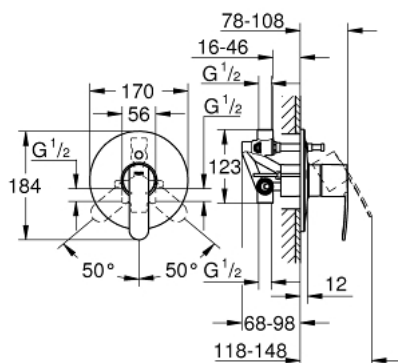

## 23 213 000 WAVE COSMOPOLITAN EGYKAROS KÁDCSAPTELEP 1/2"

### TERMÉKLEÍRÁS

- Szín: króm
- fali kivitel
- Fém fogantyú
- az alábbiakból áll:
  - készreszerelő készlet
  - falbaépíthető test (33 963 000)
  - GROHE SilkMove 46 mm-es kerámiabetét
  - állítható mennyiségkorlátozó
  - GROHE LongLife felületkezelés
  - beállítható minimális mennyiség 2,5 liter/perc
  - rozetta- és szeleptömítés
  - fém fali rozetta
  - rögzítő csavarok
  - opcionálisan beépíthető hőfoktároló