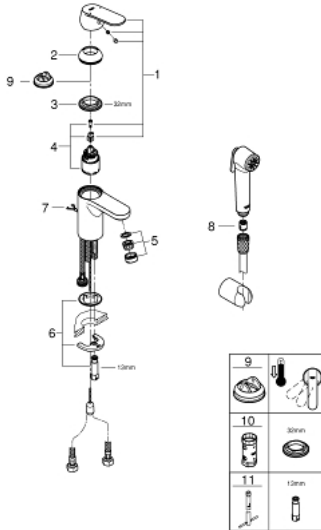

23 238 000 GET EGYKAROS MOSDÓCSAPTELEP 1/2" S-ES MÉRET

TERMÉKLEÍRÁS

- Szín: króm
- Egylyukas kivitel
- Fém fogantyú
- GROHE SilkMove 35 mm-es kerámiabetét
- állítható mennyiségkorlátozó
- opcionálisan beépíthető hőfokhatároló 46 375
- GROHE LongLife felületkezelés
- gyöngyöztető 4,0 liter/perc
- GROHE FastFixation gyors szerelési rendszerrel
- besüllyeszthető lánc
- flexibilis csatlakozótömlők
- zuhanygarnitúrával, melynek részei:
- kézizuhany beépített váltógombbal
- fali zuhanytartó
- zuhanytömlő
- 1.0 - 5.0 bar áramlási nyomás között használható

23 238 000 GET EGYKAROS MOSDÓCSAPTELEP 1/2" S-ES MÉRET

ALKATRÉSZEK , március 2018 – now

- 1: Fogantyú (Cikkszám 46681000)
 - 2: Kupak (Cikkszám 46436000)
 - 3: Csavaros rögzítő (Cikkszám 46460000)
 - 4: Kartus (keverő) (Cikkszám 46374000)
 - 5: Gyöngyöztető (Cikkszám 48280000)
 - 6: Szár rögzítő készlet (Cikkszám 46671000)
 - 7: besüllyeszthető lánc (Cikkszám 06815000)
 - 8: Visszafolyásgátló (Cikkszám 08565000)
 - 9: Hőmérséklet-határoló (Cikkszám 46375000)*
 - 10: Dugókulcs (Cikkszám 19332000)*
 - 11: Szerelőkulcs (Cikkszám 19017000)*
- * Opcionális kiegészítők