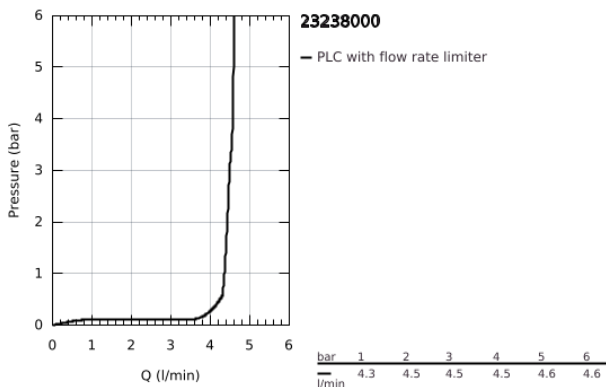

23 238 000 GET EGYKAROS MOSDÓCSAPTELEP 1/2" S-ES MÉRET

TERMÉKLEÍRÁS

- Szín: króm
- Egylyukas kivitel
- Fém fogantyú
- GROHE SilkMove 35 mm-es kerámiabetét
- állítható mennyiségkorlátozó
- opcionálisan beépíthető hőfokhatároló 46 375
- GROHE LongLife felületkezelés
- gyöngyöztető 4,0 liter/perc
- GROHE FastFixation gyors szerelési rendszerrel
- besüllyeszthető lánc
- flexibilis csatlakozótömlők
- zuhanygarnitúrával, melynek részei:
- kézizuhany beépített váltógombbal
- fali zuhanytartó
- zuhanytömlő
- 1.0 - 5.0 bar áramlási nyomás között használható

23 238 000 GET EGYKAROS MOSDÓCSAPTELEP 1/2" S-ES MÉRET

ALKATRÉSZEK , március 2018 – now

- 1: Fogantyú (Cikkszám 46681000)
 - 2: Kupak (Cikkszám 46436000)
 - 3: Csavaros rögzítő (Cikkszám 46460000)
 - 4: Kartus (keverő) (Cikkszám 46374000)
 - 5: Gyöngyöztető (Cikkszám 48280000)
 - 6: Szár rögzítő készlet (Cikkszám 46671000)
 - 7: besüllyeszthető lánc (Cikkszám 06815000)
 - 8: Visszafolyásgátló (Cikkszám 08565000)
 - 9: Hőmérséklet-határoló (Cikkszám 46375000)*
 - 10: Dugókulcs (Cikkszám 19332000)*
 - 11: Szerelőkulcs (Cikkszám 19017000)*
- * Opcionális kiegészítők