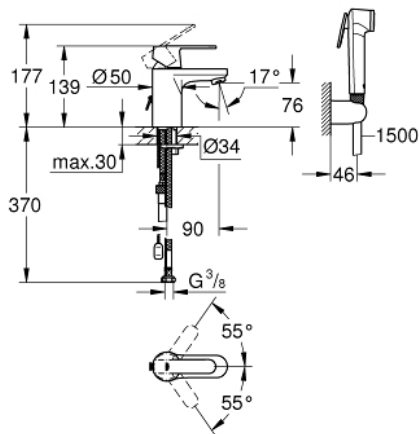

23 238 000 GET EGYKAROS MOSDÓCSAPTELEP 1/2" S-ES MÉRET

TERMÉKLEÍRÁS

- Szín: króm
- Egylyukas kivitel
- Fém fogantyú
- GROHE SilkMove 35 mm-es kerámiabetét
- állítható mennyiségkorlátozó
- opcionálisan beépíthető hőfokhatároló 46 375
- GROHE LongLife felületkezelés
- gyöngyöztető 4,0 liter/perc
- GROHE FastFixation gyors szerelési rendszerrel
- besüllyeszthető lánc
- flexibilis csatlakozótömlők
- zuhanygarnitúrával, melynek részei:
- kézizuhany beépített váltógombbal
- fali zuhanytartó
- zuhanytömlő
- 1.0 - 5.0 bar áramlási nyomás között használható

23 238 000 GET EGYKAROS MOSDÓCSAPTELEP 1/2" S-ES MÉRET

ALKATRÉSZEK , március 2018 – now

- 1: Fogantyú (Cikkszám 46681000)
 - 2: Kupak (Cikkszám 46436000)
 - 3: Csavaros rögzítő (Cikkszám 46460000)
 - 4: Kartus (keverő) (Cikkszám 46374000)
 - 5: Gyöngyöztető (Cikkszám 48280000)
 - 6: Szár rögzítő készlet (Cikkszám 46671000)
 - 7: besüllyeszthető lánc (Cikkszám 06815000)
 - 8: Visszafolyásgátló (Cikkszám 08565000)
 - 9: Hőmérséklet-határoló (Cikkszám 46375000)*
 - 10: Dugókulcs (Cikkszám 19332000)*
 - 11: Szerelőkulcs (Cikkszám 19017000)*
- * Opcionális kiegészítők