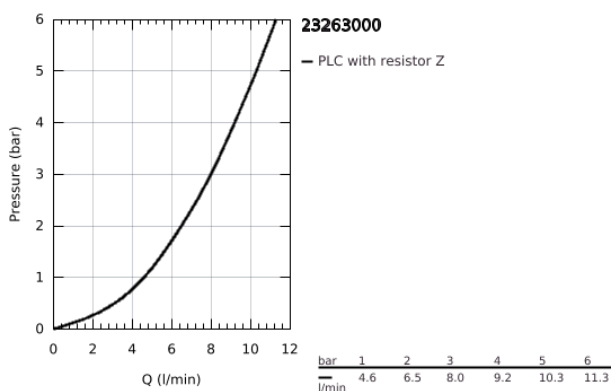

### TERMÉKLEÍRÁS

- Szín: króm
- Egylyukas kivitel
- Fém fogantyú
- GROHE SilkMove 35 mm-es kerámiabetét
- gyorszerelő rendszer
- gömbcsuklós gyöngyöztető
- húzórudas leeresztőgarnitúra 1 1/4"
- flexibilis csatlakozótömlők
- opcionálisan beépíthető hőfokhatároló 46 375