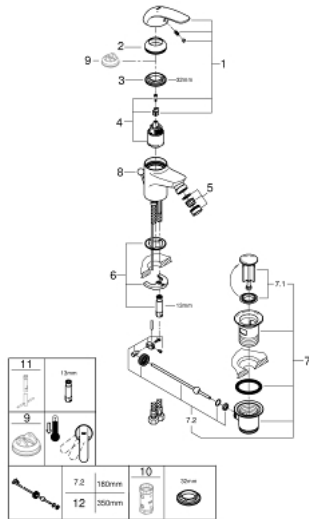

### TERMÉKLEÍRÁS

- Szín: króm
- Egylyukas kivitel
- Fém fogantyú
- GROHE SilkMove 35 mm-es kerámiabetét
- gyorszerelő rendszer
- gömbcsuklós gyöngyöztető
- húzórudas leeresztőgarnitúra 1 1/4"
- flexibilis csatlakozótömlők
- opcionálisan beépíthető hőfokhatároló 46 375

### ALKATRÉSZEK , július 2017 – now

- 1: Fogantyú (Cikkszám 46644000)
- 2: Kupak (Cikkszám 46436000)
- 3: Csavaros rögzítő (Cikkszám 46460000)
- 4: Kartus (keverő) (Cikkszám 46374000)
- 5: takarékos gyöngyöztető (Cikkszám 13951000)
- 6: Szár rögzítő készlet (Cikkszám 46671000)
- 7: Lefolyógarnitúra, 5/4" (Cikkszám 28910000)
- 7.1: Dugó (Cikkszám 07182000)
- 7.2: Excenterrúd (Cikkszám 07052000)
- 8: Húzó-rúd (Cikkszám 06329000)
- 9: Hőmérséklet-határoló (Cikkszám 46375000)\*
- 10: Dugókulcs (Cikkszám 19332000)\*
- 11: Szerelőkulcs (Cikkszám 19017000)\*
- 12: Excenterrúd (Cikkszám 07341000)\*