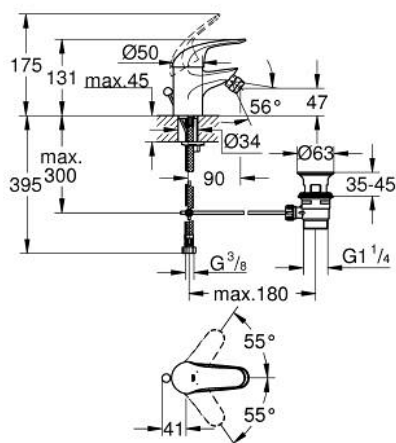

### TERMÉKLEÍRÁS

- Szín: króm
- Egylyukas kivitel
- Fém fogantyú
- GROHE SilkMove 35 mm-es kerámiabetét
- gyorszerelő rendszer
- gömbcsuklós gyöngyöztető
- húzórudas leeresztőgarnitúra 1 1/4"
- flexibilis csatlakozótömlők
- opcionálisan beépíthető hőfokhatároló 46 375

### ALKATRÉSZEK , július 2017 – now

- 1: Fogantyú (Cikkszám 46644000)
- 2: Kupak (Cikkszám 46436000)
- 3: Csavaros rögzítő (Cikkszám 46460000)
- 4: Kartus (keverő) (Cikkszám 46374000)
- 5: takarékos gyöngyöztető (Cikkszám 13951000)
- 6: Szár rögzítő készlet (Cikkszám 46671000)
- 7: Lefolyógarnitúra, 5/4" (Cikkszám 28910000)
- 7.1: Dugó (Cikkszám 07182000)
- 7.2: Excenterrúd (Cikkszám 07052000)
- 8: Húzó-rúd (Cikkszám 06329000)
- 9: Hőmérséklet-határoló (Cikkszám 46375000)\*
- 10: Dugókulcs (Cikkszám 19332000)\*
- 11: Szerelőkulcs (Cikkszám 19017000)\*
- 12: Excenterrúd (Cikkszám 07341000)\*