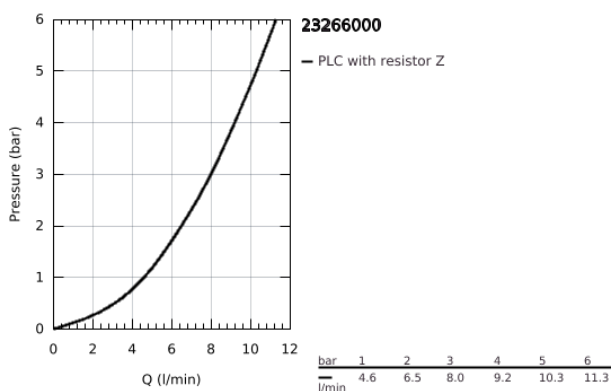

## 23 266 000 SWIFT EGYKAROS BIDÉCSAPTELEP, 1/2" S-ES MÉRET

### TERMÉKLEÍRÁS

- Szín: króm
- Egylyukas kivitel
- Fém fogantyú
- GROHE SilkMove 35 mm-es kerámiabetét
- GROHE LongLife felületkezelés
- gömbcsuklós gyöngyöztető
- húzórudas leeresztőgarnitúra 1 1/4"
- flexibilis csatlakozótömlők
- gyorszerelő rendszer
- I-es zajszint-osztály DIN 4109 szerint