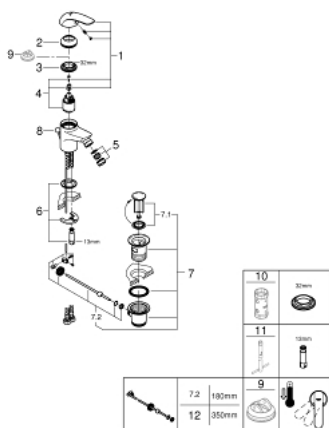

## 23 266 000 SWIFT EGYKAROS BIDÉCSAPTELEP, 1/2" S-ES MÉRET

### TERMÉKLEÍRÁS

- Szín: króm
- Egylyukas kivitel
- Fém fogantyú
- GROHE SilkMove 35 mm-es kerámiabetét
- GROHE LongLife felületkezelés
- gömbcsuklós gyöngyöztető
- húzórudas leeresztőgarnitúra 1 1/4"
- flexibilis csatlakozótömlők
- gyorszerelő rendszer
- I-es zajszint-osztály DIN 4109 szerint

### ALKATRÉSZEK , augusztus 2016 – now

- 1: Fogantyú (Cikkszám 46644000)
- 2: Kupak (Cikkszám 46436000)
- 3: Csavaros rögzítő (Cikkszám 46460000)
- 4: Kartus (keverő) (Cikkszám 46374000)
- 5: takarékos gyöngyöztető (Cikkszám 13951000)
- 6: Szár rögzítő készlet (Cikkszám 46671000)
- 7: Lefolyógarnitúra, 5/4" (Cikkszám 28910000)
- 8: Húzó-rúd (Cikkszám 06329000)
- 9: Hőmérséklet-határoló (Cikkszám 46375000)\*
- 10: Dugókulcs (Cikkszám 19332000)\*
- 11: Szerelőkulcs (Cikkszám 19017000)\*
- 12: Excenterrúd (Cikkszám 07341000)\*