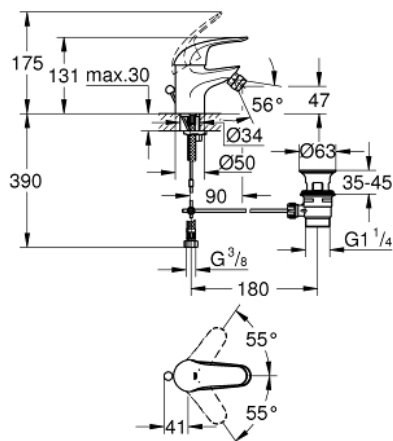

## 23 266 000 SWIFT EGYKAROS BIDÉCSAPTELEP, 1/2" S-ES MÉRET

### TERMÉKLEÍRÁS

- Szín: króm
- Egylyukas kivitel
- Fém fogantyú
- GROHE SilkMove 35 mm-es kerámiabetét
- GROHE LongLife felületkezelés
- gömbcsuklós gyöngyöztető
- húzórudas leeresztőgarnitúra 1 1/4"
- flexibilis csatlakozótömlők
- gyorszerelő rendszer
- I-es zajszint-osztály DIN 4109 szerint

### ALKATRÉSZEK , augusztus 2016 – now

- 1: Fogantyú (Cikkszám 46644000)
- 2: Kupak (Cikkszám 46436000)
- 3: Csavaros rögzítő (Cikkszám 46460000)
- 4: Kartus (keverő) (Cikkszám 46374000)
- 5: takarékos gyöngyöztető (Cikkszám 13951000)
- 6: Szár rögzítő készlet (Cikkszám 46671000)
- 7: Lefolyógarnitúra, 5/4" (Cikkszám 28910000)
- 8: Húzó-rúd (Cikkszám 06329000)
- 9: Hőmérséklet-határoló (Cikkszám 46375000)\*
- 10: Dugókulcs (Cikkszám 19332000)\*
- 11: Szerelőkulcs (Cikkszám 19017000)\*
- 12: Excenterrúd (Cikkszám 07341000)\*