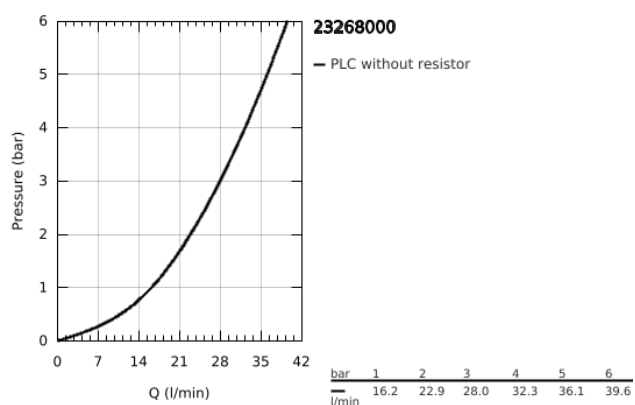

## 23 268 000 SWIFT EGYKAROS ZUHANYCSAPTELEP 1/2"

### TERMÉKLEÍRÁS

- Szín: króm
- fali kivitel
- Fém fogantyú
- GROHE SilkMove 46 mm-es kerámiabetét
- állítható mennyiségkorlátozó
- GROHE LongLife felületkezelés
- zuhany kimenet 1/2" integrált visszacsapó szeleppel
- S-csatlakozók
- opcionálisan beépíthető hőfokhatároló 46 308
- belépő-oldali visszafolyásgátlóval
- I-es zajszint-osztály DIN 4109 szerint
- QuickSpanner mellékelve