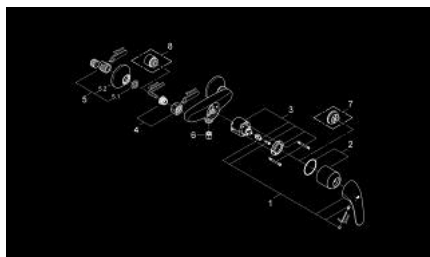

23 268 000 SWIFT EGYKAROS ZUHANYCSAPTELEP 1/2"

ALKATRÉSZEK , augusztus 2011 – now

- 1: Fogantyú (Cikkszám 46644000)
- 2: Kupak (Cikkszám 46597000)
- 3: Kartus (keverő) (Cikkszám 46048000)
- 4: Csatlakozó-csavarzat 1/2" (Cikkszám 45044000)
- 5: S-csatlakozó (Cikkszám 12075000)
- 5.1: Tömítés (Cikkszám 0138600M)
- 5.2: Rozetta (Cikkszám 0221000M)
- 6: Visszafolyásgátló (Cikkszám 08565000)
- 7: Hőmérséklet-határoló (Cikkszám 46375000)*
- 8: hosszabbítókészlet, 20 mm (Cikkszám 0713000M)*
- 9: Speciális kulcs (Cikkszám 19377000)*

* Opcionális kiegészítők