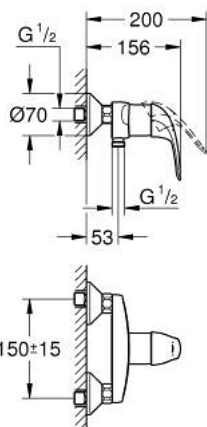

## 23 268 000 SWIFT EGYKAROS ZUHANYCSAPTELEP 1/2"

### TERMÉKLEÍRÁS

- Szín: króm
- fali kivitel
- Fém fogantyú
- GROHE SilkMove 46 mm-es kerámiabetét
- állítható mennyiségkorlátozó
- GROHE LongLife felületkezelés
- zuhany kimenet 1/2" integrált visszacsapó szeleppel
- S-csatlakozók
- opcionálisan beépíthető hőfokhatároló 46 308
- belépő-oldali visszafolyásgátlóval
- I-es zajszint-osztály DIN 4109 szerint
- QuickSpanner mellékelve

### ALKATRÉSZEK , augusztus 2011 – now

- 1: Fogantyú (Cikkszám 46644000)
- 2: Kupak (Cikkszám 46597000)
- 3: Kartus (keverő) (Cikkszám 46048000)
- 4: Csatlakozó-csavarzat 1/2" (Cikkszám 45044000)
- 5: S-csatlakozó (Cikkszám 12075000)
- 5.1: Tömítés (Cikkszám 0138600M)
- 5.2: Rozetta (Cikkszám 0221000M)
- 6: Visszafolyásgátló (Cikkszám 08565000)
- 7: Hőmérséklet-határoló (Cikkszám 46375000)\*
- 8: hosszabbítókészlet, 20 mm (Cikkszám 0713000M)\*
- 9: Speciális kulcs (Cikkszám 19377000)\*