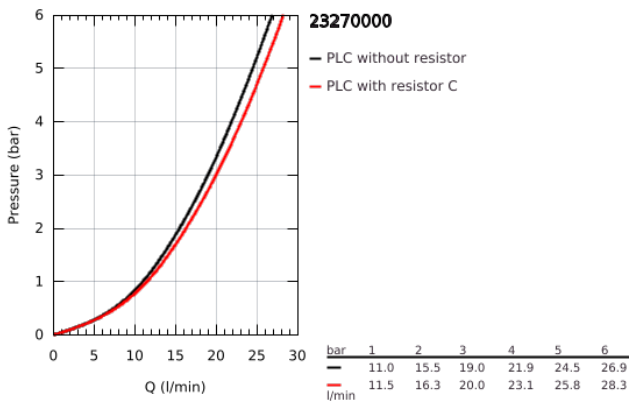

### TERMÉKLEÍRÁS

- Szín: króm
- fali kivitel
- Fém fogantyú
- GROHE SilkMove 46 mm-es kerámiabetét
- állítható mennyiségkorlátozó
- GROHE LongLife felületkezelés
- automatikus váltószelep: kád/zuhany
- zuhany kimenet 1/2" integrált visszacsapó szeleppel
- gyöngyöztető
- S-csatlakozók
- opcionálisan beépíthető hőfokhatároló 46 308
- belépő-oldali visszafolyásgátlóval
- I-es zajszint-osztály DIN 4109 szerint
- QuickSpanner mellékelve