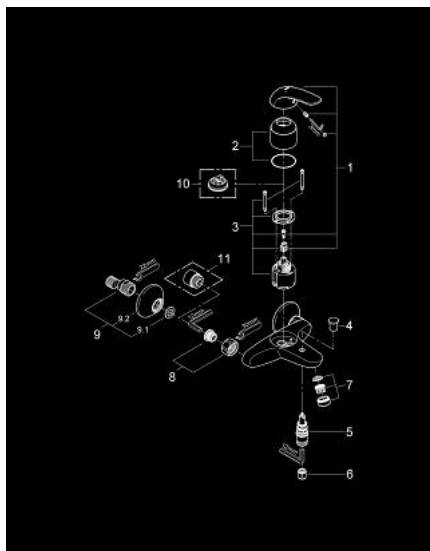

## 23 270 000 SWIFT EGYKAROS KÁDCSAPTELEP 1/2"

### TERMÉKLEÍRÁS

- Szín: króm
- fali kivitel
- Fém fogantyú
- GROHE SilkMove 46 mm-es kerámiabetét
- állítható mennyiségkorlátozó
- GROHE LongLife felületkezelés
- automatikus váltószelep: kád/zuhany
- zuhany kimenet 1/2" integrált visszacsapó szeleppel
- gyöngyöztető
- S-csatlakozók
- opcionálisan beépíthető hőfokhatároló 46 308
- belépő-oldali visszafolyásgátlóval
- I-es zajszint-osztály DIN 4109 szerint
- QuickSpanner mellékelve

### ALKATRÉSZEK , augusztus 2011 – now

- 1: Fogantyú (Cikkszám 46644000)
  - 2: Kupak (Cikkszám 46578000)
  - 3: Kartus (keverő) (Cikkszám 46048000)
  - 4: Váltógomb (Cikkszám 65648000)
  - 5: Átváltó (Cikkszám 65655000)
  - 6: Visszafolyásgátló (Cikkszám 08565000)
  - 7: Gyöngyöztető (Cikkszám 13952000)
  - 8: Csatlakozó-csavarzat 1/2" (Cikkszám 45044000)
  - 9: S-csatlakozó (Cikkszám 12075000)
  - 9.1: Tömítés (Cikkszám 0138600M)
  - 9.2: Rozetta (Cikkszám 0221000M)
  - 10: Hőmérséklet-határoló (Cikkszám 46375000)\*
  - 11: hosszabbítókészlet, 20 mm (Cikkszám 0713000M)\*
  - 12: Speciális kulcs (Cikkszám 19377000)\*
- \* Opcionális kiegészítők