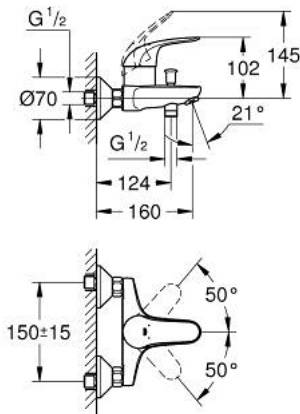

## 23 270 000 SWIFT EGYKAROS KÁDCSAPTELEP 1/2"

### TERMÉKLEÍRÁS

- Szín: króm
- fali kivitel
- Fém fogantyú
- GROHE SilkMove 46 mm-es kerámiabetét
- állítható mennyiségkorlátozó
- GROHE LongLife felületkezelés
- automatikus váltószelep: kád/zuhany
- zuhany kimenet 1/2" integrált visszacsapó szeleppel
- gyöngyöztető
- S-csatlakozók
- opcionálisan beépíthető hőfokhatároló 46 308
- belépő-oldali visszafolyásgátlóval
- I-es zajszint-osztály DIN 4109 szerint
- QuickSpanner mellékelve

### ALKATRÉSZEK , augusztus 2011 – now

- 1: Fogantyú (Cikkszám 46644000)
  - 2: Kupak (Cikkszám 46578000)
  - 3: Kartus (keverő) (Cikkszám 46048000)
  - 4: Váltógomb (Cikkszám 65648000)
  - 5: Átváltó (Cikkszám 65655000)
  - 6: Visszafolyásgátló (Cikkszám 08565000)
  - 7: Gyöngyöztető (Cikkszám 13952000)
  - 8: Csatlakozó-csavarzat 1/2" (Cikkszám 45044000)
  - 9: S-csatlakozó (Cikkszám 12075000)
  - 9.1: Tömítés (Cikkszám 0138600M)
  - 9.2: Rozetta (Cikkszám 0221000M)
  - 10: Hőmérséklet-határoló (Cikkszám 46375000)\*
  - 11: hosszabbítókészlet, 20 mm (Cikkszám 0713000M)\*
  - 12: Speciális kulcs (Cikkszám 19377000)\*
- \* Opcionális kiegészítők