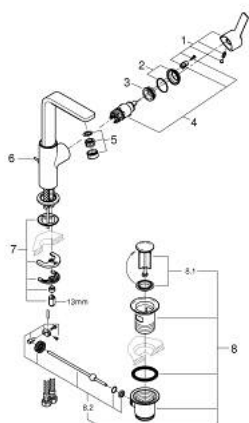

23 296 AL1 LINEARE EGYKAROS MOSDÓCSAPTELEP 1/2" L-ES MÉRET

9	13mm	82	190mm
		10	350mm

ALKATRÉSZEK , március 2019 – now

- 1: Fogantyú (Cikkszám 46984AL0)
- 2: Kupak (Cikkszám 46581AL0)
- 3: rögzítőgyűrű (Cikkszám 07419000)
- 4: Kartus (keverő) (Cikkszám 46580000)
- 5: Gyöngyöztető (Cikkszám 48159AL0)
- 6: Húzó-rúd (Cikkszám 46739AL0)
- 7: Szár rögzítő készlet (Cikkszám 46645000)
- 8: Lefolyógarnitúra, 5/4" (Cikkszám 28910AL0)
- 9: Szerelőkulcs (Cikkszám 19017000)*
- 10: Excenterrúd (Cikkszám 07341000)*