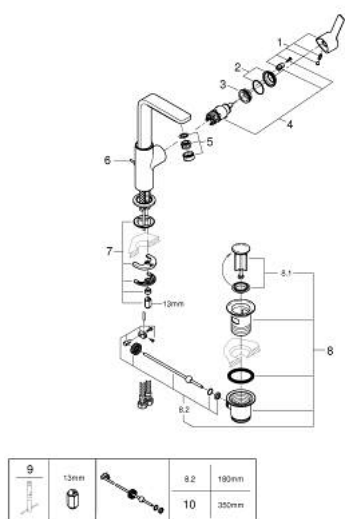

23 296 DL1 LINEARE EGYKAROS MOSDÓCSAPTELEP 1/2" L-ES MÉRET

TERMÉKLEÍRÁS

- Szín: Brushed Warm Sunset
- Egylyukas kivitel
- Fém fogantyú
- GROHE SilkMove 28 mm-es kerámiabetét
- beépített hőmérséklet-korlátozó
- GROHE LongLife felületkezelés
- GROHE EcoJoy technológia a kisebb vízfogyasztás érdekében
- maximális átfolyási sebesség (3 bar nyomáson): 5 l/perc
- SpeedClean gyöngyöztető
- GROHE FastFixation Plus gyorsrögzítő rendszer
- elfordítható kifolyó elfordítás-határolóval és gyöngyöztetővel
- húzórudas leeresztőgarnitúra 1 1/4"
- flexibilis csatlakozótömlők
- minimális kifolyási nyomás 1,0 bar

23 296 DL1 LINEARE EGYKAROS MOSDÓCSAPTELEP 1/2" L-ES MÉRET

ALKATRÉSZEK , november 2024 – now

- 1: Fogantyú (Cikkszám 46984DL0)
- 2: Kupak (Cikkszám 46581DL0)
- 3: rögzítőgyűrű (Cikkszám 07419000)
- 4: Kartus (keverő) (Cikkszám 46580000)
- 5: flow control (Cikkszám 48159DL0)
- 6: lift rod (Cikkszám 46739DL0)
- 7: Szár rögzítő készlet (Cikkszám 46645000)
- 8: Lefolyógarnitúra, 5/4" (Cikkszám 28910DL0)
- 8.1: Dugó (Cikkszám 07182DL0)
- 8.2: Excenterrúd (Cikkszám 07052000)
- 9: Szerelőkulcs (Cikkszám 19017000)*
- 10: Excenterrúd (Cikkszám 07341000)*