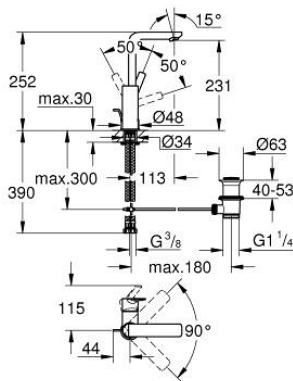

23 296 DL1 LINEARE EGYKAROS MOSDÓCSAPTELEP 1/2" L-ES MÉRET

TERMÉKLEÍRÁS

- Szín: Brushed Warm Sunset
- Egylyukas kivitel
- Fém fogantyú
- GROHE SilkMove 28 mm-es kerámiabetét
- beépített hőmérséklet-korlátozó
- GROHE LongLife felületkezelés
- GROHE EcoJoy technológia a kisebb vízfogyasztás érdekében
- maximális átfolyási sebesség (3 bar nyomáson): 5 l/perc
- SpeedClean gyöngyöztető
- GROHE FastFixation Plus gyorsrögzítő rendszer
- elfordítható kifolyó elfordítás-határolóval és gyöngyöztetővel
- húzórudas leeresztőgarnitúra 1 1/4"
- flexibilis csatlakozótömlők
- minimális kifolyási nyomás 1,0 bar

23 296 DL1 LINEARE EGYKAROS MOSDÓCSAPTELEP 1/2" L-ES MÉRET

ALKATRÉSZEK , november 2024 – now

- 1: Fogantyú (Cikkszám 46984DL0)
- 2: Kupak (Cikkszám 46581DL0)
- 3: rögzítőgyűrű (Cikkszám 07419000)
- 4: Kartus (keverő) (Cikkszám 46580000)
- 5: flow control (Cikkszám 48159DL0)
- 6: lift rod (Cikkszám 46739DL0)
- 7: Szár rögzítő készlet (Cikkszám 46645000)
- 8: Lefolyógarnitúra, 5/4" (Cikkszám 28910DL0)
- 8.1: Dugó (Cikkszám 07182DL0)
- 8.2: Excenterrúd (Cikkszám 07052000)
- 9: Szerelőkulcs (Cikkszám 19017000)*
- 10: Excenterrúd (Cikkszám 07341000)*