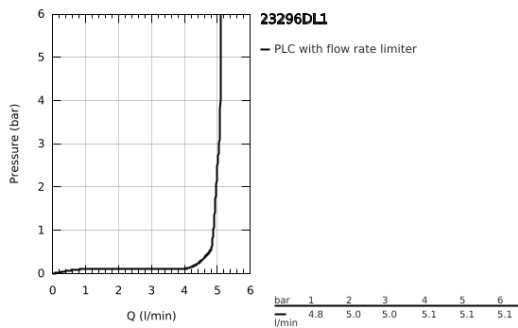

23 296 DL1 LINEARE EGYKAROS MOSDÓCSAPTELEP 1/2" L-ES MÉRET

TERMÉKLEÍRÁS

- Szín: Brushed Warm Sunset
- Egylyukas kivitel
- Fém fogantyú
- GROHE SilkMove 28 mm-es kerámiabetét
- beépített hőmérséklet-korlátozó
- GROHE LongLife felületkezelés
- GROHE EcoJoy technológia a kisebb vízfogyasztás érdekében
- maximális átfolyási sebesség (3 bar nyomáson): 5 l/perc
- SpeedClean gyöngyöztető
- GROHE FastFixation Plus gyorsrögzítő rendszer
- elfordítható kifolyó elfordítás-határolóval és gyöngyöztetővel
- húzórudas leeresztőgarnitúra 1 1/4"
- flexibilis csatlakozótömlők
- minimális kifolyási nyomás 1,0 bar

23 296 DL1 LINEARE EGYKAROS MOSDÓCSAPTELEP 1/2" L-ES MÉRET

ALKATRÉSZEK , november 2024 – now

- 1: Fogantyú (Cikkszám 46984DL0)
- 2: Kupak (Cikkszám 46581DL0)
- 3: rögzítőgyűrű (Cikkszám 07419000)
- 4: Kartus (keverő) (Cikkszám 46580000)
- 5: flow control (Cikkszám 48159DL0)
- 6: lift rod (Cikkszám 46739DL0)
- 7: Szár rögzítő készlet (Cikkszám 46645000)
- 8: Lefolyógarnitúra, 5/4" (Cikkszám 28910DL0)
- 8.1: Dugó (Cikkszám 07182DL0)
- 8.2: Excenterrúd (Cikkszám 07052000)
- 9: Szerelőkulcs (Cikkszám 19017000)*
- 10: Excenterrúd (Cikkszám 07341000)*