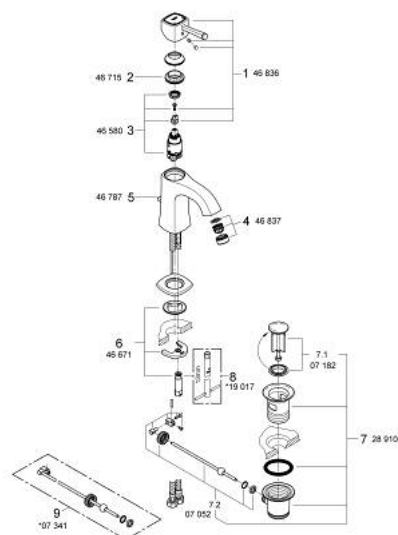

## 23 303 000 GRANDERA EGYKAROS MOSDÓCSAPTELEP 1/2" M-ES MÉRET

### ALKATRÉSZEK , január 2012 – now

- 1: Fogantyú (Cikkszám 46836000)
  - 2: rögzítőgyűrű (Cikkszám 46715000)
  - 3: Kartus (keverő) (Cikkszám 46580000)
  - 4: Perlátor (gyöngyöztető/áramlás kiegyenlítő) (Cikkszám 46837000)
  - 5: Húzó-rúd (Cikkszám 46787000)
  - 6: Szár rögzítő készlet (Cikkszám 46671000)
  - 7: Lefolyógarnitúra, 5/4" (Cikkszám 28910000)
  - 7.1: Dugó (Cikkszám 07182000)
  - 7.2: Excenterrúd (Cikkszám 07052000)
  - 8: Szerelőkulcs (Cikkszám 19017000)\*
  - 9: Excenterrúd (Cikkszám 07341000)\*
- \* Opcionális kiegészítők