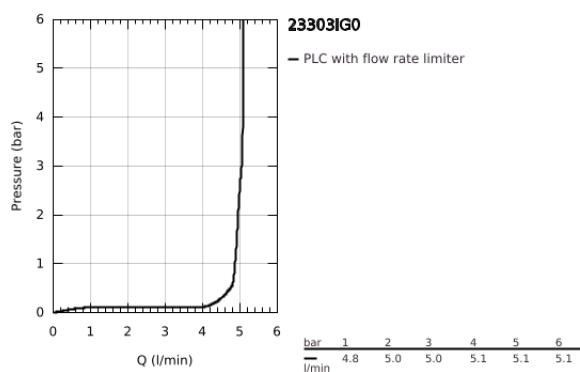

23 303 IG0 GRANDERA EGYKAROS MOSDÓCSAPTELEP 1/2" M-ES MÉRET

TERMÉKLEÍRÁS

- Szín: króm / arany
- Egylyukas kivitel
- GROHE SilkMove 28 mm-es kerámiabetét
- hőmérséklet korlátozó
- GROHE LongLife felületkezelés
- GROHE EcoJoy technológia a kisebb vízfogyasztás érdekében
- FastFixation gyorsszerelő rendszer
- GROHE AquaGuide állítható gyöngyöztető 5.7 liter/perc
- húzórudas leeresztőgarnitúra 1 1/4"
- flexibilis csatlakozótömlők
- minimális kifolyási nyomás 1,0 bar

23 303 IG0 GRANDERA EGYKAROS MOSDÓCSAPTELEP 1/2" M-ES MÉRET

ALKATRÉSZEK , január 2012 – now

- 1: Fogantyú (Cikkszám 46836IG0)
 - 2: rögzítőgyűrű (Cikkszám 46715000)
 - 3: Kartus (keverő) (Cikkszám 46580000)
 - 4: Perlátor (gyöngyöztető/áramlás kiegyenlítő) (Cikkszám 46837G00)
 - 5: Húzó-rúd (Cikkszám 46787000)
 - 6: Szár rögzítő készlet (Cikkszám 46671000)
 - 7: Lefolyógarnitúra, 5/4" (Cikkszám 28910000)
 - 7.1: Dugó (Cikkszám 07182000)
 - 7.2: Excenterrúd (Cikkszám 07052000)
 - 8: Szerelőkulcs (Cikkszám 19017000)*
 - 9: Excenterrúd (Cikkszám 07341000)*
- * Opcionális kiegészítők