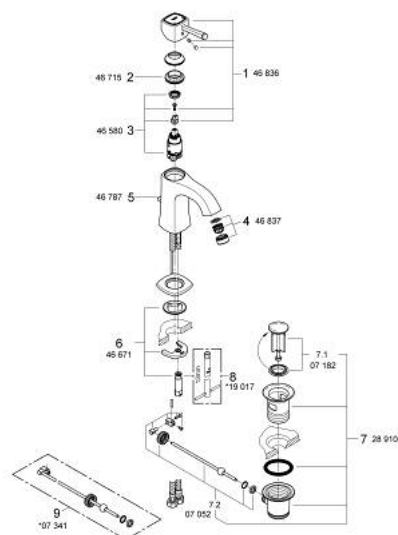

23 303 IG0 GRANDERA EGYKAROS MOSDÓCSAPTELEP 1/2" M-ES MÉRET

TERMÉKLEÍRÁS

- Szín: króm / arany
- Egylyukas kivitel
- GROHE SilkMove 28 mm-es kerámiabetét
- hőmérséklet korlátozó
- GROHE LongLife felületkezelés
- GROHE EcoJoy technológia a kisebb vízfogyasztás érdekében
- FastFixation gyorsszerelő rendszer
- GROHE AquaGuide állítható gyöngyöztető 5.7 liter/perc
- húzórudas leeresztőgarnitúra 1 1/4"
- flexibilis csatlakozótömlők
- minimális kifolyási nyomás 1,0 bar

23 303 IG0 GRANDERA EGYKAROS MOSDÓCSAPTELEP 1/2" M-ES MÉRET

ALKATRÉSZEK , január 2012 – now

- 1: Fogantyú (Cikkszám 46836IG0)
 - 2: rögzítőgyűrű (Cikkszám 46715000)
 - 3: Kartus (keverő) (Cikkszám 46580000)
 - 4: Perlátor (gyöngyöztető/áramlás kiegyenlítő) (Cikkszám 46837G00)
 - 5: Húzó-rúd (Cikkszám 46787000)
 - 6: Szár rögzítő készlet (Cikkszám 46671000)
 - 7: Lefolyógarnitúra, 5/4" (Cikkszám 28910000)
 - 7.1: Dugó (Cikkszám 07182000)
 - 7.2: Excenterrúd (Cikkszám 07052000)
 - 8: Szerelőkulcs (Cikkszám 19017000)*
 - 9: Excenterrúd (Cikkszám 07341000)*
- * Opcionális kiegészítők