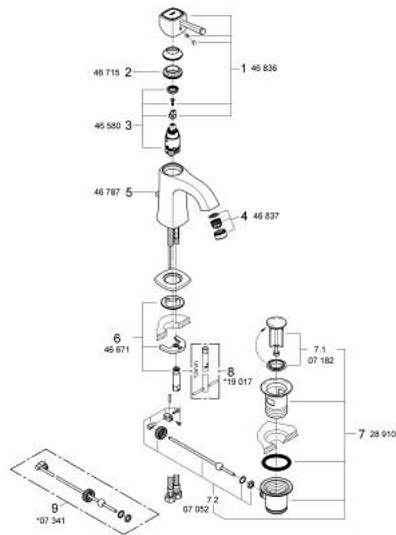

23 303 IG0 GRANDERA EGYKAROS MOSDÓCSAPTELEP 1/2" M-ES MÉRET

ALKATRÉSZEK , január 2012 – now

- 1: Fogantyú (Cikkszám 46836IG0)
- 2: rögzítőgyűrű (Cikkszám 46715000)
- 3: Kartus (keverő) (Cikkszám 46580000)
- 4: Perlátor (gyöngyöztető/áramlás kiegyenlítő) (Cikkszám 46837G00)
- 5: Húzó-rúd (Cikkszám 46787000)
- 6: Szár rögzítő készlet (Cikkszám 46671000)
- 7: Lefolyógarnitúra, 5/4" (Cikkszám 28910000)
- 7.1: Dugó (Cikkszám 07182000)
- 7.2: Excenterrúd (Cikkszám 07052000)
- 8: Szerelőkulcs (Cikkszám 19017000)*
- 9: Excenterrúd (Cikkszám 07341000)*