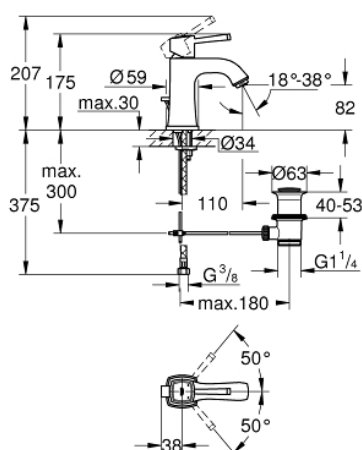

23 303 IG0 GRANDERA EGYKAROS MOSDÓCSAPTELEP 1/2" M-ES MÉRET

TERMÉKLEÍRÁS

- Szín: króm / arany
- Egylyukas kivitel
- GROHE SilkMove 28 mm-es kerámiabetét
- hőmérséklet korlátozó
- GROHE LongLife felületkezelés
- GROHE EcoJoy technológia a kisebb vízfogyasztás érdekében
- FastFixation gyorsszerelő rendszer
- GROHE AquaGuide állítható gyöngyöztető 5.7 liter/perc
- húzórudas leeresztőgarnitúra 1 1/4"
- flexibilis csatlakozótömlők
- minimális kifolyási nyomás 1,0 bar

23 303 IG0 GRANDERA EGYKAROS MOSDÓCSAPTELEP 1/2" M-ES MÉRET

ALKATRÉSZEK , január 2012 – now

- 1: Fogantyú (Cikkszám 46836IG0)
 - 2: rögzítőgyűrű (Cikkszám 46715000)
 - 3: Kartus (keverő) (Cikkszám 46580000)
 - 4: Perlátor (gyöngyöztető/áramlás kiegyenlítő) (Cikkszám 46837G00)
 - 5: Húzó-rúd (Cikkszám 46787000)
 - 6: Szár rögzítő készlet (Cikkszám 46671000)
 - 7: Lefolyógarnitúra, 5/4" (Cikkszám 28910000)
 - 7.1: Dugó (Cikkszám 07182000)
 - 7.2: Excenterrúd (Cikkszám 07052000)
 - 8: Szerelőkulcs (Cikkszám 19017000)*
 - 9: Excenterrúd (Cikkszám 07341000)*
- * Opcionális kiegészítők