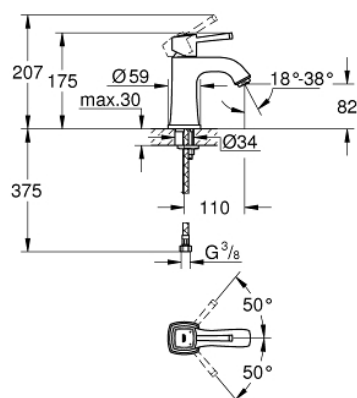

23 310 000 GRANDERA EGYKAROS MOSDÓCSAPTELEP 1/2" M-ES MÉRET

TERMÉKLEÍRÁS

- Szín: króm
- Egylyukas kivitel
- GROHE SilkMove 28 mm-es kerámiabetét
- hőmérséklet korlátozó
- GROHE LongLife felületkezelés
- GROHE EcoJoy technológia a kisebb vízfogyasztás érdekében
- GROHE FastFixation gyorszerelő rendszer
- GROHE AquaGuide állítható gyöngyöztető 5.7 liter/perc
- sima testű kivitel
- flexibilis csatlakozótömlők
- minimális kifolyási nyomás 1,0 bar

23 310 000 **GRANDERA EGYKAROS MOSDÓCSAPTELEP 1/2"**
M-ES MÉRET

ALKATRÉSZEK, június 2012 – now

- 1: Fogantyú (Cikkszám 46836000)
- 2: rögzítőgyűrű (Cikkszám 46715000)
- 3: Kartus (keverő) (Cikkszám 46580000)
- 4: Perlátor (gyöngyöztető/áramlás kiegyenlítő) (Cikkszám 46837000)
- 5: Szár rögzítő készlet (Cikkszám 46671000)
- 6: Szerelőkulcs (Cikkszám 19017000)*