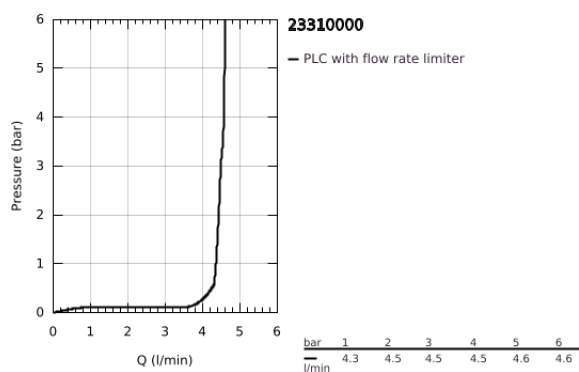

23 310 000 GRANDERA EGYKAROS MOSDÓCSAPTELEP 1/2" M-ES MÉRET

TERMÉKLEÍRÁS

- Szín: króm
- Egylyukas kivitel
- GROHE SilkMove 28 mm-es kerámiabetét
- hőmérséklet korlátozó
- GROHE LongLife felületkezelés
- GROHE EcoJoy technológia a kisebb vízfogyasztás érdekében
- GROHE FastFixation gyorszerelő rendszer
- GROHE AquaGuide állítható gyöngyöztető 5.7 liter/perc
- sima testű kivitel
- flexibilis csatlakozótömlők
- minimális kifolyási nyomás 1,0 bar

23 310 000 **GRANDERA EGYKAROS MOSDÓCSAPTELEP 1/2"**
M-ES MÉRET

ALKATRÉSZEK, június 2012 – now

- 1: Fogantyú (Cikkszám 46836000)
- 2: rögzítőgyűrű (Cikkszám 46715000)
- 3: Kartus (keverő) (Cikkszám 46580000)
- 4: Perlátor (gyöngyöztető/áramlás kiegyenlítő) (Cikkszám 46837000)
- 5: Szár rögzítő készlet (Cikkszám 46671000)
- 6: Szerelőkulcs (Cikkszám 19017000)*