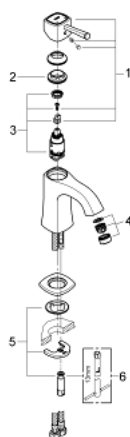

23 310 000 GRANDERA EGYKAROS MOSDÓCSAPTELEP 1/2" M-ES MÉRET

TERMÉKLEÍRÁS

- Szín: króm
- Egylyukas kivitel
- GROHE SilkMove 28 mm-es kerámiabetét
- hőmérséklet korlátozó
- GROHE LongLife felületkezelés
- GROHE EcoJoy technológia a kisebb vízfogyasztás érdekében
- GROHE FastFixation gyorszerelő rendszer
- GROHE AquaGuide állítható gyöngyöztető 5.7 liter/perc
- sima testű kivitel
- flexibilis csatlakozótömlők
- minimális kifolyási nyomás 1,0 bar

23 310 000 **GRANDERA EGYKAROS MOSDÓCSAPTELEP 1/2"**
M-ES MÉRET

ALKATRÉSZEK, június 2012 – now

- 1: Fogantyú (Cikkszám 46836000)
- 2: rögzítőgyűrű (Cikkszám 46715000)
- 3: Kartus (keverő) (Cikkszám 46580000)
- 4: Perlátor (gyöngyöztető/áramlás kiegyenlítő) (Cikkszám 46837000)
- 5: Szár rögzítő készlet (Cikkszám 46671000)
- 6: Szerelőkulcs (Cikkszám 19017000)*