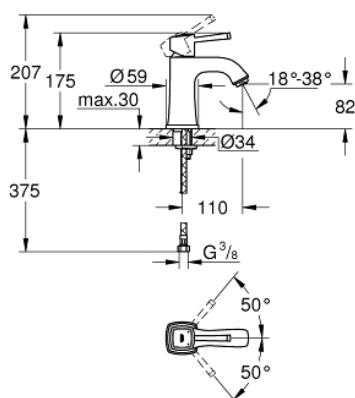

## 23 310 IG0 GRANDERA EGYKAROS MOSDÓCSAPTELEP 1/2" M-ES MÉRET

### TERMÉKLEÍRÁS

- Szín: króm / arany
- Egylyukas kivitel
- GROHE SilkMove 28 mm-es kerámiabetét
- hőmérséklet korlátozó
- GROHE LongLife felületkezelés
- GROHE EcoJoy technológia a kisebb vízfogyasztás érdekében
- FastFixation gyorszerelő rendszer
- GROHE AquaGuide állítható gyöngyöztető 5.7 liter/perc
- sima testű kivitel
- flexibilis csatlakozótömlők
- minimális kifolyási nyomás 1,0 bar

### ALKATRÉSZEK , június 2012 – now

- 1: Fogantyú (Cikkszám 46836IG0)
- 2: rögzítőgyűrű (Cikkszám 46715000)
- 3: Kartus (keverő) (Cikkszám 46580000)
- 4: Perlátor (gyöngyöztető/áramlás kiegyenlítő) (Cikkszám 46837G00)
- 5: Szár rögzítő készlet (Cikkszám 46671000)
- 6: Szerelőkulcs (Cikkszám 19017000)\*