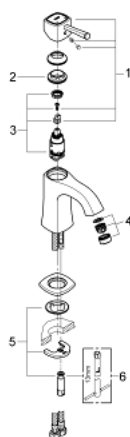

## 23 310 IG0 GRANDERA EGYKAROS MOSDÓCSAPTELEP 1/2" M-ES MÉRET

### TERMÉKLEÍRÁS

- Szín: króm / arany
- Egylyukas kivitel
- GROHE SilkMove 28 mm-es kerámiabetét
- hőmérséklet korlátozó
- GROHE LongLife felületkezelés
- GROHE EcoJoy technológia a kisebb vízfogyasztás érdekében
- FastFixation gyorszerelő rendszer
- GROHE AquaGuide állítható gyöngyöztető 5.7 liter/perc
- sima testű kivitel
- flexibilis csatlakozótömlők
- minimális kifolyási nyomás 1,0 bar

### ALKATRÉSZEK , június 2012 – now

- 1: Fogantyú (Cikkszám 46836IG0)
- 2: rögzítőgyűrű (Cikkszám 46715000)
- 3: Kartus (keverő) (Cikkszám 46580000)
- 4: Perlátor (gyöngyöztető/áramlás kiegyenlítő) (Cikkszám 46837G00)
- 5: Szár rögzítő készlet (Cikkszám 46671000)
- 6: Szerelőkulcs (Cikkszám 19017000)\*