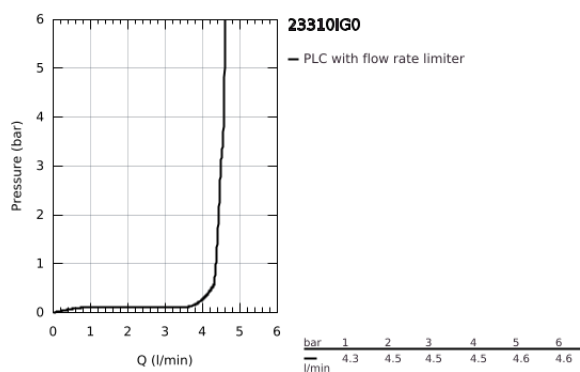

## 23 310 IG0 GRANDERA EGYKAROS MOSDÓCSAPTELEP 1/2" M-ES MÉRET

### TERMÉKLEÍRÁS

- Szín: króm / arany
- Egylyukas kivitel
- GROHE SilkMove 28 mm-es kerámiabetét
- hőmérséklet korlátozó
- GROHE LongLife felületkezelés
- GROHE EcoJoy technológia a kisebb vízfogyasztás érdekében
- FastFixation gyorszerelő rendszer
- GROHE AquaGuide állítható gyöngyöztető 5.7 liter/perc
- sima testű kivitel
- flexibilis csatlakozótömlők
- minimális kifolyási nyomás 1,0 bar