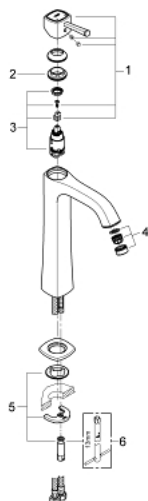

23 313 000 GRANDERA EGYKAROS MOSDÓCSAPTELEP 1/2" XL-ES MÉRET

TERMÉKLEÍRÁS

- Szín: króm
- szabadon álló mosdótálakhoz
- GROHE SilkMove 28 mm-es kerámiabetét
- hőmérséklet korlátozó
- GROHE LongLife felületkezelés
- GROHE EcoJoy technológia a kisebb vízfogyasztás érdekében
- GROHE FastFixation gyorszerelő rendszer
- GROHE AquaGuide állítható gyöngyöztető 5.7 liter/perc
- sima testű kivitel
- flexibilis csatlakozótömlők
- minimális kifolyási nyomás 1,0 bar

23 313 000 GRANDERA EGYKAROS MOSDÓCSAPTELEP 1/2" XL-ES MÉRET

ALKATRÉSZEK , június 2012 – now

- 1: Fogantyú (Cikkszám 46836000)
- 2: rögzítőgyűrű (Cikkszám 46715000)
- 3: Kartus (keverő) (Cikkszám 46580000)
- 4: Perlátor (gyöngyöztető/áramlás kiegyenlítő) (Cikkszám 46837000)
- 5: Szár rögzítő készlet (Cikkszám 46671000)
- 6: Szerelőkulcs (Cikkszám 19017000)*