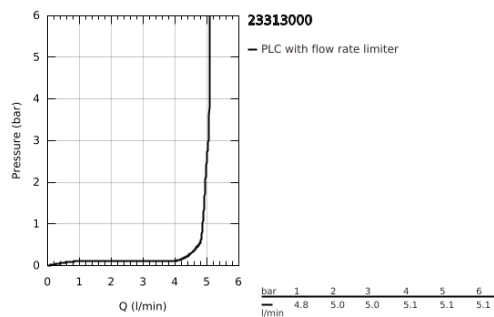

23 313 000 GRANDERA EGYKAROS MOSDÓCSAPTELEP 1/2" XL-ES MÉRET

TERMÉKLEÍRÁS

- Szín: króm
- szabadon álló mosdótálakhoz
- GROHE SilkMove 28 mm-es kerámiabetét
- hőmérséklet korlátozó
- GROHE LongLife felületkezelés
- GROHE EcoJoy technológia a kisebb vízfogyasztás érdekében
- GROHE FastFixation gyorszerelő rendszer
- GROHE AquaGuide állítható gyöngyöztető 5.7 liter/perc
- sima testű kivitel
- flexibilis csatlakozótömlők
- minimális kifolyási nyomás 1,0 bar

23 313 000 GRANDERA EGYKAROS MOSDÓCSAPTELEP 1/2" XL-ES MÉRET

ALKATRÉSZEK , június 2012 – now

- 1: Fogantyú (Cikkszám 46836000)
- 2: rögzítőgyűrű (Cikkszám 46715000)
- 3: Kartus (keverő) (Cikkszám 46580000)
- 4: Perlátor (gyöngyöztető/áramlás kiegyenlítő) (Cikkszám 46837000)
- 5: Szár rögzítő készlet (Cikkszám 46671000)
- 6: Szerelőkulcs (Cikkszám 19017000)*