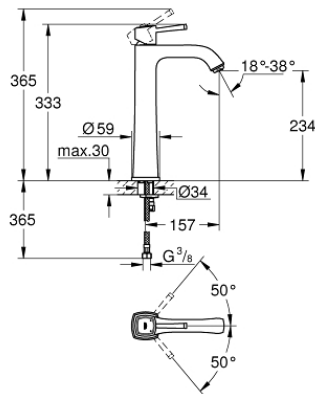

23 313 000 GRANDERA EGYKAROS MOSDÓCSAPTELEP 1/2" XL-ES MÉRET

TERMÉKLEÍRÁS

- Szín: króm
- szabadon álló mosdótálakhoz
- GROHE SilkMove 28 mm-es kerámiabetét
- hőmérséklet korlátozó
- GROHE LongLife felületkezelés
- GROHE EcoJoy technológia a kisebb vízfogyasztás érdekében
- GROHE FastFixation gyorszerelő rendszer
- GROHE AquaGuide állítható gyöngyöztető 5.7 liter/perc
- sima testű kivitel
- flexibilis csatlakozótömlők
- minimális kifolyási nyomás 1,0 bar

23 313 000 GRANDERA EGYKAROS MOSDÓCSAPTELEP 1/2" XL-ES MÉRET

ALKATRÉSZEK , június 2012 – now

- 1: Fogantyú (Cikkszám 46836000)
- 2: rögzítőgyűrű (Cikkszám 46715000)
- 3: Kartus (keverő) (Cikkszám 46580000)
- 4: Perlátor (gyöngyöztető/áramlás kiegyenlítő) (Cikkszám 46837000)
- 5: Szár rögzítő készlet (Cikkszám 46671000)
- 6: Szerelőkulcs (Cikkszám 19017000)*