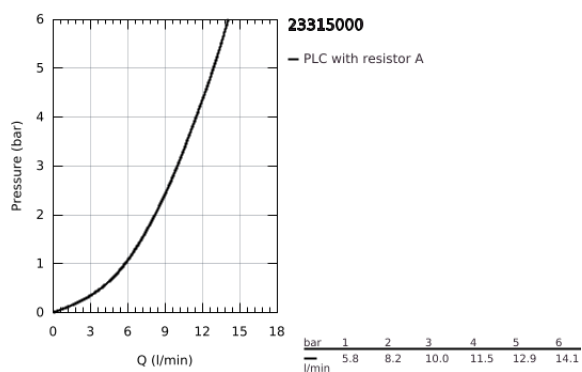

23 315 000 GRANDERA EGYKAROS BIDÉCSAPTELEP, 1/2" M-ES MÉRET

TERMÉKLEÍRÁS

- Szín: króm
- Egylyukas kivitel
- GROHE SilkMove 28 mm-es kerámiabetét
- hőmérséklet korlátozó
- GROHE LongLife felületkezelés
- GROHE FastFixation gyorszerelő rendszer
- gömbcsuklós gyöngyötető
- húzórudas leeresztőgarnitúra 1 1/4"
- flexibilis csatlakozótömlők
- minimális kifolyási nyomás 1,0 bar

23 315 000 GRANDERA EGYKAROS BIDÉCSAPTELEP, 1/2" M-ES MÉRET

ALKATRÉSZEK , június 2012 – now

- 1: Fogantyú (Cikkszám 46836000)
 - 2: rögzítőgyűrű (Cikkszám 46715000)
 - 3: Kartus (keverő) (Cikkszám 46580000)
 - 4: Gyöngyöztető (Cikkszám 13989000)
 - 5: Húzó-rúd (Cikkszám 46787000)
 - 6: Szár rögzítő készlet (Cikkszám 46671000)
 - 7: Lefolyógarnitúra, 5/4" (Cikkszám 28910000)
 - 7.1: Dugó (Cikkszám 07182000)
 - 7.2: Excenterrúd (Cikkszám 07052000)
 - 8: Szerelőkulcs (Cikkszám 19017000)*
 - 9: Excenterrúd (Cikkszám 07341000)*
- * Opcionális kiegészítők