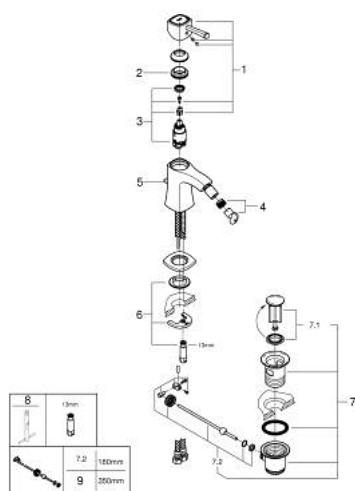

23 315 000 GRANDERA EGYKAROS BIDÉCSAPTELEP, 1/2" M-ES MÉRET

TERMÉKLEÍRÁS

- Szín: króm
- Egylyukas kivitel
- GROHE SilkMove 28 mm-es kerámiabetét
- hőmérséklet korlátozó
- GROHE LongLife felületkezelés
- GROHE FastFixation gyorszerelő rendszer
- gömbcsuklós gyöngyötető
- húzórudas leeresztőgarnitúra 1 1/4"
- flexibilis csatlakozótömlők
- minimális kifolyási nyomás 1,0 bar

23 315 000 GRANDERA EGYKAROS BIDÉCSAPTELEP, 1/2" M-ES MÉRET

ALKATRÉSZEK , június 2012 – now

- 1: Fogantyú (Cikkszám 46836000)
 - 2: rögzítőgyűrű (Cikkszám 46715000)
 - 3: Kartus (keverő) (Cikkszám 46580000)
 - 4: Gyöngyöztető (Cikkszám 13989000)
 - 5: Húzó-rúd (Cikkszám 46787000)
 - 6: Szár rögzítő készlet (Cikkszám 46671000)
 - 7: Lefolyógarnitúra, 5/4" (Cikkszám 28910000)
 - 7.1: Dugó (Cikkszám 07182000)
 - 7.2: Excenterrúd (Cikkszám 07052000)
 - 8: Szerelőkulcs (Cikkszám 19017000)*
 - 9: Excenterrúd (Cikkszám 07341000)*
- * Opcionális kiegészítők