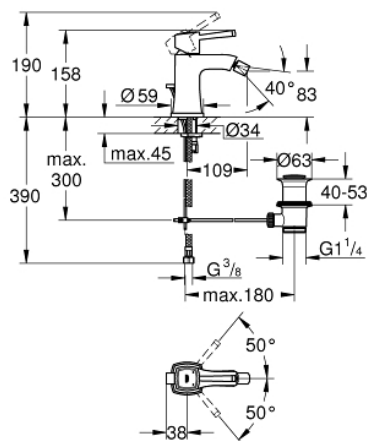

23 315 000 GRANDERA EGYKAROS BIDÉCSAPTELEP, 1/2" M-ES MÉRET

TERMÉKLEÍRÁS

- Szín: króm
- Egylyukas kivitel
- GROHE SilkMove 28 mm-es kerámiabetét
- hőmérséklet korlátozó
- GROHE LongLife felületkezelés
- GROHE FastFixation gyorszerelő rendszer
- gömbcsuklós gyöngyötető
- húzórudas leeresztőgarnitúra 1 1/4"
- flexibilis csatlakozótömlők
- minimális kifolyási nyomás 1,0 bar

23 315 000 GRANDERA EGYKAROS BIDÉCSAPTELEP, 1/2" M-ES MÉRET

ALKATRÉSZEK , június 2012 – now

- 1: Fogantyú (Cikkszám 46836000)
 - 2: rögzítőgyűrű (Cikkszám 46715000)
 - 3: Kartus (keverő) (Cikkszám 46580000)
 - 4: Gyöngyöztető (Cikkszám 13989000)
 - 5: Húzó-rúd (Cikkszám 46787000)
 - 6: Szár rögzítő készlet (Cikkszám 46671000)
 - 7: Lefolyógarnitúra, 5/4" (Cikkszám 28910000)
 - 7.1: Dugó (Cikkszám 07182000)
 - 7.2: Excenterrúd (Cikkszám 07052000)
 - 8: Szerelőkulcs (Cikkszám 19017000)*
 - 9: Excenterrúd (Cikkszám 07341000)*
- * Opcionális kiegészítők