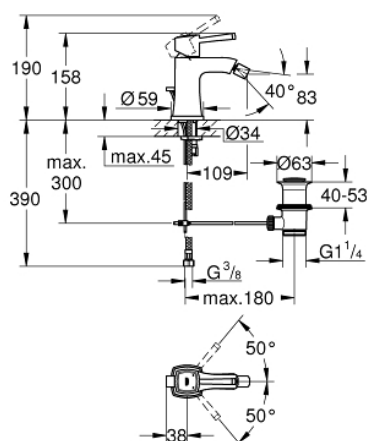

23 315 IG0 GRANDERA EGYKAROS BIDÉCSAPTELEP, 1/2" M-ES MÉRET

TERMÉKLEÍRÁS

- Szín: króm / arany
- Egylyukas kivitel
- GROHE SilkMove 28 mm-es kerámiabetét
- hőmérséklet korlátozó
- GROHE LongLife felületkezelés
- FastFixation gyorszerelő rendszer
- gömbcsuklós gyöngyötető
- húzórudas leeresztőgarnitúra 1 1/4"
- flexibilis csatlakozótömlők
- minimális kifolyási nyomás 1,0 bar

23 315 IG0 GRANDERA EGYKAROS BIDÉCSAPTELEP, 1/2" M-ES MÉRET

ALKATRÉSZEK , június 2012 – now

- 1: Fogantyú (Cikkszám 46836IG0)
 - 2: rögzítőgyűrű (Cikkszám 46715000)
 - 3: Kartus (keverő) (Cikkszám 46580000)
 - 4: Gyöngyöztető (Cikkszám 13989000)
 - 5: Húzó-rúd (Cikkszám 46787000)
 - 6: Szár rögzítő készlet (Cikkszám 46671000)
 - 7: Lefolyógarnitúra, 5/4" (Cikkszám 28910000)
 - 7.1: Dugó (Cikkszám 07182000)
 - 7.2: Excenterrúd (Cikkszám 07052000)
 - 8: Szerelőkulcs (Cikkszám 19017000)*
 - 9: Excenterrúd (Cikkszám 07341000)*
- * Opcionális kiegészítők