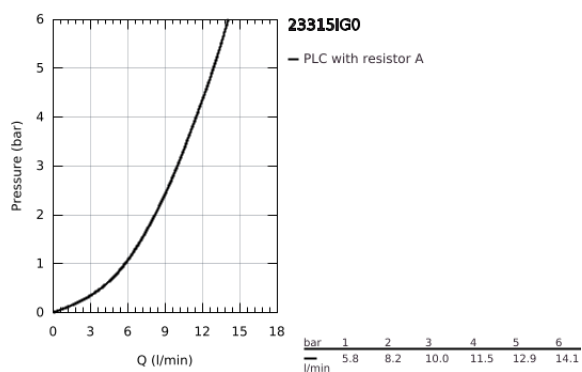

## 23 315 IG0 GRANDERA EGYKAROS BIDÉCSAPTELEP, 1/2" M-ES MÉRET

### TERMÉKLEÍRÁS

- Szín: króm / arany
- Egylyukas kivitel
- GROHE SilkMove 28 mm-es kerámiabetét
- hőmérséklet korlátozó
- GROHE LongLife felületkezelés
- GROHE FastFixation gyorszerelő rendszer
- gömbcsuklós gyöngyötető
- húzórudas leeresztőgarnitúra 1 1/4"
- flexibilis csatlakozótömlők
- minimális kifolyási nyomás 1,0 bar