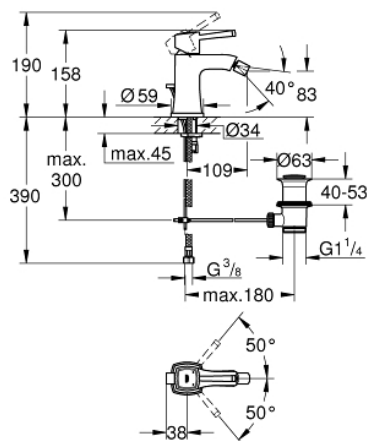

## 23 315 IG0 GRANDERA EGYKAROS BIDÉCSAPTELEP, 1/2" M-ES MÉRET

### TERMÉKLEÍRÁS

- Szín: króm / arany
- Egylyukas kivitel
- GROHE SilkMove 28 mm-es kerámiabetét
- hőmérséklet korlátozó
- GROHE LongLife felületkezelés
- GROHE FastFixation gyorszerelő rendszer
- gömbcsuklós gyöngyötető
- húzórudas leeresztőgarnitúra 1 1/4"
- flexibilis csatlakozótömlők
- minimális kifolyási nyomás 1,0 bar

### ALKATRÉSZEK , június 2012 – now

- 1: Fogantyú (Cikkszám 46836IG0)
  - 2: rögzítőgyűrű (Cikkszám 46715000)
  - 3: Kartus (keverő) (Cikkszám 46580000)
  - 4: Gyöngyöztető (Cikkszám 13989000)
  - 5: Húzó-rúd (Cikkszám 46787000)
  - 6: Szár rögzítő készlet (Cikkszám 46671000)
  - 7: Lefolyógarnitúra, 5/4" (Cikkszám 28910000)
  - 7.1: Dugó (Cikkszám 07182000)
  - 7.2: Excenterrúd (Cikkszám 07052000)
  - 8: Szerelőkulcs (Cikkszám 19017000)\*
  - 9: Excenterrúd (Cikkszám 07341000)\*
- \* Opcionális kiegészítők