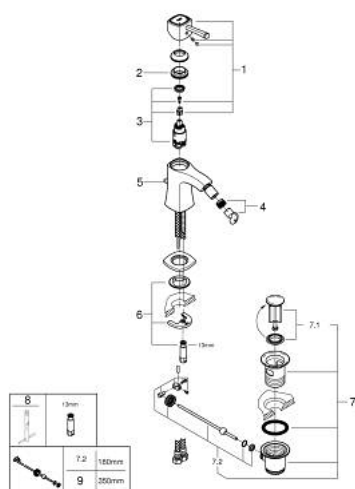

## 23 315 IG0 GRANDERA EGYKAROS BIDÉCSAPTELEP, 1/2" M-ES MÉRET

### TERMÉKLEÍRÁS

- Szín: króm / arany
- Egylyukas kivitel
- GROHE SilkMove 28 mm-es kerámiabetét
- hőmérséklet korlátozó
- GROHE LongLife felületkezelés
- GROHE FastFixation gyorszerelő rendszer
- gömbcsuklós gyöngyötető
- húzórudas leeresztőgarnitúra 1 1/4"
- flexibilis csatlakozótömlők
- minimális kifolyási nyomás 1,0 bar

### ALKATRÉSZEK , június 2012 – now

- 1: Fogantyú (Cikkszám 46836IG0)
  - 2: rögzítőgyűrű (Cikkszám 46715000)
  - 3: Kartus (keverő) (Cikkszám 46580000)
  - 4: Gyöngyöztető (Cikkszám 13989000)
  - 5: Húzó-rúd (Cikkszám 46787000)
  - 6: Szár rögzítő készlet (Cikkszám 46671000)
  - 7: Lefolyógarnitúra, 5/4" (Cikkszám 28910000)
  - 7.1: Dugó (Cikkszám 07182000)
  - 7.2: Excenterrúd (Cikkszám 07052000)
  - 8: Szerelőkulcs (Cikkszám 19017000)\*
  - 9: Excenterrúd (Cikkszám 07341000)\*
- \* Opcionális kiegészítők