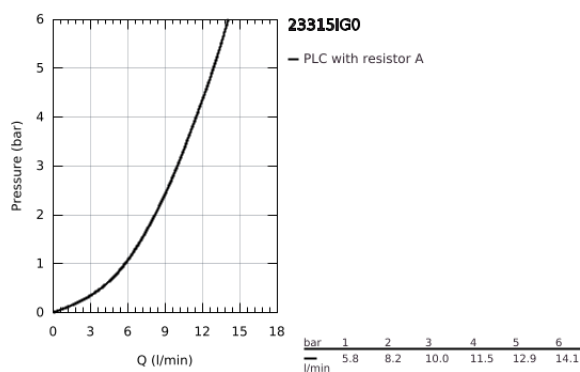

23 315 IG0 GRANDERA EGYKAROS BIDÉCSAPTELEP, 1/2" M-ES MÉRET

TERMÉKLEÍRÁS

- Szín: króm / arany
- Egylyukas kivitel
- GROHE SilkMove 28 mm-es kerámiabetét
- hőmérséklet korlátozó
- GROHE LongLife felületkezelés
- FastFixation gyorszerelő rendszer
- gömbcsuklós gyöngyötető
- húzórudas leeresztőgarnitúra 1 1/4"
- flexibilis csatlakozótömlők
- minimális kifolyási nyomás 1,0 bar

23 315 IG0 GRANDERA EGYKAROS BIDÉCSAPTELEP, 1/2" M-ES MÉRET

ALKATRÉSZEK , június 2012 – now

- 1: Fogantyú (Cikkszám 46836IG0)
 - 2: rögzítőgyűrű (Cikkszám 46715000)
 - 3: Kartus (keverő) (Cikkszám 46580000)
 - 4: Gyöngyöztető (Cikkszám 13989000)
 - 5: Húzó-rúd (Cikkszám 46787000)
 - 6: Szár rögzítő készlet (Cikkszám 46671000)
 - 7: Lefolyógarnitúra, 5/4" (Cikkszám 28910000)
 - 7.1: Dugó (Cikkszám 07182000)
 - 7.2: Excenterrúd (Cikkszám 07052000)
 - 8: Szerelőkulcs (Cikkszám 19017000)*
 - 9: Excenterrúd (Cikkszám 07341000)*
- * Opcionális kiegészítők