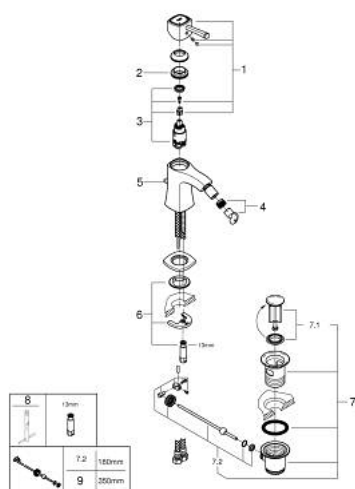

23 315 IG0 GRANDERA EGYKAROS BIDÉCSAPTELEP, 1/2" M-ES MÉRET

TERMÉKLEÍRÁS

- Szín: króm / arany
- Egylyukas kivitel
- GROHE SilkMove 28 mm-es kerámiabetét
- hőmérséklet korlátozó
- GROHE LongLife felületkezelés
- FastFixation gyorszerelő rendszer
- gömbcsuklós gyöngyötető
- húzórudas leeresztőgarnitúra 1 1/4"
- flexibilis csatlakozótömlők
- minimális kifolyási nyomás 1,0 bar

23 315 IG0 GRANDERA EGYKAROS BIDÉCSAPTELEP, 1/2" M-ES MÉRET

ALKATRÉSZEK , június 2012 – now

- 1: Fogantyú (Cikkszám 46836IG0)
 - 2: rögzítőgyűrű (Cikkszám 46715000)
 - 3: Kartus (keverő) (Cikkszám 46580000)
 - 4: Gyöngyöztető (Cikkszám 13989000)
 - 5: Húzó-rúd (Cikkszám 46787000)
 - 6: Szár rögzítő készlet (Cikkszám 46671000)
 - 7: Lefolyógarnitúra, 5/4" (Cikkszám 28910000)
 - 7.1: Dugó (Cikkszám 07182000)
 - 7.2: Excenterrúd (Cikkszám 07052000)
 - 8: Szerelőkulcs (Cikkszám 19017000)*
 - 9: Excenterrúd (Cikkszám 07341000)*
- * Opcionális kiegészítők