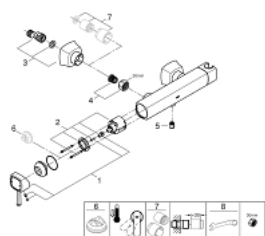

### TERMÉKLEÍRÁS

- Szín: króm
- fali kivitel
- GROHE SilkMove 46 mm-es kerámiabetét
- GROHE LongLife felületkezelés
- állítható mennyiségkorlátozó
- beépített kézizuhany-tartóval
- 1/2"-os zuhanykimenet
- beépített visszafolyásgátló
- rejtett S-csatlakozókkal
- belépő-oldali visszafolyásgátlóval
- minimális kifolyási nyomás 1,0 bar

### ALKATRÉSZEK , október 2018 – now

- 1: Fogantyú (Cikkszám 46833000)
- 2: Kartus (keverő) (Cikkszám 46048000)
- 3: S-union, exposed (Cikkszám 46861000)
- 4: Csatlakozó-csavarzat 1/2" (Cikkszám 45044000)
- 5: Visszafolyásgátló (Cikkszám 08565000)
- 6: Hőmérséklet-határoló (Cikkszám 46375000)\*
- 7: hosszabbító készlet, 30 mm (Cikkszám 46238000)\*
- 8: Speciális kulcs (Cikkszám 19377000)\*