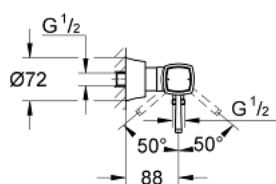

### TERMÉKLEÍRÁS

- Szín: króm
- fali kivitel
- GROHE SilkMove 46 mm-es kerámiabetét
- GROHE LongLife felületkezelés
- állítható mennyiségkorlátozó
- beépített kézizuhany-tartóval
- 1/2"-os zuhanykimenet
- beépített visszafolyásgátló
- rejtett S-csatlakozókkal
- belépő-oldali visszafolyásgátlóval
- minimális kifolyási nyomás 1,0 bar

### ALKATRÉSZEK , október 2018 – now

- 1: Fogantyú (Cikkszám 46833000)
- 2: Kartus (keverő) (Cikkszám 46048000)
- 3: S-union, exposed (Cikkszám 46861000)
- 4: Csatlakozó-csavarzat 1/2" (Cikkszám 45044000)
- 5: Visszafolyásgátló (Cikkszám 08565000)
- 6: Hőmérséklet-határoló (Cikkszám 46375000)\*
- 7: hosszabbító készlet, 30 mm (Cikkszám 46238000)\*
- 8: Speciális kulcs (Cikkszám 19377000)\*