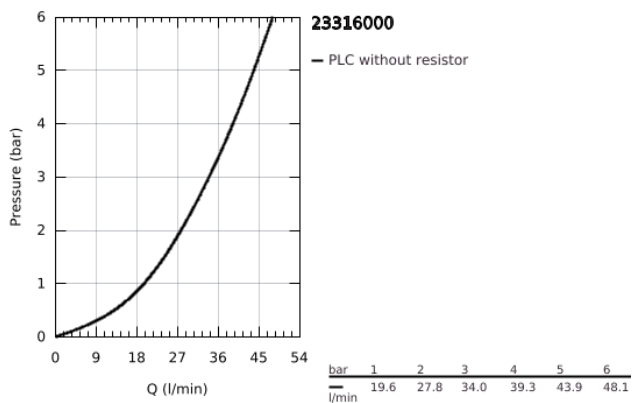

### TERMÉKLEÍRÁS

- Szín: króm
- fali kivitel
- GROHE SilkMove 46 mm-es kerámiabetét
- GROHE LongLife felületkezelés
- állítható mennyiségkorlátozó
- beépített kézizuhany-tartóval
- 1/2"-os zuhanykimenet
- beépített visszafolyásgátló
- rejtett S-csatlakozókkal
- belépő-oldali visszafolyásgátlóval
- minimális kifolyási nyomás 1,0 bar