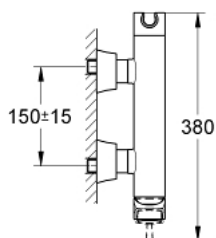

### TERMÉKLEÍRÁS

- Szín: króm
- fali kivitel
- GROHE SilkMove 46 mm-es kerámiabetét
- GROHE LongLife felületkezelés
- állítható mennyiségkorlátozó
- beépített kézizuhany-tartóval
- 1/2"-os zuhanykimenet
- beépített visszafolyásgátló
- rejtett S-csatlakozókkal
- belépő-oldali visszafolyásgátlóval
- minimális kifolyási nyomás 1,0 bar

### ALKATRÉSZEK , október 2018 – now

- 1: Fogantyú (Cikkszám 46833000)
- 2: Kartus (keverő) (Cikkszám 46048000)
- 3: S-union, exposed (Cikkszám 46861000)
- 4: Csatlakozó-csavarzat 1/2" (Cikkszám 45044000)
- 5: Visszafolyásgátló (Cikkszám 08565000)
- 6: Hőmérséklet-határoló (Cikkszám 46375000)\*
- 7: hosszabbító készlet, 30 mm (Cikkszám 46238000)\*
- 8: Speciális kulcs (Cikkszám 19377000)\*