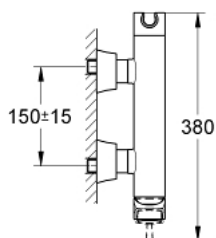

23 316 IG0 GRANDERA EGYKAROS ZUHANYCSAPTELEP 1/2"

TERMÉKLEÍRÁS

- Szín: króm / arany
- fali kivitel
- GROHE SilkMove 46 mm-es kerámiabetét
- GROHE LongLife felületkezelés
- állítható mennyiségkorlátozó
- beépített kézizuhany-tartóval
- 1/2"-os zuhanykimenet
- beépített visszafolyásgátló
- rejtett S-csatlakozókkal
- belépő-oldali visszafolyásgátlóval
- minimális kifolyási nyomás 1,0 bar

23 316 IG0 GRANDERA EGYKAROS ZUHANYCSAPTELEP 1/2"

ALKATRÉSZEK , október 2018 – now

- 1: Fogantyú (Cikkszám 46833IG0)
- 2: Kartus (keverő) (Cikkszám 46048000)
- 3: S-union, exposed (Cikkszám 46861000)
- 4: Csatlakozó-csavarzat 1/2" (Cikkszám 45044000)
- 5: Visszafolyásgátló (Cikkszám 08565000)
- 6: Hőmérséklet-határoló (Cikkszám 46375000)*
- 7: hosszabbító készlet, 30 mm (Cikkszám 46238000)*
- 8: Speciális kulcs (Cikkszám 19377000)*