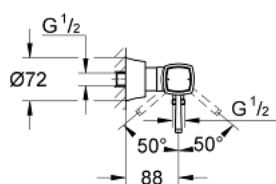

23 316 IG0 GRANDERA EGYKAROS ZUHANYCSAPTELEP 1/2"

TERMÉKLEÍRÁS

- Szín: króm / arany
- fali kivitel
- GROHE SilkMove 46 mm-es kerámiabetét
- GROHE LongLife felületkezelés
- állítható mennyiségkorlátozó
- beépített kézizuhany-tartóval
- 1/2"-os zuhanykimenet
- beépített visszafolyásgátló
- rejtett S-csatlakozókkal
- belépő-oldali visszafolyásgátlóval
- minimális kifolyási nyomás 1,0 bar

23 316 IG0 GRANDERA EGYKAROS ZUHANYCSAPTELEP 1/2"

ALKATRÉSZEK , október 2018 – now

- 1: Fogantyú (Cikkszám 46833IG0)
- 2: Kartus (keverő) (Cikkszám 46048000)
- 3: S-union, exposed (Cikkszám 46861000)
- 4: Csatlakozó-csavarzat 1/2" (Cikkszám 45044000)
- 5: Visszafolyásgátló (Cikkszám 08565000)
- 6: Hőmérséklet-határoló (Cikkszám 46375000)*
- 7: hosszabbító készlet, 30 mm (Cikkszám 46238000)*
- 8: Speciális kulcs (Cikkszám 19377000)*