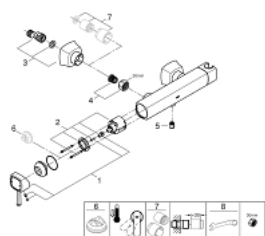

23 316 IG0 GRANDERA EGYKAROS ZUHANYCSAPTELEP 1/2"

TERMÉKLEÍRÁS

- Szín: króm / arany
- fali kivitel
- GROHE SilkMove 46 mm-es kerámiabetét
- GROHE LongLife felületkezelés
- állítható mennyiségkorlátozó
- beépített kézizuhany-tartóval
- 1/2"-os zuhanykimenet
- beépített visszafolyásgátló
- rejtett S-csatlakozókkal
- belépő-oldali visszafolyásgátlóval
- minimális kifolyási nyomás 1,0 bar

23 316 IG0 GRANDERA EGYKAROS ZUHANYCSAPTELEP 1/2"

ALKATRÉSZEK , október 2018 – now

- 1: Fogantyú (Cikkszám 46833IG0)
- 2: Kartus (keverő) (Cikkszám 46048000)
- 3: S-union, exposed (Cikkszám 46861000)
- 4: Csatlakozó-csavarzat 1/2" (Cikkszám 45044000)
- 5: Visszafolyásgátló (Cikkszám 08565000)
- 6: Hőmérséklet-határoló (Cikkszám 46375000)*
- 7: hosszabbító készlet, 30 mm (Cikkszám 46238000)*
- 8: Speciális kulcs (Cikkszám 19377000)*