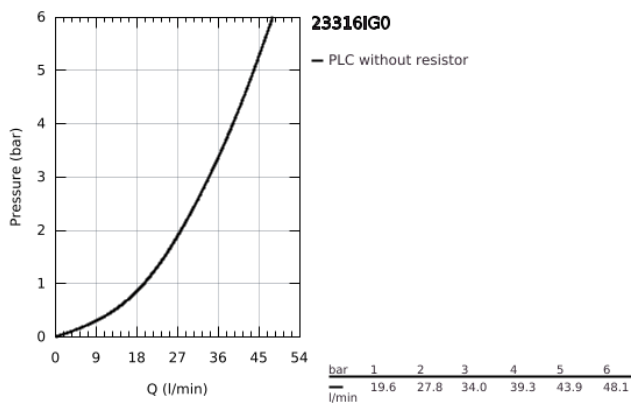

23 316 IG0 GRANDERA EGYKAROS ZUHANYCSAPTELEP 1/2"

TERMÉKLEÍRÁS

- Szín: króm / arany
- fali kivitel
- GROHE SilkMove 46 mm-es kerámiabetét
- GROHE LongLife felületkezelés
- állítható mennyiségkorlátozó
- beépített kézizuhany-tartóval
- 1/2"-os zuhanykimenet
- beépített visszafolyásgátló
- rejtett S-csatlakozókkal
- belépő-oldali visszafolyásgátlóval
- minimális kifolyási nyomás 1,0 bar

23 316 IG0 GRANDERA EGYKAROS ZUHANYCSAPTELEP 1/2"

ALKATRÉSZEK , október 2018 – now

- 1: Fogantyú (Cikkszám 46833IG0)
- 2: Kartus (keverő) (Cikkszám 46048000)
- 3: S-union, exposed (Cikkszám 46861000)
- 4: Csatlakozó-csavarzat 1/2" (Cikkszám 45044000)
- 5: Visszafolyásgátló (Cikkszám 08565000)
- 6: Hőmérséklet-határoló (Cikkszám 46375000)*
- 7: hosszabbító készlet, 30 mm (Cikkszám 46238000)*
- 8: Speciális kulcs (Cikkszám 19377000)*