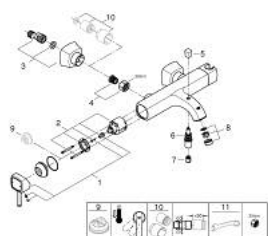

### TERMÉKLEÍRÁS

- Szín: króm
- fali kivitel
- GROHE SilkMove 46 mm-es kerámiabetét
- GROHE LongLife felületkezelés
- állítható mennyiségkorlátozó
- beépített kézizuhany-tartóval
- automatikus váltószelep: kád/zuhany
- gyöngyöztető
- beépített visszafolyásgátló a 1/2"-os zuhanykimenetben
- rejtett S-csatlakozókkal
- belépő-oldali visszafolyásgátlóval
- minimális kifolyási nyomás 1,0 bar

### ALKATRÉSZEK , október 2018 – now

- 1: Fogantyú (Cikkszám 46833000)
- 2: Kartus (keverő) (Cikkszám 46048000)
- 3: S-union, exposed (Cikkszám 46861000)
- 4: Csatlakozó-csavarzat 1/2" (Cikkszám 45044000)
- 5: váltógomb (Cikkszám 48217000)
- 6: Átváltó (Cikkszám 65655000)
- 7: Visszafolyásgátló (Cikkszám 08565000)
- 8: Gyöngyöztető (Cikkszám 13952000)
- 9: Hőmérséklet-határoló (Cikkszám 46375000)\*
- 10: hosszabbító készlet, 30 mm (Cikkszám 46238000)\*
- 11: Speciális kulcs (Cikkszám 19377000)\*