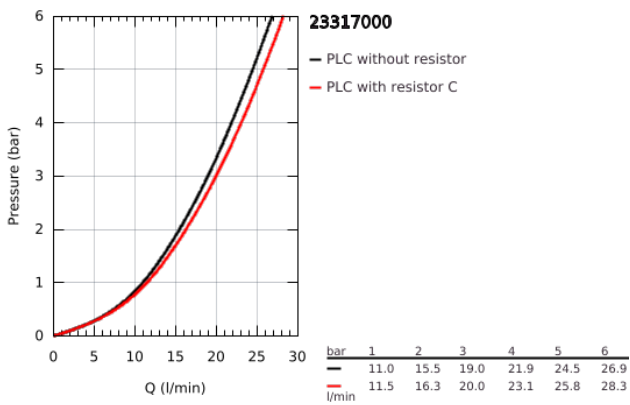

### TERMÉKLEÍRÁS

- Szín: króm
- fali kivitel
- GROHE SilkMove 46 mm-es kerámiabetét
- GROHE LongLife felületkezelés
- állítható mennyiségkorlátozó
- beépített kézizuhany-tartóval
- automatikus váltószelep: kád/zuhany
- gyöngyöztető
- beépített visszafolyásgátló a 1/2"-os zuhanykimenetben
- rejtett S-csatlakozókkal
- belépő-oldali visszafolyásgátlóval
- minimális kifolyási nyomás 1,0 bar