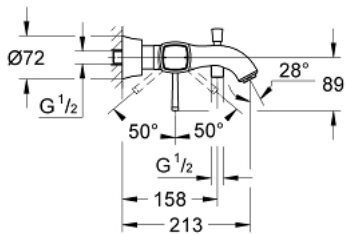

### TERMÉKLEÍRÁS

- Szín: króm
- fali kivitel
- GROHE SilkMove 46 mm-es kerámiabetét
- GROHE LongLife felületkezelés
- állítható mennyiségkorlátozó
- beépített kézizuhany-tartóval
- automatikus váltószelep: kád/zuhany
- gyöngyöztető
- beépített visszafolyásgátló a 1/2"-os zuhanykimenetben
- rejtett S-csatlakozókkal
- belépő-oldali visszafolyásgátlóval
- minimális kifolyási nyomás 1,0 bar

### ALKATRÉSZEK , október 2018 – now

- 1: Fogantyú (Cikkszám 46833000)
- 2: Kartus (keverő) (Cikkszám 46048000)
- 3: S-union, exposed (Cikkszám 46861000)
- 4: Csatlakozó-csavarzat 1/2" (Cikkszám 45044000)
- 5: váltógomb (Cikkszám 48217000)
- 6: Átváltó (Cikkszám 65655000)
- 7: Visszafolyásgátló (Cikkszám 08565000)
- 8: Gyöngyöztető (Cikkszám 13952000)
- 9: Hőmérséklet-határoló (Cikkszám 46375000)\*
- 10: hosszabbító készlet, 30 mm (Cikkszám 46238000)\*
- 11: Speciális kulcs (Cikkszám 19377000)\*