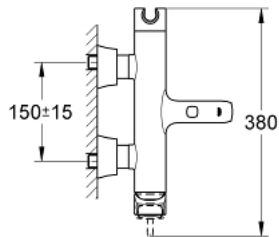

### TERMÉKLEÍRÁS

- Szín: króm
- fali kivitel
- GROHE SilkMove 46 mm-es kerámiabetét
- GROHE LongLife felületkezelés
- állítható mennyiségkorlátozó
- beépített kézizuhany-tartóval
- automatikus váltószelep: kád/zuhany
- gyöngyöztető
- beépített visszafolyásgátló a 1/2"-os zuhanykimenetben
- rejtett S-csatlakozókkal
- belépő-oldali visszafolyásgátlóval
- minimális kifolyási nyomás 1,0 bar

### ALKATRÉSZEK , október 2018 – now

- 1: Fogantyú (Cikkszám 46833000)
- 2: Kartus (keverő) (Cikkszám 46048000)
- 3: S-union, exposed (Cikkszám 46861000)
- 4: Csatlakozó-csavarzat 1/2" (Cikkszám 45044000)
- 5: váltógomb (Cikkszám 48217000)
- 6: Átváltó (Cikkszám 65655000)
- 7: Visszafolyásgátló (Cikkszám 08565000)
- 8: Gyöngyöztető (Cikkszám 13952000)
- 9: Hőmérséklet-határoló (Cikkszám 46375000)\*
- 10: hosszabbító készlet, 30 mm (Cikkszám 46238000)\*
- 11: Speciális kulcs (Cikkszám 19377000)\*