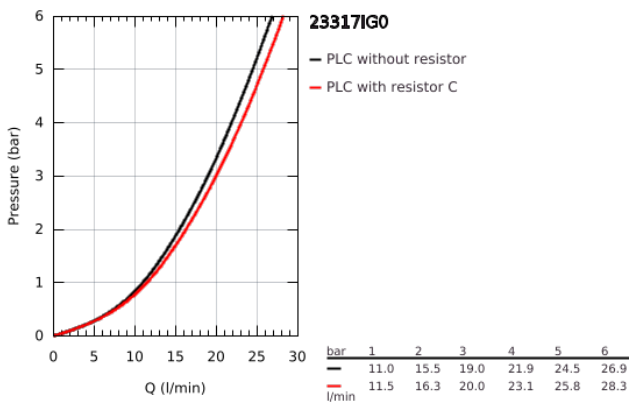

23 317 IG0 GRANDERA EGYKAROS KÁDCSAPTELEP 1/2"

TERMÉKLEÍRÁS

- Szín: króm / arany
- fali kivitel
- GROHE SilkMove 46 mm-es kerámiabetét
- GROHE LongLife felületkezelés
- állítható mennyiségkorlátozó
- beépített kézizuhany-tartóval
- automatikus váltószelep: kád/zuhany
- gyöngyöztető
- beépített visszafolyásgátló a 1/2"-os zuhanykimenetben
- rejtett S-csatlakozókkal
- belépő-oldali visszafolyásgátlóval
- minimális kifolyási nyomás 1,0 bar

23 317 IG0 GRANDERA EGYKAROS KÁDCSAPTELEP 1/2"

ALKATRÉSZEK , október 2018 – now

- 1: Fogantyú (Cikkszám 46833IG0)
- 2: Kartus (keverő) (Cikkszám 46048000)
- 3: S-union, exposed (Cikkszám 46861000)
- 4: Csatlakozó-csavarzat 1/2" (Cikkszám 45044000)
- 5: váltógomb (Cikkszám 48217G00)
- 6: Átváltó (Cikkszám 65655000)
- 7: Visszafolyásgátló (Cikkszám 08565000)
- 8: Gyöngyöztető (Cikkszám 13952G00)
- 9: Hőmérséklet-határoló (Cikkszám 46375000)*
- 10: hosszabbító készlet, 30 mm (Cikkszám 46238000)*
- 11: Speciális kulcs (Cikkszám 19377000)*