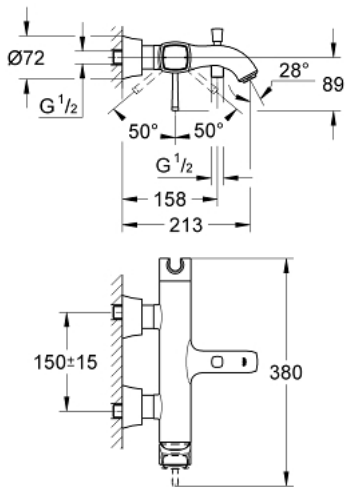

23 317 IG0 GRANDERA EGYKAROS KÁDCSAPTELEP 1/2"

TERMÉKLEÍRÁS

- Szín: króm / arany
- fali kivitel
- GROHE SilkMove 46 mm-es kerámiabetét
- GROHE LongLife felületkezelés
- állítható mennyiségkorlátozó
- beépített kézizuhany-tartóval
- automatikus váltószelep: kád/zuhany
- gyöngyöztető
- beépített visszafolyásgátló a 1/2"-os zuhanykimenetben
- rejtett S-csatlakozókkal
- belépő-oldali visszafolyásgátlóval
- minimális kifolyási nyomás 1,0 bar

23 317 IG0 GRANDERA EGYKAROS KÁDCSAPTELEP 1/2"

ALKATRÉSZEK , október 2018 – now

- 1: Fogantyú (Cikkszám 46833IG0)
- 2: Kartus (keverő) (Cikkszám 46048000)
- 3: S-union, exposed (Cikkszám 46861000)
- 4: Csatlakozó-csavarzat 1/2" (Cikkszám 45044000)
- 5: váltógomb (Cikkszám 48217G00)
- 6: Átváltó (Cikkszám 65655000)
- 7: Visszafolyásgátló (Cikkszám 08565000)
- 8: Gyöngyöztető (Cikkszám 13952G00)
- 9: Hőmérséklet-határoló (Cikkszám 46375000)*
- 10: hosszabbító készlet, 30 mm (Cikkszám 46238000)*
- 11: Speciális kulcs (Cikkszám 19377000)*