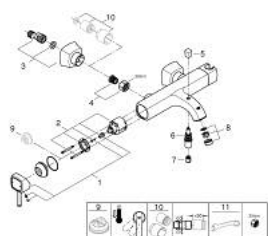

23 317 IG0 GRANDERA EGYKAROS KÁDCSAPTELEP 1/2"

TERMÉKLEÍRÁS

- Szín: króm / arany
- fali kivitel
- GROHE SilkMove 46 mm-es kerámiabetét
- GROHE LongLife felületkezelés
- állítható mennyiségkorlátozó
- beépített kézizuhany-tartóval
- automatikus váltószelep: kád/zuhany
- gyöngyöztető
- beépített visszafolyásgátló a 1/2"-os zuhanykimenetben
- rejtett S-csatlakozókkal
- belépő-oldali visszafolyásgátlóval
- minimális kifolyási nyomás 1,0 bar

23 317 IG0 GRANDERA EGYKAROS KÁDCSAPTELEP 1/2"

ALKATRÉSZEK , október 2018 – now

- 1: Fogantyú (Cikkszám 46833IG0)
- 2: Kartus (keverő) (Cikkszám 46048000)
- 3: S-union, exposed (Cikkszám 46861000)
- 4: Csatlakozó-csavarzat 1/2" (Cikkszám 45044000)
- 5: váltógomb (Cikkszám 48217G00)
- 6: Átváltó (Cikkszám 65655000)
- 7: Visszafolyásgátló (Cikkszám 08565000)
- 8: Gyöngyöztető (Cikkszám 13952G00)
- 9: Hőmérséklet-határoló (Cikkszám 46375000)*
- 10: hosszabbító készlet, 30 mm (Cikkszám 46238000)*
- 11: Speciális kulcs (Cikkszám 19377000)*